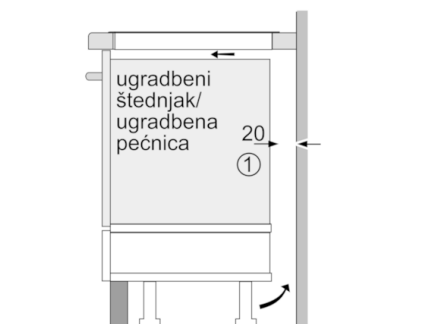

Tehnički podaci

Grupa proizvoda / linija proizvoda :	Cooking zone ceramic
Ugradbeni / samostojeći :	Ugradbeni
Dovod električne energije :	Električan
Ukupan broj polja koja se mogu istovremeno upotrebljavati :	4
Potrebna veličina niše za ugradnju (VxŠxD) :	55 x 560-560 x 490-500
Širina proizvoda (mm) :	583
Dimenzije proizvoda (mm) :	55 x 583 x 513
Dimenzije zapakiranog proizvoda (Vx ŠxD) (mm) :	126 x 753 x 603
Neto težina (kg) :	11,476
Bruto težina (kg) :	13,0
Indikator preostale topline :	Separate
Položaj komandne ploče :	Sprijeđa
Boja površine :	, Stainless steel
Boja okvira :	Stainless steel
Certifikati odobrenja :	AENOR, CE
Dužina kabela za napajanje (cm) :	110
EAN kod :	4242002870649
Nazivni podaci električnog priključka (W) :	4600
Napon (V) :	220-240
Frekvencija (Hz) :	50; 60

Dimenzije:

- Ugradbene dimenzije: 560 mm x 490 mm
- Priključni kabel: 1,1 m
- Min. debljina radne površine: 30 mm
- Priključna snaga: 4,6 kW

Pribor:

- Kabel uključen

Serie | 4 Ploča za kuhanje

PUE645BB2E

Indukcijska staklokeramička ploča za kuhanje, 60 cm

- * Najmanje odstojanje od izreska ploče za kuhanje do zida
- ** Dubina uranjanja
- *** S podgrađenom pećnicom 30 vidi zahtjeve dimenzija pećnice

Mjere u mm

mjere u mm

mjere u mm

- ①
Trebalo predvidjeti preoz za ventilaciju.

mjere u mm