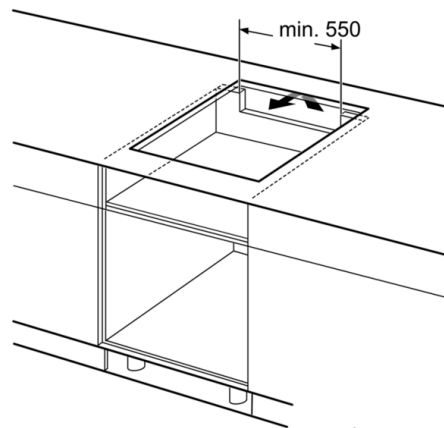

Tehnički podaci

Grupa proizvoda / linija proizvoda :	Cooking zone ceramic
Ugradbeni / samostojeći :	Ugradbeni
Dovod električne energije :	Električan
Ukupan broj polja koja se mogu istovremeno upotrebljavati :	4
Potrebna veličina niše za ugradnju (VxŠxD) :	55 x 560-560 x 490-500
Širina proizvoda (mm) :	583
Dimenzije proizvoda (mm) :	55 x 583 x 513
Dimenzije zapakiranog proizvoda (Vx ŠxD) (mm) :	126 x 753 x 603
Neto težina (kg) :	11,476
Bruto težina (kg) :	13,0
Indikator preostale topline :	Separate
Položaj komandne ploče :	Sprijeđa
Boja površine :	, Stainless steel
Boja okvira :	Stainless steel
Certifikati odobrenja :	AENOR, CE
Dužina kabela za napajanje (cm) :	110
EAN kod :	4242002870649
Nazivni podaci električnog priključka (W) :	4600
Napon (V) :	220-240
Frekvencija (Hz) :	50; 60

Dimenzije:

- Ugradbene dimenzije: 560 mm x 490 mm
- Priključni kabel: 1,1 m
- Min. debljina radne površine: 30 mm
- Priključna snaga: 4,6 kW

Pribor:

- Kabel uključen

Serie | 4 Ploča za kuhanje

PUE645BB2E

Indukcijska staklokeramička ploča za kuhanje, 60 cm

- * Najmanje odstojanje od izreska ploče za kuhanje do zida
- ** Dubina uranjanja
- *** S podgrađenom pećnicom 30 vidi zahtjeve dimenzija pećnice

Mjere u mm

mjere u mm

mjere u mm

- ①
Trebalo predvidjeti preoz za ventilaciju.

mjere u mm