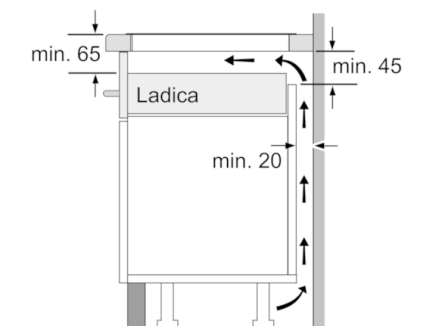

Tehnički podaci

Grupa proizvoda / linija proizvoda :	Cooking zone ceramic
Ugradbeni / samostojeći :	Ugradbeni
Dovod električne energije :	Električan
Ukupan broj polja koja se mogu istovremeno upotrebljavati :	4
Potrebna veličina niše za ugradnju (VxŠxD) :	55 x 560-560 x 490-500
Širina proizvoda (mm) :	583
Dimenzije proizvoda (mm) :	55 x 583 x 513
Dimenzije zapakiranog proizvoda (Vx ŠxD) (mm) :	126 x 753 x 603
Neto težina (kg) :	11,476
Bruto težina (kg) :	13,0
Indikator preostale topline :	Separate
Položaj komandne ploče :	Sprijeđa
Boja površine :	, Stainless steel
Boja okvira :	Stainless steel
Certifikati odobrenja :	AENOR, CE
Dužina kabela za napajanje (cm) :	110
EAN kod :	4242002870649
Nazivni podaci električnog priključka (W) :	4600
Napon (V) :	220-240
Frekvencija (Hz) :	50; 60

Dimenzije:

- Ugradbene dimenzije: 560 mm x 490 mm
- Priključni kabel: 1,1 m
- Min. debljina radne površine: 30 mm
- Priključna snaga: 4,6 kW

Pribor:

- Kabel uključen

Serie | 4 Ploča za kuhanje

PUE645BB2E

Indukcijska staklokeramička ploča za kuhanje, 60 cm

- * Najmanje odstojanje od izreska ploče za kuhanje do zida
- ** Dubina uranjanja
- *** S podgrađenom pećnicom 30 vidi zahtjeve dimenzija pećnice

Mjere u mm

mjere u mm

mjere u mm

- ①
Trebalo predvidjeti preoz za ventilaciju.

mjere u mm