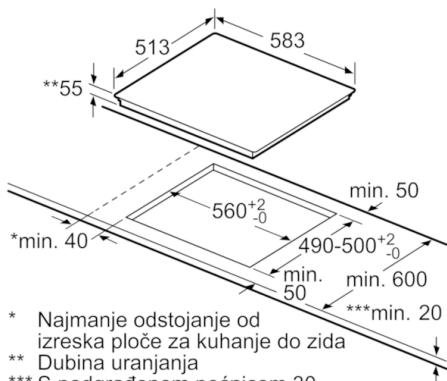

Tehnički podaci

Grupa proizvoda / linija proizvoda :	Cooking zone ceramic
Ugradbeni / samostojeći :	Ugradbeni
Dovod električne energije :	Električan
Ukupan broj polja koja se mogu istovremeno upotrebljavati :	4
Potrebna veličina niše za ugradnju (VxŠxD) :	55 x 560-560 x 490-500
Širina proizvoda (mm) :	583
Dimenzije proizvoda (mm) :	55 x 583 x 513
Dimenzije zapakiranog proizvoda (Vx ŠxD) (mm) :	126 x 753 x 603
Neto težina (kg) :	11,476
Bruto težina (kg) :	13,0
Indikator preostale topline :	Separate
Položaj komandne ploče :	Sprijeđa
Boja površine :	, Stainless steel
Boja okvira :	Stainless steel
Certifikati odobrenja :	AENOR, CE
Dužina kabela za napajanje (cm) :	110
EAN kod :	4242002870649
Nazivni podaci električnog priključka (W) :	4600
Napon (V) :	220-240
Frekvencija (Hz) :	50; 60

Dimenzije:

- Ugradbene dimenzije: 560 mm x 490 mm
- Priključni kabel: 1,1 m
- Min. debljina radne površine: 30 mm
- Priključna snaga: 4,6 kW

Pribor:

- Kabel uključen

Serie | 4 Ploča za kuhanje

PUE645BB2E

Indukcijska staklokeramička ploča za kuhanje, 60 cm

- * Najmanje odstojanje od izreska ploče za kuhanje do zida
- ** Dubina uranjanja
- *** S podgrađenom pećnicom 30 vidi zahtjeve dimenzija pećnice

Mjere u mm

mjere u mm

mjere u mm

- ①
Trebalo predvidjeti preoz za ventilaciju.

mjere u mm