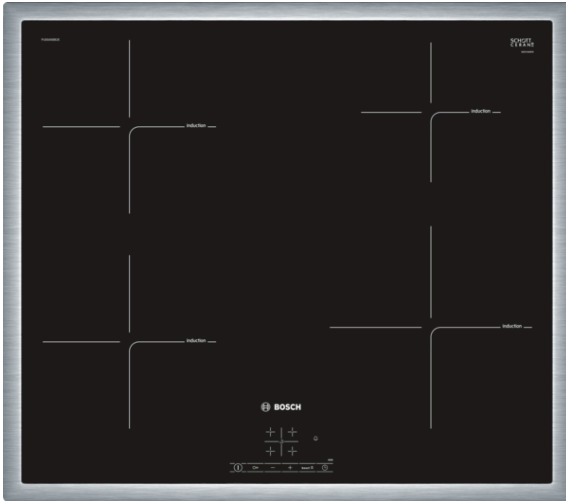

Serie | 4

PUE645BB2E

Indukcijska staklokeramička ploča za kuhanje, 60 cm

Posebni dodatni pribor

HEZ390042 : Veliki komplet posude za indukciju
HEZ390090 : Vok za staklokeramičke ploče

Indukcijska ploča za kuhanje: tako ćete kuhati brzo, sigurno i čisto uz malo utrošene energije.

- **TouchSelect:** odabir željene zone za kuhanje i jednostavno postavljanje željene razine snage.
- **Indukcija:** brzo, precizno kuhanje, jednostavno čišćenje i niska potrošnja energije.
- **Čelični okvir:** niski okvir od nehrđajućeg čelika oko površine za kuhanje, savršeno za integriranje u već postojeće izreze radnih ploča.
- **PowerBoost:** do 50% više snage za brže zagrijavanje.
- **Brojač s funkcijom isključeno:** Isključuje određenu zonu kuhanja nakon postavljenog vremena.

Serie | 4 Ploča za kuhanje

PUE645BB2E

Indukcijska staklokeramička ploča za kuhanje, 60 cm

Indukcijska ploča za kuhanje: tako ćete kuhati brzo, sigurno i čisto uz malo utrošene energije.

Profesionalna oprema:

- TouchSelect: odabir željene zone za kuhanje i jednostavno postavljanje željene razine snage
- Polja za kuhanje:
 - 4 indukcijska polja za kuhanje
 - Polja za kuhanje: 1 x Ø 180 mm, 1.8 kW (maks. snaga 3.1 kW); 1 x Ø 180 mm, 1.8 kW (maks. snaga 3.1 kW); 1 x Ø 145 mm, 1.4 kW (maks. snaga 2.2 kW); 1 x Ø 210 mm, 2.2 kW (maks. snaga 3.7 kW)