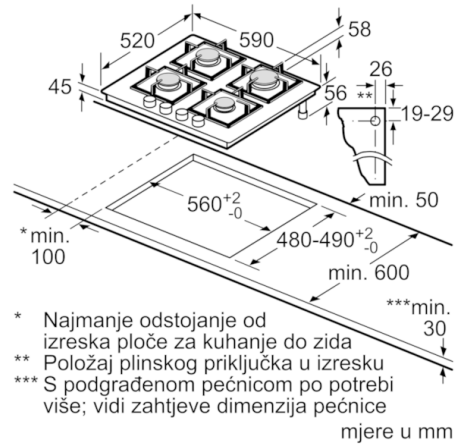

Tehnički podaci

Grupa proizvoda / linija proizvoda :	gas hob w integrated controls
Ugradbeni / samostojeći :	Ugradbeni
Dovod električne energije :	Plin
Ukupan broj polja koja se mogu istovremeno upotrebljavati :	4
Potrebna veličina niše za ugradnju (VxŠxD) :	45 x 560-562 x 480-492
Širina proizvoda (mm) :	590
Dimenzije proizvoda (mm) :	45 x 590 x 520
Dimenzije zapakiranog proizvoda (Vx ŠxD) (mm) :	141 x 651 x 578
Neto težina (kg) :	13,077
Bruto težina (kg) :	14,0
Indikator preostale topline :	bez
Položaj komandne ploče :	Sprijeđa
Boja površine :	Black
Boja okvira :	Black
Dužina kabela za napajanje (cm) :	100
EAN kod :	4242002801933
Nazivni podaci električnog priključka (W) :	1
Nazivni podaci plinskog priključka (W) :	7500
Struja (A) :	3
Napon (V) :	220-240
Frekvencija (Hz) :	50; 60

Dizajn:

- Ploča za kuhanje na kaljenom staklu, crna
- za plosnatu ugradnju

Komfor:

- FlameSelect
- Jednoručno paljenje
- Nosači posuđa od lijevanog željeza; pojedinačni

Polja za kuhanje:

- Broj plinskih plamenika: 4
- 1 snažni, 2 obična, 1 štedljivi plamenik
- Stražnji lijevi: obični plamenik, do 1.75 kW (ovisno o tipu plina)
- Stražnji desni: snažni plamenik, do 3 kW (ovisno o tipu plina)
- Prednji lijevi: obični plamenik, do 1.75 kW (ovisno o tipu plina)
- Prednji desni: štedljivi plamenik, do 1 kW (ovisno o tipu plina)

Sigurnost:

- Termoelektrični osigurač za sprječavanje istjecanja plina
- Automatski podešeno na zemni (gradski) plin (20 mbar)

Pribor:

- Priložene mlaznice za tekući plin (28-30/37 mbar)

Dimenzije:

- Dimenzije (ŠxD): 590 mm x 520 mm
- Ugradbene dimenzije (VxŠxD): 45 mm x 560 mm x 480 mm
- Min. debljina radne površine: 30 mm
- Priključni kabel 1 m

Serie | 6 Ploča za kuhanje

PPP6A6B90

Plinska ploča za kuhanje na kaljenom staklu,
crna, 60 cm

- * Najmanje odstojanje od izreska ploče za kuhanje do zida
- ** Položaj plinskog priključka u izresku
- *** S podgrađenom pećnicom po potrebi više; vidi zahtjeve dimenzija pećnice