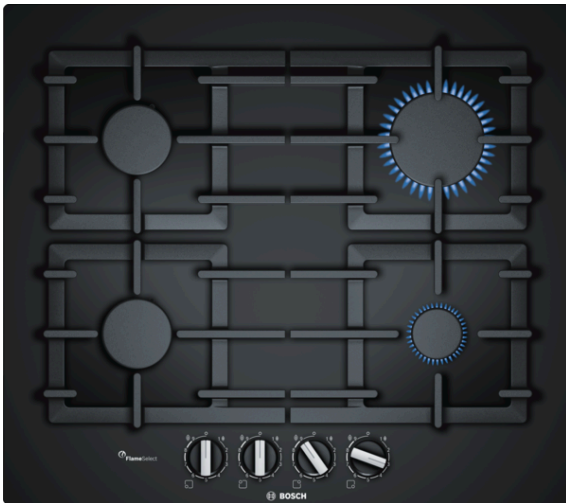

Serie | 6**PPP6A6B90****Plinska ploča za kuhanje na kaljenom staklu, crna, 60 cm****Posebni dodatni pribor**

HEZ298114 : Križić za manju posudu

Plinska ploča za kuhanje od kaljenog stakla s funkcijom FlameSelect za postizanje savršenih rezultata kuhanja zahvaljujući devet precizno definiranih razina snage.

- **FlameSelect:** za precizno namještanje plamena na devet definiranih razina.
- **Standardna ili poluugradsna opcija:** odaberite između ugrađene ili pomalo uzdignute izvedbe.
- **Površina od kaljenog stakla:** elegantna izvedba i jednostavno čišćenje.
- **Rešetke za lonce od lijevanog željeza u jednom komadu:** za čvrstoću i stabilnost posuđa za kuhanje.

Tehnički podaci

Grupa proizvoda / linija proizvoda :	gas hob w integrated controls
Ugradbeni / samostojeći :	Ugradbeni
Dovod električne energije :	Plin
Ukupan broj polja koja se mogu istovremeno upotrebljavati :	4
Potrebna veličina niše za ugradnju (VxŠxD) :	45 x 560-562 x 480-492
Širina proizvoda (mm) :	590
Dimenzije proizvoda (mm) :	45 x 590 x 520
Dimenzije zapakiranog proizvoda (Vx ŠxD) (mm) :	141 x 651 x 578
Neto težina (kg) :	13,077
Bruto težina (kg) :	14,0
Indikator preostale topline :	bez
Položaj komandne ploče :	Sprijeđa
Boja površine :	Black
Boja okvira :	Black
Dužina kabela za napajanje (cm) :	100
EAN kod :	4242002801933
Nazivni podaci električnog priključka (W) :	1
Nazivni podaci plinskog priključka (W) :	7500
Struja (A) :	3
Napon (V) :	220-240
Frekvencija (Hz) :	50; 60

Dizajn:

- Ploča za kuhanje na kaljenom staklu, crna
- za plosnatu ugradnju

Komfor:

- FlameSelect
- Jednoručno paljenje
- Nosači posuđa od lijevanog željeza; pojedinačni

Polja za kuhanje:

- Broj plinskih plamenika: 4
- 1 snažni, 2 obična, 1 štedljivi plamenik
- Stražnji lijevi: obični plamenik, do 1.75 kW (ovisno o tipu plina)
- Stražnji desni: snažni plamenik, do 3 kW (ovisno o tipu plina)
- Prednji lijevi: obični plamenik, do 1.75 kW (ovisno o tipu plina)
- Prednji desni: štedljivi plamenik, do 1 kW (ovisno o tipu plina)