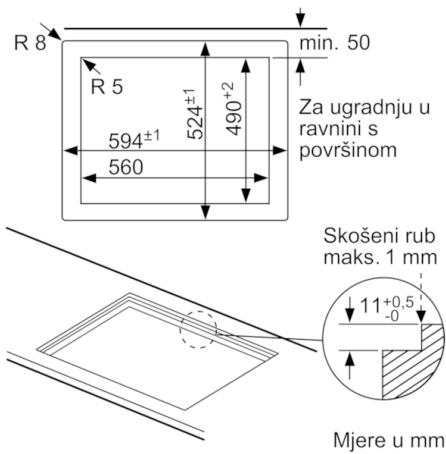

Tehnički podaci

Grupa proizvoda / linija proizvoda :	gas hob w integrated controls
Ugradbeni / samostojeći :	Ugradbeni
Dovod električne energije :	Plin
Ukupan broj polja koja se mogu istovremeno upotrebljavati :	4
Potrebna veličina niše za ugradnju (VxŠxD) :	45 x 560-562 x 480-492
Širina proizvoda (mm) :	590
Dimenzije proizvoda (mm) :	45 x 590 x 520
Dimenzije zapakiranog proizvoda (Vx ŠxD) (mm) :	141 x 651 x 578
Neto težina (kg) :	13,077
Bruto težina (kg) :	14,0
Indikator preostale topline :	bez
Položaj komandne ploče :	Sprijeđa
Boja površine :	Black
Boja okvira :	Black
Dužina kabela za napajanje (cm) :	100
EAN kod :	4242002801933
Nazivni podaci električnog priključka (W) :	1
Nazivni podaci plinskog priključka (W) :	7500
Struja (A) :	3
Napon (V) :	220-240
Frekvencija (Hz) :	50; 60

Sigurnost:

- Termoelektrični osigurač za sprječavanje istjecanja plina
- Automatski podešeno na zemni (gradski) plin (20 mbar)

Pribor:

- Priložene mlaznice za tekući plin (28-30/37 mbar)

Dimenzije:

- Dimenzije (ŠxD): 590 mm x 520 mm
- Ugradbene dimenzije (VxŠxD): 45 mm x 560 mm x 480 mm
- Min. debljina radne površine: 30 mm
- Priključni kabel 1 m

Serie | 6 Ploča za kuhanje

PPP6A6B90

Plinska ploča za kuhanje na kaljenom staklu,
crna, 60 cm

- * Najmanje odstojanje od izreska ploče za kuhanje do zida
- ** Položaj plinskog priključka u izresku
- *** S podgrađenom pećnicom po potrebi više; vidi zahtjeve dimenzija pećnice