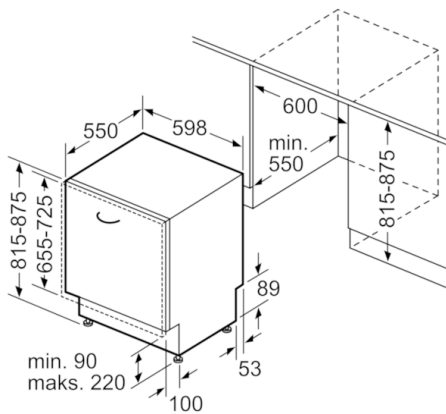

Serie | 2 Perilice posuđa

**SMV25AX00E »SilencePlus«
Silence Plus perilica posuđa, 60 cm
Potpuno ugradbeni aparat**

mjere u mm