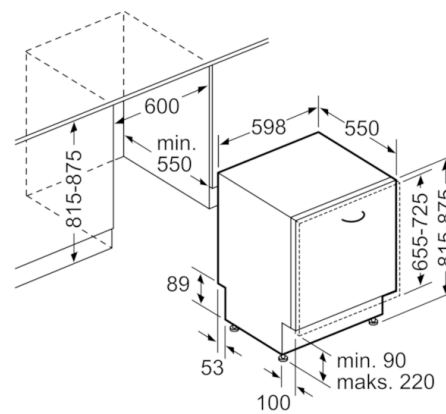

Serie | 2 Perilice posuđa

**SMV25AX00E »SilencePlus«
Silence Plus perilica posuđa, 60 cm
Potpuno ugradbeni aparat**

mjere u mm

mjere u mm