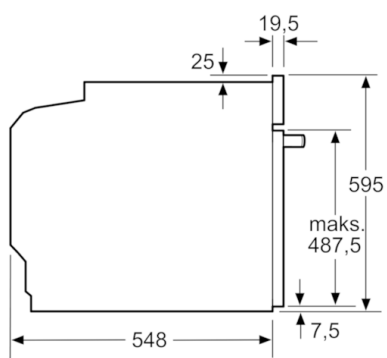

Tehnički podaci

Boja / materijal prednjeg dijela :	Nehrđajući čelik
Ugradbeni / samostojeći :	Ugradbeni
Integriran sustav čišćenja :	Pyrolytic
Potrebna veličina niše za ugradnju (VXŠXD) :	585-595 x 560-568 x 550
Dimenzije proizvoda (mm) :	595 x 594 x 548
Dimenzije zapakiranog proizvoda (Vx ŠxD) (mm) :	675 x 690 x 660
Materijal upravljačke ploče :	Stainless steel
Materijal vrata :	Glass
Neto težina (kg) :	38,170
Iskoristiva zapremnina unutrašnjosti (l) :	71
Načini pečenja :	Bottom heat, Conventional heat, Defrost, Full width grill, Hot Air, Hotair gentle, Hot air grilling, low temperature cooking, Pizza setting, warming
Materijal za prvu unutrašnjost :	Other
Regulacija temperature :	No control of the temperature
Number of interior lights :	1
Certifikati odobrenja :	CE, VDE
Dužina kabela za napajanje (cm) :	120
EAN kod :	4242005029235
Broj šupljina - NOVO (2010/30/EU) :	1
Razred energetske učinkovitosti - NOVO (2010/30/EU) :	A
Energy consumption per cycle conventional (2010/30/EC) :	0,99
Energy consumption per cycle forced air convection (2010/30/EC) :	0,81
Indeks učinkovitosti energije (2010/30/EU) :	95,3
Nazivni podaci električnog priključka (W) :	3600
Struja (A) :	16
Napon (V) :	220-240
Frekvencija (Hz) :	60; 50
Tip utičnice :	Gardy plug w/ earthing

- Razred energetske učinkovitosti (prema EU br. 65/2014): A (na skali energetskih razreda od A+++ do D)
Potrošnja energije po ciklusu pri uobičajenom načinu rada: 0.99 kWh
Potrošnja energije po ciklusu pri načinu rada s ventilatorom: 0.81 kWh
Broj prostora za pečenje: 1
Izvor toplote: električna pećnica
Zapremina: 71 l
- Dužina kabela za napajanje: 120 cm
- Priključna snaga: 3.6 kW

Dimenzije:

- Dimenzije (VxŠxD): 595 mm x 594 mm x 548 mm
- Dimenzije niše (VxŠxD): 560 mm - 568 mm x 585 mm - 595 mm x 550 mm
- "Molimo držite se dimenzija navedenih u skici za postavljanje"

Serie | 6 Pećnice
HBG5780S0, nehrđajući čelik
Pećnica

Mjere u mm

mjere u mm

Ugradnja s pločom za kuhanje.

Mjere u mm