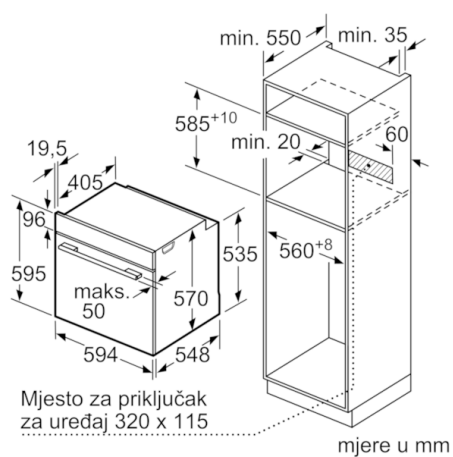

Tehnički podaci

Boja / materijal prednjeg dijela :	Nehrđajući čelik
Ugradbeni / samostojeći :	Ugradbeni
Integriran sustav čišćenja :	Pyrolytic
Potrebna veličina niše za ugradnju (VXŠXD) :	585-595 x 560-568 x 550
Dimenzije proizvoda (mm) :	595 x 594 x 548
Dimenzije zapakiranog proizvoda (Vx ŠxD) (mm) :	675 x 690 x 660
Materijal upravljačke ploče :	Stainless steel
Materijal vrata :	Glass
Neto težina (kg) :	38,170
Iskoristiva zapremnina unutrašnjosti (l) :	71
Načini pečenja :	Bottom heat, Conventional heat, Defrost, Full width grill, Hot Air, Hotair gentle, Hot air grilling, low temperature cooking, Pizza setting, warming
Materijal za prvu unutrašnjost :	Other
Regulacija temperature :	No control of the temperature
Number of interior lights :	1
Certifikati odobrenja :	CE, VDE
Dužina kabela za napajanje (cm) :	120
EAN kod :	4242005029235
Broj šupljina - NOVO (2010/30/EU) :	1
Razred energetske učinkovitosti - NOVO (2010/30/EU) :	A
Energy consumption per cycle conventional (2010/30/EC) :	0,99
Energy consumption per cycle forced air convection (2010/30/EC) :	0,81
Indeks učinkovitosti energije (2010/30/EU) :	95,3
Nazivni podaci električnog priključka (W) :	3600
Struja (A) :	16
Napon (V) :	220-240
Frekvencija (Hz) :	60; 50
Tip utičnice :	Gardy plug w/ earthing

Pripadajući pribor:

- 1 x Rešetka, 1 x Univerzalna tava za pečenje

Sigurnost:

- Temperatura stakla najviše 30 °C
- TUE
Dječja sigurnosna brava
Sigurnosno isključivanje
Pokazatelj preostale toplote

Tehničke informacije:

Dimenzije:

- Dimenzije (VxŠxD): 595 mm x 594 mm x 548 mm
- Dimenzije niše (VxŠxD): 560 mm - 568 mm x 585 mm - 595 mm x 550 mm
- "Molimo držite se dimenzija navedenih u skici za postavljanje"

Serie | 6 Pećnice
HBG5780S0, nehrđajući čelik
Pećnica

Mjere u mm

mjere u mm

Ugradnja s pločom za kuhanje.

Mjere u mm