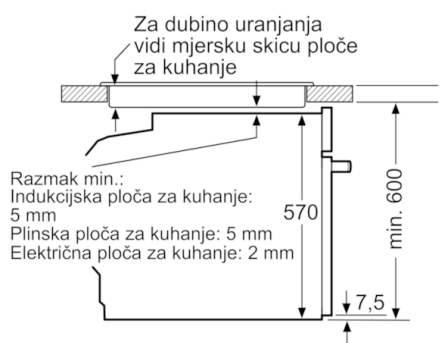

Tehnički podaci

Boja / materijal prednjeg dijela :	Nehrđajući čelik
Ugradbeni / samostojeći :	Ugradbeni
Integriran sustav čišćenja :	Pyrolytic
Potrebna veličina niše za ugradnju (VXŠXD) :	585-595 x 560-568 x 550
Dimenzije proizvoda (mm) :	595 x 594 x 548
Dimenzije zapakiranog proizvoda (Vx ŠxD) (mm) :	675 x 690 x 660
Materijal upravljačke ploče :	Stainless steel
Materijal vrata :	Glass
Neto težina (kg) :	38,170
Iskoristiva zapremnina unutrašnjosti (l) :	71
Načini pečenja :	Bottom heat, Conventional heat, Defrost, Full width grill, Hot Air, Hotair gentle, Hot air grilling, low temperature cooking, Pizza setting, warming
Materijal za prvu unutrašnjost :	Other
Regulacija temperature :	No control of the temperature
Number of interior lights :	1
Certifikati odobrenja :	CE, VDE
Dužina kabela za napajanje (cm) :	120
EAN kod :	4242005029235
Broj šupljina - NOVO (2010/30/EU) :	1
Razred energetske učinkovitosti - NOVO (2010/30/EU) :	A
Energy consumption per cycle conventional (2010/30/EC) :	0,99
Energy consumption per cycle forced air convection (2010/30/EC) :	0,81
Indeks učinkovitosti energije (2010/30/EU) :	95,3
Nazivni podaci električnog priključka (W) :	3600
Struja (A) :	16
Napon (V) :	220-240
Frekvencija (Hz) :	60; 50
Tip utičnice :	Gardy plug w/ earthing

- Razred energetske učinkovitosti (prema EU br. 65/2014): A (na skali energetskih razreda od A+++ do D)
Potrošnja energije po ciklusu pri uobičajenom načinu rada: 0.99 kWh
Potrošnja energije po ciklusu pri načinu rada s ventilatorom: 0.81 kWh
Broj prostora za pečenje: 1
Izvor toplote: električna pećnica
Zapremina: 71 l
- Dužina kabela za napajanje: 120 cm
- Priključna snaga: 3.6 kW

Dimenzije:

- Dimenzije (VxŠxD): 595 mm x 594 mm x 548 mm
- Dimenzije niše (VxŠxD): 560 mm - 568 mm x 585 mm - 595 mm x 550 mm
- "Molimo držite se dimenzija navedenih u skici za postavljanje"

Serie | 6 Pećnice
HBG5780S0, nehrđajući čelik
Pećnica

Mjere u mm

mjere u mm

Ugradnja s pločom za kuhanje.

Mjere u mm