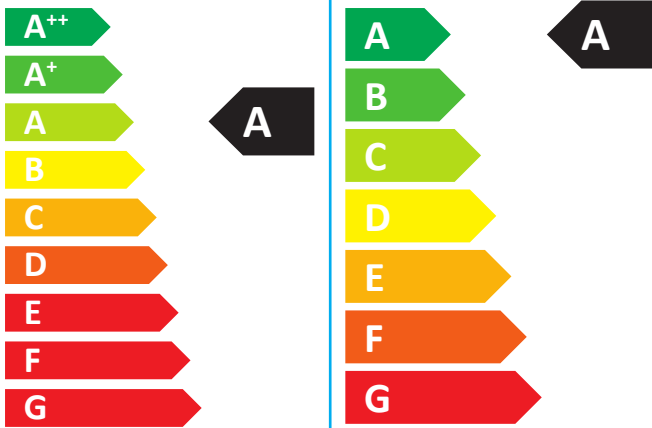

ENERG

енергия · ενεργεια

BOSCH

Condens 7000i W
GC7000iW 20/24 CB 23
7736901331

XL

48dB

20
kW