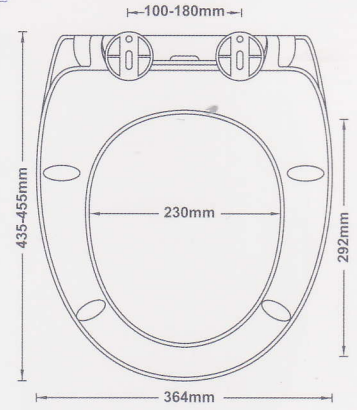

AWD02181443
EAN 5901812357953
BOLERO

Deska sedesowa / Toilet seat

Material/ Material **duroplast**

Detale/ Details • **rozstaw zawiasów / hinge spacing 10-18cm**

SLIM

AWD02181442
EAN 5901812357946
SALSA

Deska sedesowa / Toilet seat

Material/ Material **duroplast**

Detale/ Details • **rozstaw zawiasów / hinge spacing 10-18cm**

SLIM

AWD02181394
EAN 5901812357465
KENT

Deska sedesowa / Toilet seat

Material/ Material **duroplast**

Detale/ Details • **rozstaw zawiasów / hinge spacing 13-25cm**

D-SHAPE