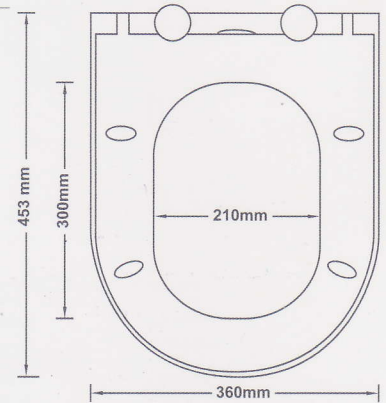

AWD02181443
EAN 5901812357953
BOLERO

Deska sedesowa / Toilet seat

Material/ Material **duroplast**

Detale/ Details • **rozstaw zawiasów / hinge spacing 10-18cm**

SLIM

AWD02181442
EAN 5901812357946
SALSA

Deska sedesowa / Toilet seat

Material/ Material **duroplast**

Detale/ Details • **rozstaw zawiasów / hinge spacing 10-18cm**

SLIM

AWD02181394
EAN 5901812357465
KENT

Deska sedesowa / Toilet seat

Material/ Material **duroplast**

Detale/ Details • **rozstaw zawiasów / hinge spacing 13-25cm**

D-SHAPE