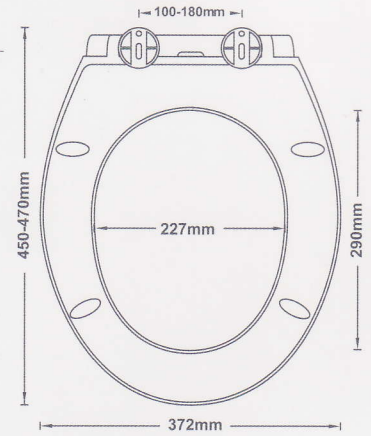

AWD02181443
EAN 5901812357953
BOLERO

Deska sedesowa / Toilet seat

Material/ Material **duroplast**

Detale/ Details • **rozstaw zawiasów / hinge spacing 10-18cm**

SLIM

AWD02181442
EAN 5901812357946
SALSA

Deska sedesowa / Toilet seat

Material/ Material **duroplast**

Detale/ Details • **rozstaw zawiasów / hinge spacing 10-18cm**

SLIM

AWD02181394
EAN 5901812357465
KENT

Deska sedesowa / Toilet seat

Material/ Material **duroplast**

Detale/ Details • **rozstaw zawiasów / hinge spacing 13-25cm**

D-SHAPE