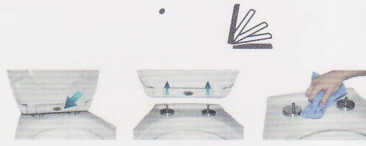

AWD02181443
EAN 5901812357953
BOLERO

Deska sedesowa / Toilet seat

Material/ Material **duroplast**

Detale/ Details • **rozstaw zawiasów / hinge spacing 10-18cm**

SLIM

AWD02181442
EAN 5901812357946
SALSA

Deska sedesowa / Toilet seat

Material/ Material **duroplast**

Detale/ Details • **rozstaw zawiasów / hinge spacing 10-18cm**

SLIM

AWD02181394
EAN 5901812357465
KENT

Deska sedesowa / Toilet seat

Material/ Material **duroplast**

Detale/ Details • **rozstaw zawiasów / hinge spacing 13-25cm**