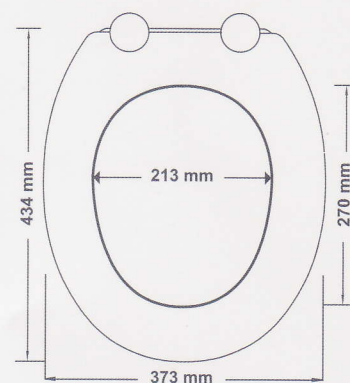

TIGER

3D

Deski sedesowe / Toilet seats

Material/
Material

MDF

Detale/
Details

- zdjęcie z efektem 3D / 3D effect
- rozstaw zawiasów / hinge spacing 13.5-21cm

AWD02181098
EAN 5901812354419

Detale/
Details

- rozstaw zawiasów / hinge spacing 11.5-20.5cm