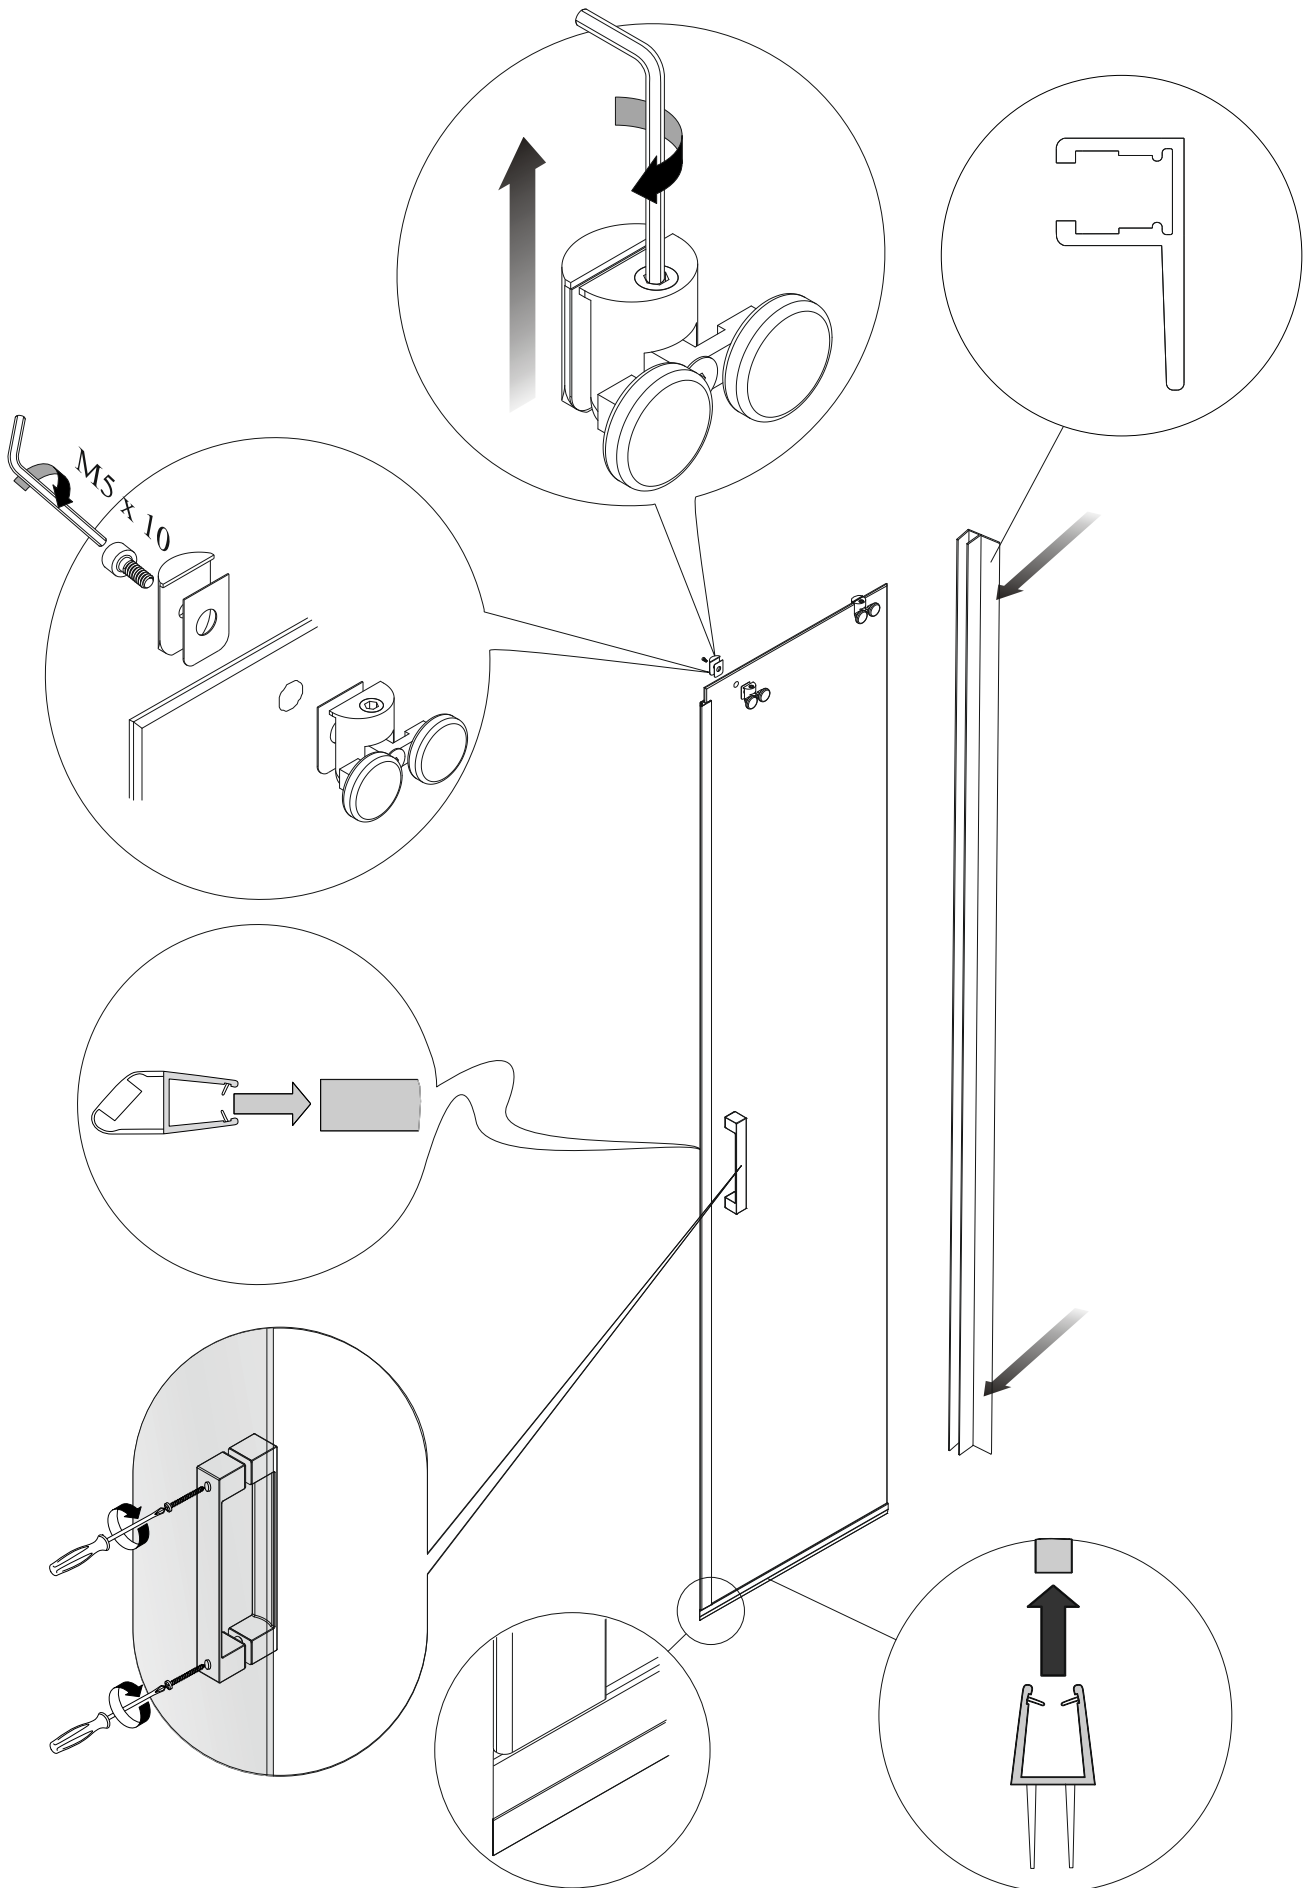

FAZA 1
PHASE 1

FAZA 2
PHASE 2

FAZA 3
PHASE 3

FAZA 4
PHASE 4

FAZA 5
PHASE 5

FAZA 6
PHASE 6

**Vrijedi samo za kombinaciju
SOGNO D+D**

**Only for the combination
SOGNO D+D**

A	B
50mm	40mm
70mm	60mm

ILI
(OR)

FAZA 9
PHASE 9

FAZA 11
PHASE 11