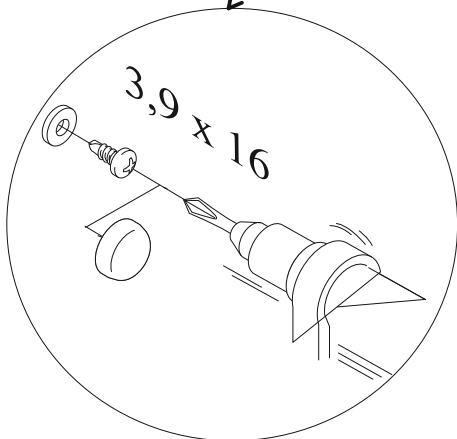

FAZA 1
PHASE 1

FAZA 2
PHASE 2

FAZA 3
PHASE 3

FAZA 4
PHASE 4

FAZA 5
PHASE 5

FAZA 6
PHASE 6

**Vrijedi samo za kombinaciju
SOGNO D+D**

**Only for the combination
SOGNO D+D**

A	B
50mm	40mm
70mm	60mm

ILI
(OR)

FAZA 9
PHASE 9

FAZA 11
PHASE 11