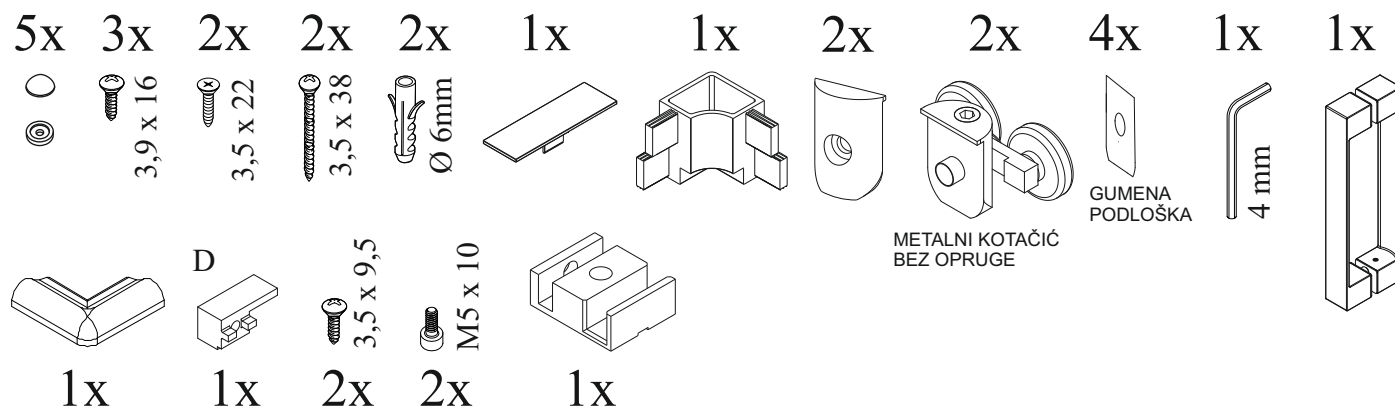

Pomembno!

Čeprav je material, ki se uporablja pri proizvodnji najboljše kakovosti, se lahko poškoduje z uporabo določenih kemikalij, kot je aceton in raztopila na splošno. Pri vgradnji se priporoča zaščita izdelka (na primer kadi) s kartonom. Zaslon za tuš mora vgraditi pooblaščen oseba.

Proizvajalec ni odgovoren za škodo ali poškodbe oseb ali stvari, ki so nastale zaradi nepravilne vgradnje.

Vrećica s dijelovima za montažu kabine

Bags with components for the assembly

Vrečka z deli, ki so potrebni za vgradnjo kabine