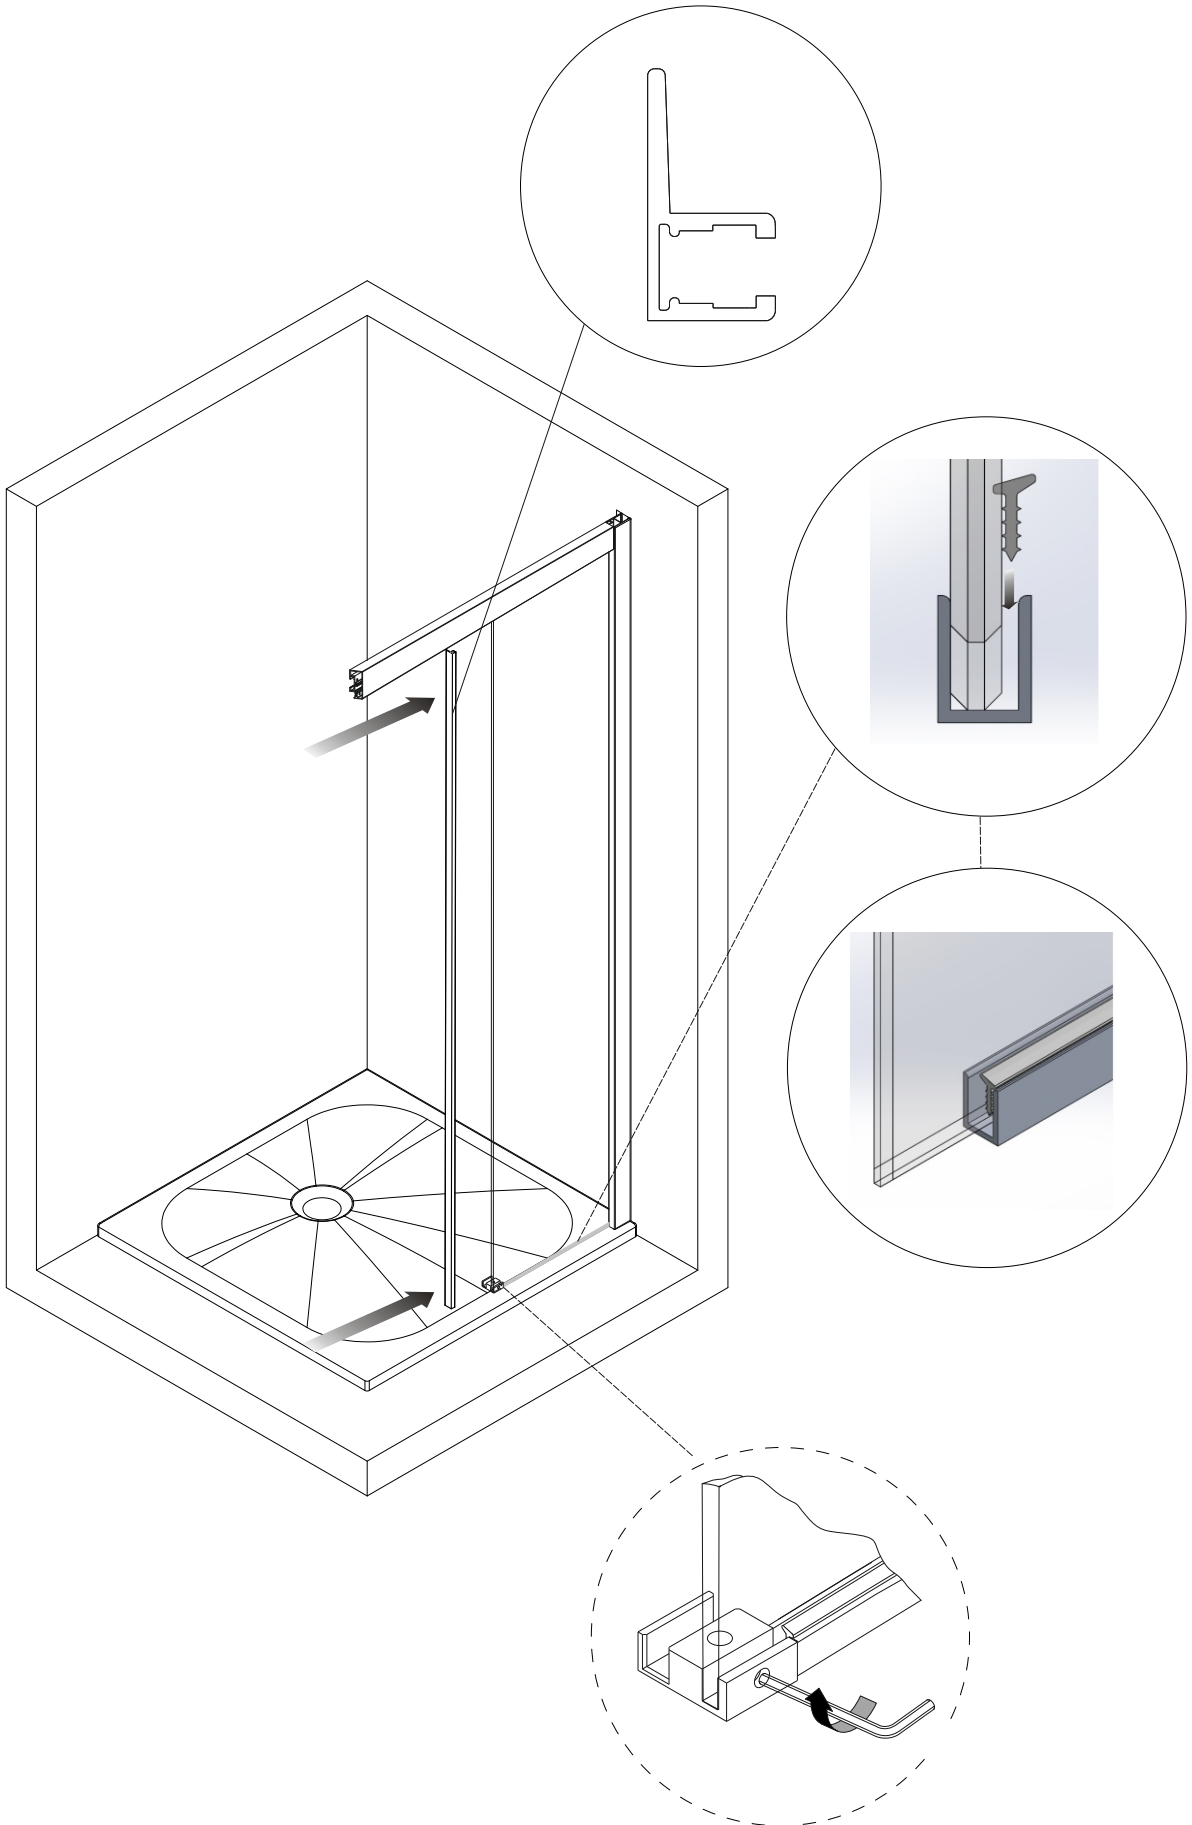

The shower box must be installed by qualified personnel.

The manufacturer declines all liability for damage or injury to person or things caused by incorrect installation.

Pomembno!

Čeprav je material, ki se uporablja pri proizvodnji najboljše kakovosti, se lahko poškoduje z uporabo določenih kemikalij, kot je aceton in raztopila na splošno. Pri vgradnji se priporoča zaščita izdelka (na primer kadi) s kartonom. Zaslon za tuš mora vgraditi pooblaščen oseba.

FAZA 1
PHASE 1

FAZA 2
PHASE 2

FAZA 3
PHASE 3

FAZA 4
PHASE 4

FAZA 5
PHASE 5

FAZA 6
PHASE 6

**Vrijedi samo za kombinaciju
SOGNO D+D**

**Only for the combination
SOGNO D+D**