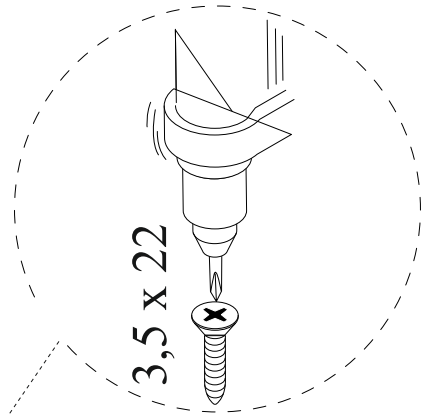

FAZA 1
PHASE 1

FAZA 2
PHASE 2

FAZA 3
PHASE 3

FAZA 4
PHASE 4

FAZA 5
PHASE 5

FAZA 6
PHASE 6

**Vrijedi samo za kombinaciju
SOGNO D+D**

**Only for the combination
SOGNO D+D**

A	B
50mm	40mm
70mm	60mm

ILI
(OR)

FAZA 9
PHASE 9

FAZA 11
PHASE 11