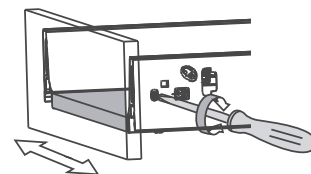

5a Stella 90

6a Stella 90

5b Stella 180

6b Stella 180

(HR) Podešavanje fronte ladice

(SLO) Nastavitev fronte predala

1. Odstranite poklopac
Odstranite pokrov

2. Okomito podešavanje
Vertikalna nastavitev

3. Vodoravno podešavanje
Horizontalna nastavitev

(HR) Vađenje ladica s vodilica

(SLO) Odstranjevanje predala z vodil

1. Odstranite poklopac
Odstranite pokrov

2. Podignite polugu
Dvignite ročico

3. Izvucite ladico prema van
Izvalcite predala z vodil