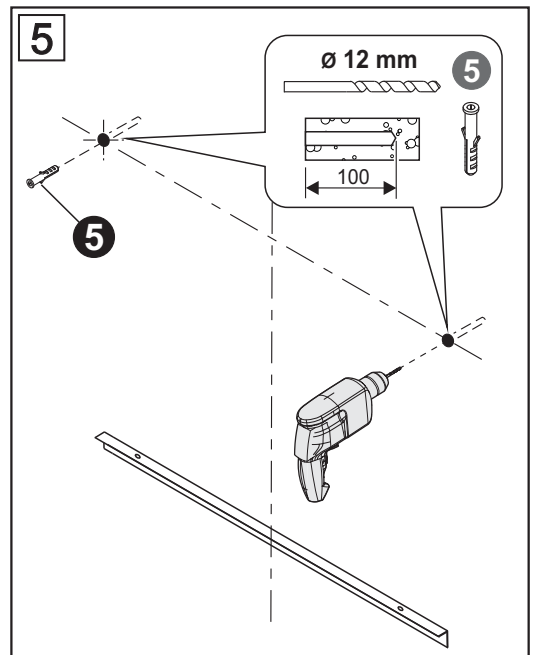

4  3x
Ø 3,5x16 mm

6  2x
Ø 8x90 mm

7  2x
Ø 8 mm

Stella 40

Stella 50

Stella 60

Stella 80

Stella 100

1

*** ZA UKUPNU VISINU ORMARIĆA
S UMIVAONIKOM 900 mm
ZA SKUPNO VIŠINO OMAR
Z UMIVALNIKOM 900 mm**

7

Jana 40

Jana 50

Jana 60

Jana 80

Jana 100

1

Ogledalo	L (mm)
40	200
50	300
60	400
80	600
100	800

2

3

4

Stella 180

1  2x
Ø 8 mm

2  2x
Ø 5x50 mm