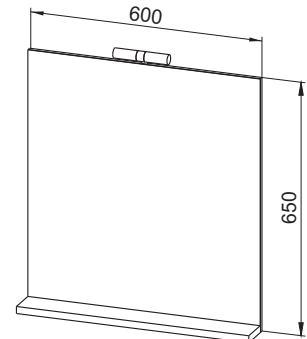

1

*** ZA UKUPNU VISINU ORMARIĆA
S UMIVAONIKOM 900 mm
ZA SKUPNO VIŠINO OMAR
Z UMIVALNIKOM 900 mm**

7

Jana 40

Jana 50

Jana 60

Jana 80

Jana 100

1

Ogledalo	L (mm)
40	200
50	300
60	400
80	600
100	800

2

3

4

Stella 180

1  2x
Ø 8 mm

2  2x
Ø 5x50 mm