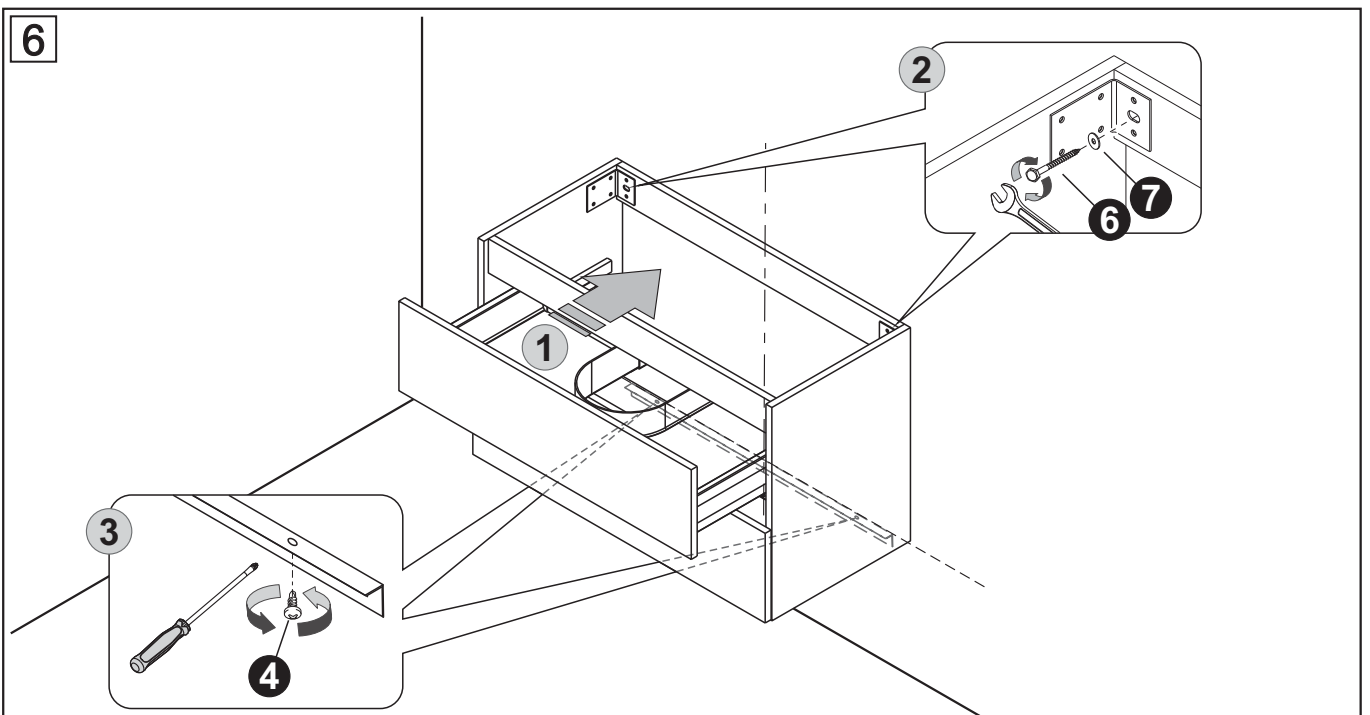

STELLA

KUPAONSKI ORMARIĆ S UMIVAONIKOM I DVIJE LADICE
OGLEDALO
VISEĆA KOLONA

KOPALNIŠKA OMARICA Z UMIVALNIKOM IN DVEMA PREDALOMA
OGLEDALO
VISEĆA STRANSKA OMARICA

1  3x
Ø 6 mm

3  1x

5  2x
Ø 12 mm

2  3x
Ø 4x50 mm

4  3x
Ø 3,5x16 mm

6  2x
Ø 8x90 mm

7  2x
Ø 8 mm

Stella 40

Stella 50

Stella 60

Stella 80

Stella 100

1

*** ZA UKUPNU VISINU ORMARIĆA
S UMIVAONIKOM 900 mm
ZA SKUPNO VIŠINO OMAR
Z UMIVALNIKOM 900 mm**

7

Jana 40

Jana 50

Jana 60

Jana 80

Jana 100

1

Ogledalo	L (mm)
40	200
50	300
60	400
80	600
100	800

2

3

4

Stella 180

1  2x
Ø 8 mm

2  2x
Ø 5x50 mm