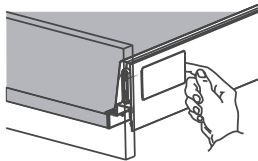

5a Stella 90

6a Stella 90

5b Stella 180

6b Stella 180

(HR) Podešavanje fronte ladice

(SLO) Nastavitev fronte predala

1. Odstranite poklopac
Odstranite pokrov

2. Okomito podešavanje
Vertikalna nastavitev