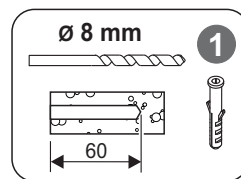

4  3x
Ø 3,5x16 mm

6  2x
Ø 8x90 mm

7  2x
Ø 8 mm

Stella 40

Stella 50

Stella 60

Stella 80

Stella 100

1

*** ZA UKUPNU VISINU ORMARIĆA
S UMIVAONIKOM 900 mm
ZA SKUPNO VIŠINO OMAR
Z UMIVALNIKOM 900 mm**

7

Jana 40

Jana 50

Jana 60

Jana 80

Jana 100

1

Ogledalo	L (mm)
40	200
50	300
60	400
80	600
100	800

2

3

4

Stella 180

1  2x
Ø 8 mm

2  2x
Ø 5x50 mm