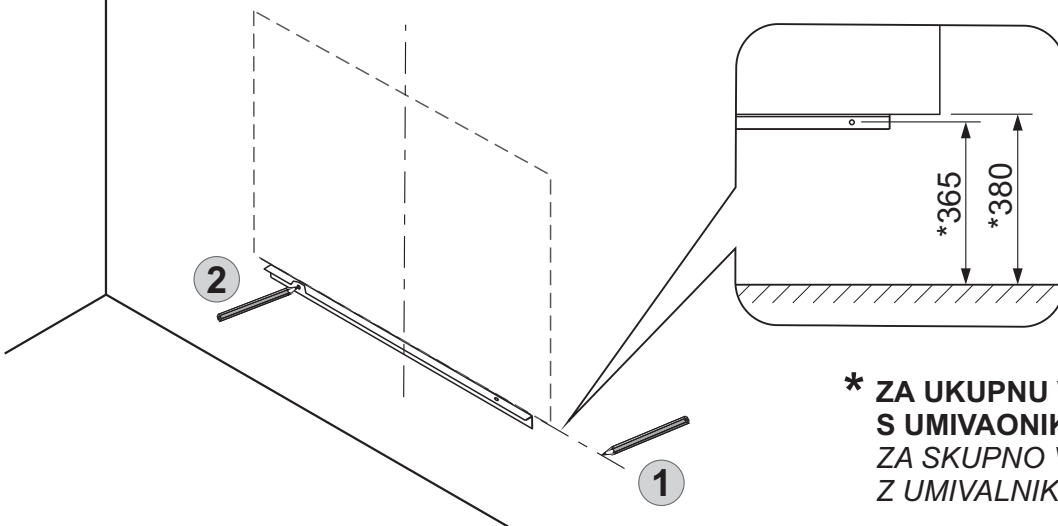

STELLA

KUPAONSKI ORMARIĆ S UMIVAONIKOM I DVIJE LADICE
OGLEDALO
VISEĆA KOLONA

KOPALNIŠKA OMARICA Z UMIVALNIKOM IN DVEMA PREDALOMA
OGLEDALO
VISEĆA STRANSKA OMARICA

1  3x
Ø 6 mm

3  1x

5  2x
Ø 12 mm

2  3x
Ø 4x50 mm

4  3x
Ø 3,5x16 mm

6  2x
Ø 8x90 mm

7  2x
Ø 8 mm

Stella 40

Stella 50

Stella 60

Stella 80

Stella 100

1

*** ZA UKUPNU VISINU ORMARIĆA
S UMIVAONIKOM 900 mm
ZA SKUPNO VIŠINO OMAR
Z UMIVALNIKOM 900 mm**

7

Jana 40

Jana 50

Jana 60

Jana 80

Jana 100

1

Ogledalo	L (mm)
40	200
50	300
60	400
80	600
100	800

2

3

4

Stella 180

1  2x
Ø 8 mm

2  2x
Ø 5x50 mm