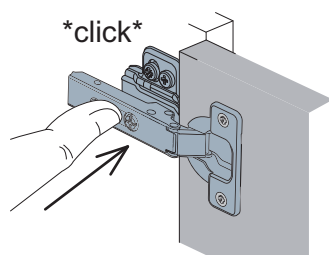

3. Vodoravno podešavanje
Horizontalna nastavitev

(HR) Vađenje ladica s vodilica

(SLO) Odstranjevanje predala z vodil

1. Odstranite poklopac
Odstranite pokrov

2. Podignite polugu
Dvignite ročico

3. Izvucite ladico prema van
Izvalcite predala z vodil

(HR) Skidanje vrata

(SLO) Odstranjevanje vrat

1. Potegnite polugu sa zadnje strane
Povlecite ročico z zadnje stran

2. Skinite vrata s kolone
Odstranite vrata z omarice

(HR) Postavljanje vrata

(SLO) Namestitev vrat

HR Podešavanje razmaka fronte

SLO Nastavitev razdalja vrat

HR Podešavanje visine vrata

SLO Nastavitev višine vrat

HR Podešavanje dubine vrata

SLO Nastavitev globine vrat