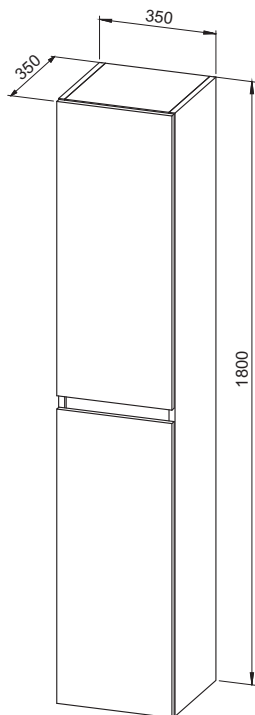

STELLA

KUPAONSKI ORMARIĆ S UMIVAONIKOM I DVIJE LADICE
OGLEDALO
VISEĆA KOLONA

KOPALNIŠKA OMARICA Z UMIVALNIKOM IN DVEMA PREDALOMA
OGLEDALO
VISEĆA STRANSKA OMARICA

1  3x
Ø 6 mm

3  1x

5  2x
Ø 12 mm

2  3x
Ø 4x50 mm

1

*** ZA UKUPNU VISINU ORMARIĆA
S UMIVAONIKOM 900 mm
ZA SKUPNO VIŠINO OMAR
Z UMIVALNIKOM 900 mm**

7

Jana 40

Jana 50

Jana 60

Jana 80

Jana 100

1

Ogledalo	L (mm)
40	200
50	300
60	400
80	600
100	800

2

3

4

Stella 180

1  2x
Ø 8 mm

2  2x
Ø 5x50 mm

3  1x

4  2x
Ø 6 mm

5  2x
Ø 4x50 mm

6  1x

7  2x
Ø 3,5x16 mm

Stella 90

1  2x
Ø 8 mm

2  2x
Ø 5x50 mm