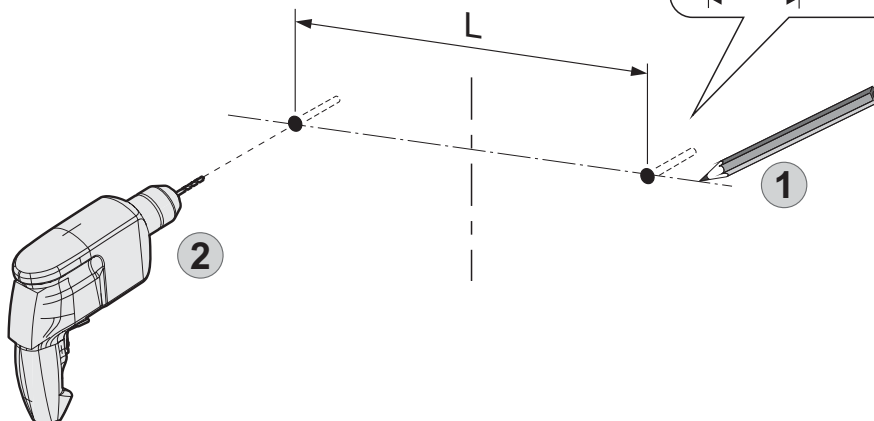

1

*** ZA UKUPNU VISINU ORMARIĆA
S UMIVAONIKOM 900 mm
ZA SKUPNO VIŠINO OMAR
Z UMIVALNIKOM 900 mm**

7

Jana 40

Jana 50

Jana 60

Jana 80

Jana 100

1

Ogledalo	L (mm)
40	200
50	300
60	400
80	600
100	800

2

3

4

Stella 180

1  2x
Ø 8 mm

2  2x
Ø 5x50 mm