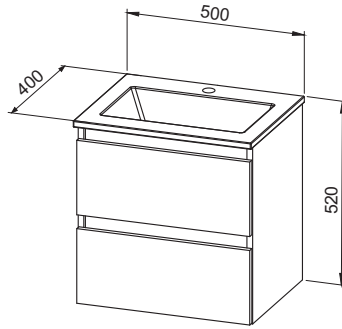

1 3x
Ø 6 mm

3 1x

5 2x
Ø 12 mm

2 3x
Ø 4x50 mm

4 3x
Ø 3,5x16 mm

6 2x
Ø 8x90 mm

7 2x
Ø 8 mm

Stella 50

1

*** ZA UKUPNU VISINU ORMARIĆA
S UMIVAONIKOM 900 mm
ZA SKUPNO VIŠINO OMAR
Z UMIVALNIKOM 900 mm**