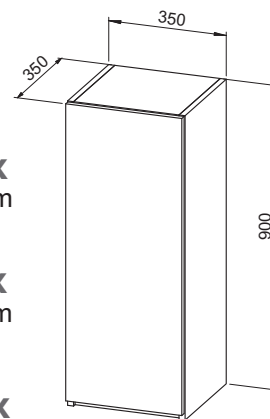

1

Ogledalo	L (mm)
40	200
50	300
60	400
80	600
100	800

2

3

4

Stella 180

1  2x
Ø 8 mm

2  2x
Ø 5x50 mm

3  1x

4  2x
Ø 6 mm

5  2x
Ø 4x50 mm

6  1x

7  2x
Ø 3,5x16 mm

Stella 90

1  2x
Ø 8 mm

2  2x
Ø 5x50 mm

3  1x

8  1x
Ø 10 mm

9  1x
Ø 6x70 mm

10  1x

11  1x

1

Stella 180

OPCIJA / MOŽNOST