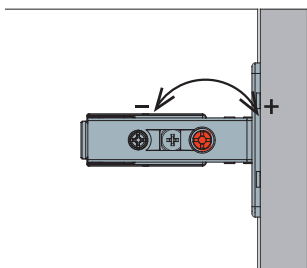

3. Vodoravno podešavanje
Horizontalna nastavitev

(HR) Vađenje ladica s vodilica

(SLO) Odstranjevanje predala z vodil

1. Odstranite poklopac
Odstranite pokrov

2. Podignite polugu
Dvignite ročico

3. Izvucite ladico prema van
Izvalcite predala z vodil

(HR) Skidanje vrata

(SLO) Odstranjevanje vrat

1. Potegnite polugu sa zadnje strane
Povlecite ročico z zadnje stran

2. Skinite vrata s kolone
Odstranite vrata z omarice

(HR) Postavljanje vrata

(SLO) Namestitev vrat

HR Podešavanje razmaka fronte

SLO Nastavitev razdalja vrat

HR Podešavanje visine vrata

SLO Nastavitev višine vrat

HR Podešavanje dubine vrata

SLO Nastavitev globine vrat