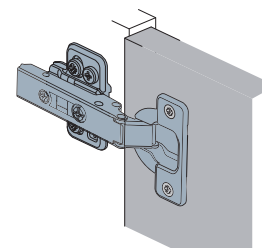

3. Vodoravno podešavanje
Horizontalna nastavitev

(HR) Vađenje ladica s vodilica

(SLO) Odstranjevanje predala z vodil

1. Odstranite poklopac
Odstranite pokrov

2. Podignite polugu
Dvignite ročico

3. Izvucite ladico prema van
Izvalcite predala z vodil

(HR) Skidanje vrata

(SLO) Odstranjevanje vrat

1. Potegnite polugu sa zadnje strane
Povlecite ročico z zadnje stran

2. Skinite vrata s kolone
Odstranite vrata z omarice

(HR) Postavljanje vrata

(SLO) Namestitev vrat

HR Podešavanje razmaka fronte

SLO Nastavitev razdalja vrat

HR Podešavanje visine vrata

SLO Nastavitev višine vrat

HR Podešavanje dubine vrata

SLO Nastavitev globine vrat