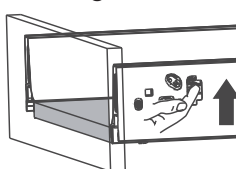

3. Vodoravno podešavanje
Horizontalna nastavitev

(HR) Vađenje ladica s vodilica

(SLO) Odstranjevanje predala z vodil

1. Odstranite poklopac
Odstranite pokrov

2. Podignite polugu
Dvignite ročico

3. Izvucite ladico prema van
Izvalcite predala z vodil