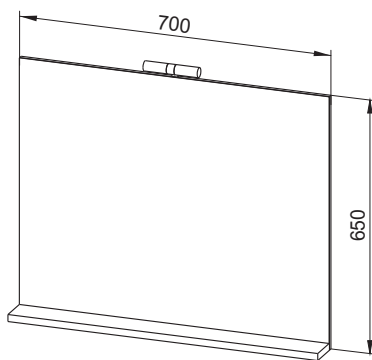

4  3x
Ø 3,5x16 mm

6  2x
Ø 8x90 mm

7  2x
Ø 8 mm

Stella 40

Stella 50

Stella 60

Stella 80

Stella 100

1

*** ZA UKUPNU VISINU ORMARIĆA
S UMIVAONIKOM 900 mm
ZA SKUPNO VIŠINO OMAR
Z UMIVALNIKOM 900 mm**

7

Jana 40

Jana 50

Jana 60

Jana 80

Jana 100

1

Ogledalo	L (mm)
40	200
50	300
60	400
80	600
100	800

2

3

4

Stella 180

1  2x
Ø 8 mm

2  2x
Ø 5x50 mm

3  1x

4  2x
Ø 6 mm

5  2x
Ø 4x50 mm

6  1x

7  2x
Ø 3,5x16 mm

Stella 90

1  2x
Ø 8 mm

2  2x
Ø 5x50 mm