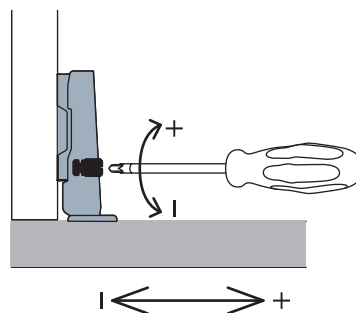

3. Vodoravno podešavanje
Horizontalna nastavitev

(HR) Vađenje ladica s vodilica

(SLO) Odstranjevanje predala z vodil

1. Odstranite poklopac
Odstranite pokrov

2. Podignite polugu
Dvignite ročico

3. Izvucite ladico prema van
Izvalcite predala z vodil

(HR) Skidanje vrata

(SLO) Odstranjevanje vrat

1. Potegnite polugu sa zadnje strane
Povlecite ročico z zadnje stran

2. Skinite vrata s kolone
Odstranite vrata z omarice

(HR) Postavljanje vrata

(SLO) Namestitev vrat

HR Podešavanje razmaka fronte

SLO Nastavitev razdalja vrat

HR Podešavanje visine vrata

SLO Nastavitev višine vrat

HR Podešavanje dubine vrata

SLO Nastavitev globine vrat