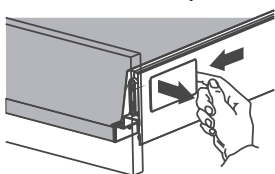

5a Stella 90

6a Stella 90

5b Stella 180

6b Stella 180

(HR) Podešavanje fronte ladice

(SLO) Nastavitev fronte predala

1. Odstranite poklopac
Odstranite pokrov

2. Okomito podešavanje
Vertikalna nastavitev

3. Vodoravno podešavanje
Horizontalna nastavitev

(HR) Vađenje ladica s vodilica

(SLO) Odstranjevanje predala z vodil

1. Odstranite poklopac
Odstranite pokrov

2. Podignite polugu
Dvignite ročico

3. Izvucite ladico prema van
Izvalcite predala z vodil