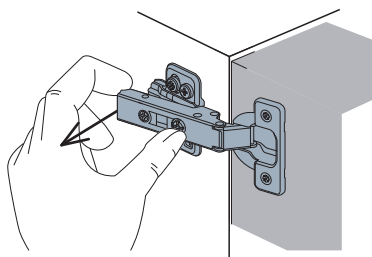

(HR) Skidanje vrata

(SLO) Odstranjevanje vrat

1. Potegnite polugu sa zadnje strane
Povlecite ročico z zadnje stran