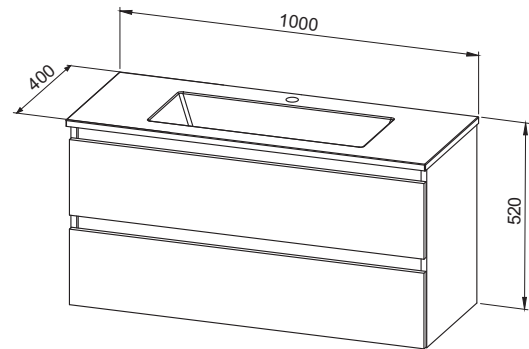

4  3x
Ø 3,5x16 mm

6  2x
Ø 8x90 mm

7  2x
Ø 8 mm

Stella 40

Stella 50

Stella 60

Stella 80

Stella 100

1

*** ZA UKUPNU VISINU ORMARIĆA
S UMIVAONIKOM 900 mm
ZA SKUPNO VIŠINO OMAR
Z UMIVALNIKOM 900 mm**

7

Jana 40

Jana 50

Jana 60

Jana 80

Jana 100

1

Ogledalo	L (mm)
40	200
50	300
60	400
80	600
100	800

2

3

4

Stella 180

1  2x
Ø 8 mm

2  2x
Ø 5x50 mm