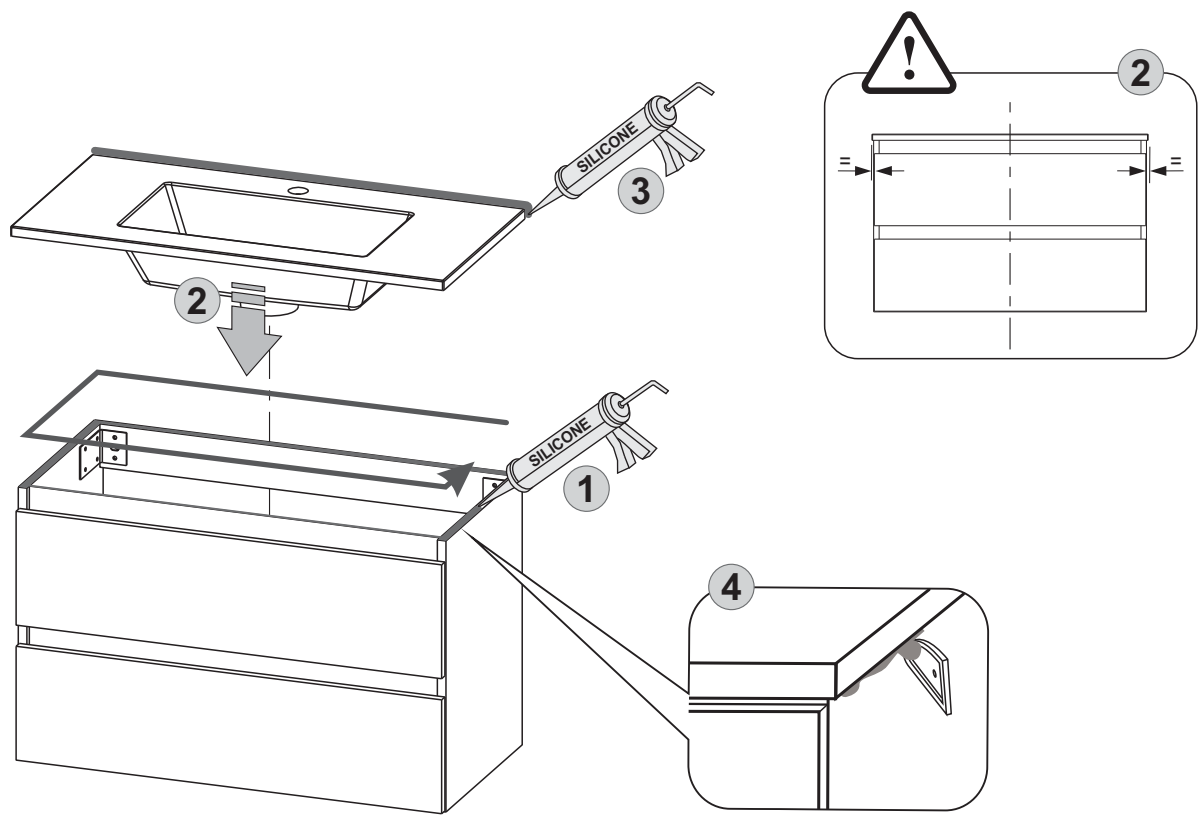

STELLA

KUPAONSKI ORMARIĆ S UMIVAONIKOM I DVIJE LADICE
OGLEDALO
VISEĆA KOLONA

KOPALNIŠKA OMARICA Z UMIVALNIKOM IN DVEMA PREDALOMA
OGLEDALO
VISEĆA STRANSKA OMARICA

1  3x
Ø 6 mm

3  1x

5  2x
Ø 12 mm

2  3x
Ø 4x50 mm

4  3x
Ø 3,5x16 mm

6  2x
Ø 8x90 mm

7  2x
Ø 8 mm

Stella 40

Stella 50

Stella 60

Stella 80

Stella 100

1

*** ZA UKUPNU VISINU ORMARIĆA
S UMIVAONIKOM 900 mm
ZA SKUPNO VIŠINO OMAR
Z UMIVALNIKOM 900 mm**

7

Jana 40

Jana 50

Jana 60

Jana 80

Jana 100

1

Ogledalo	L (mm)
40	200
50	300
60	400
80	600
100	800

2

3

4

Stella 180

1  2x
Ø 8 mm

2  2x
Ø 5x50 mm