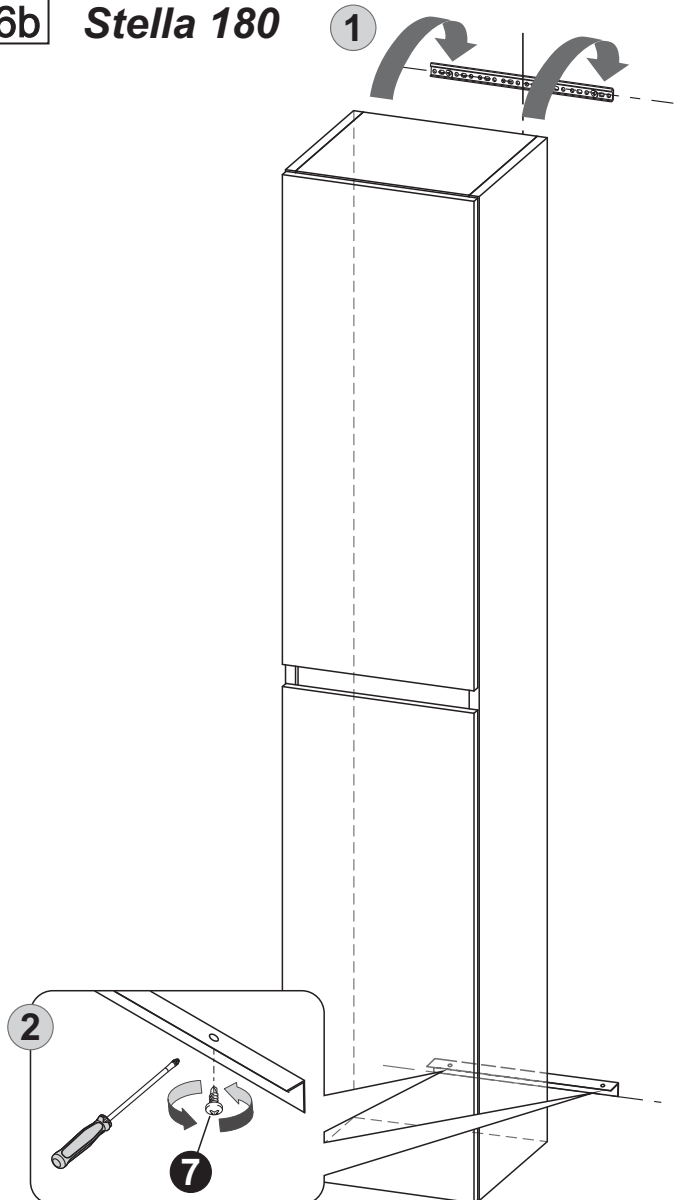

1

Ogledalo	L (mm)
40	200
50	300
60	400
80	600
100	800

2

3

4

Stella 180

1  2x
Ø 8 mm

2  2x
Ø 5x50 mm

3  1x

8  1x
Ø 10 mm

9  1x
Ø 6x70 mm

10  1x

11  1x

1

Stella 180

OPCIJA / MOŽNOST

5a Stella 90

6a Stella 90

5b Stella 180

6b Stella 180

(HR) Podešavanje fronte ladice

(SLO) Nastavitev fronte predala

1. Odstranite poklopac
Odstranite pokrov

2. Okomito podešavanje
Vertikalna nastavitev

3. Vodoravno podešavanje
Horizontalna nastavitev

(HR) Vađenje ladica s vodilica

(SLO) Odstranjevanje predala z vodil

1. Odstranite poklopac
Odstranite pokrov

2. Podignite polugu
Dvignite ročico

3. Izvucite ladico prema van
Izvalcite predala z vodil