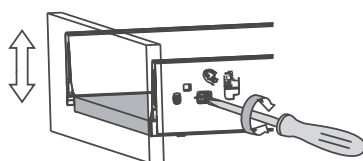

5a Stella 90

6a Stella 90

5b Stella 180

6b Stella 180

(HR) Podešavanje fronte ladice

(SLO) Nastavitev fronte predala

1. Odstranite poklopac
Odstranite pokrov

2. Okomito podešavanje
Vertikalna nastavitev

3. Vodoravno podešavanje
Horizontalna nastavitev

(HR) Vađenje ladica s vodilica

(SLO) Odstranjevanje predala z vodil

1. Odstranite poklopac
Odstranite pokrov

2. Podignite polugu
Dvignite ročico

3. Izvucite ladico prema van
Izvalcite predala z vodil