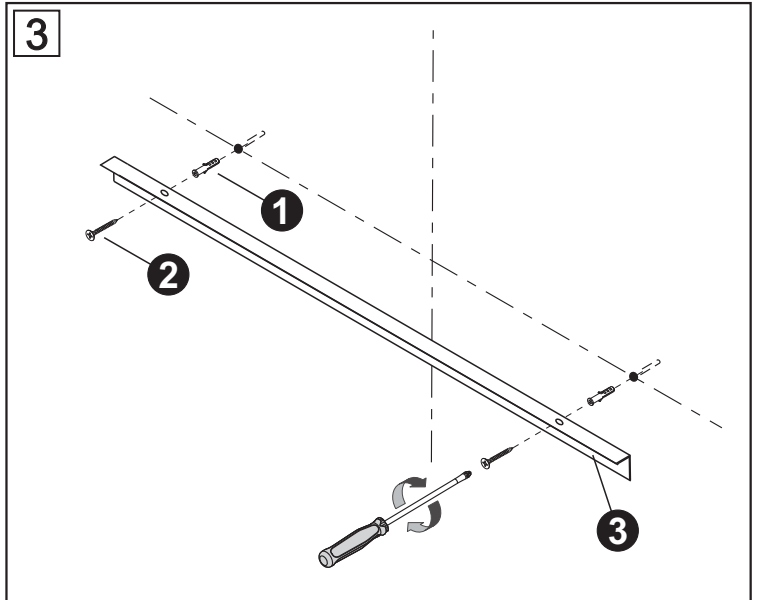

STELLA

KUPAONSKI ORMARIĆ S UMIVAONIKOM I DVIJE LADICE
OGLEDALO
VISEĆA KOLONA

KOPALNIŠKA OMARICA Z UMIVALNIKOM IN DVEMA PREDALOMA
OGLEDALO
VISEĆA STRANSKA OMARICA

1  3x
Ø 6 mm

3  1x

5  2x
Ø 12 mm

2  3x
Ø 4x50 mm

4  3x
Ø 3,5x16 mm

6  2x
Ø 8x90 mm

7  2x
Ø 8 mm

Stella 40

Stella 50

Stella 60

Stella 80

Stella 100

1

*** ZA UKUPNU VISINU ORMARIĆA
S UMIVAONIKOM 900 mm
ZA SKUPNO VIŠINO OMAR
Z UMIVALNIKOM 900 mm**

7

Jana 40

Jana 50

Jana 60

Jana 80

Jana 100

1

Ogledalo	L (mm)
40	200
50	300
60	400
80	600
100	800

2

3

4

Stella 180

1  2x
Ø 8 mm

2  2x
Ø 5x50 mm