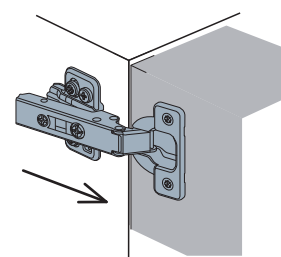

2. Skinite vrata s kolone
Odstranite vrata z omarice