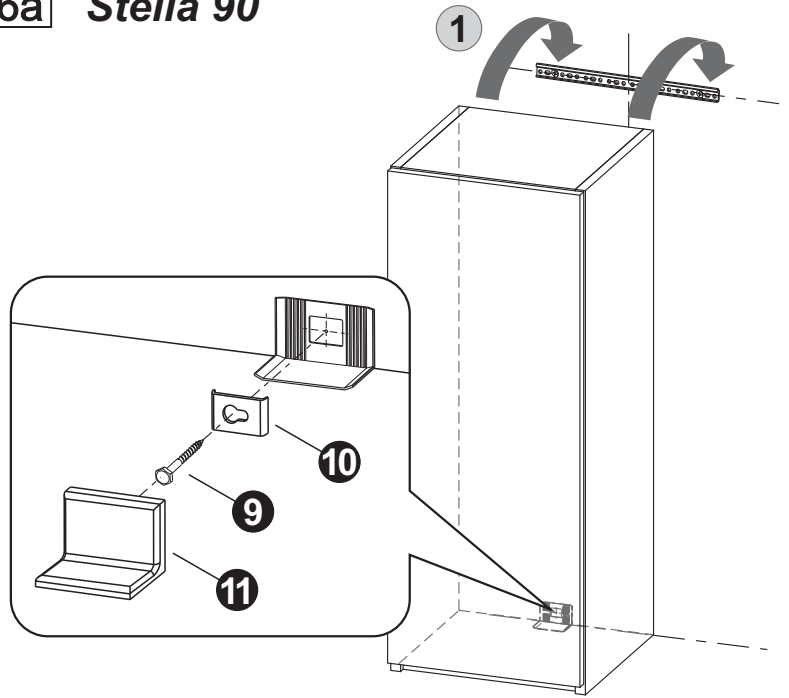

3  1x

8  1x
Ø 10 mm

9  1x
Ø 6x70 mm

10  1x

11  1x

1

Stella 180

OPCIJA / MOŽNOST

5a Stella 90

6a Stella 90

5b Stella 180

6b Stella 180

(HR) Podešavanje fronte ladice

(SLO) Nastavitev fronte predala

1. Odstranite poklopac
Odstranite pokrov

2. Okomito podešavanje
Vertikalna nastavitev

3. Vodoravno podešavanje
Horizontalna nastavitev

(HR) Vađenje ladica s vodilica

(SLO) Odstranjevanje predala z vodil

1. Odstranite poklopac
Odstranite pokrov

2. Podignite polugu
Dvignite ročico

3. Izvucite ladico prema van
Izvalcite predala z vodil