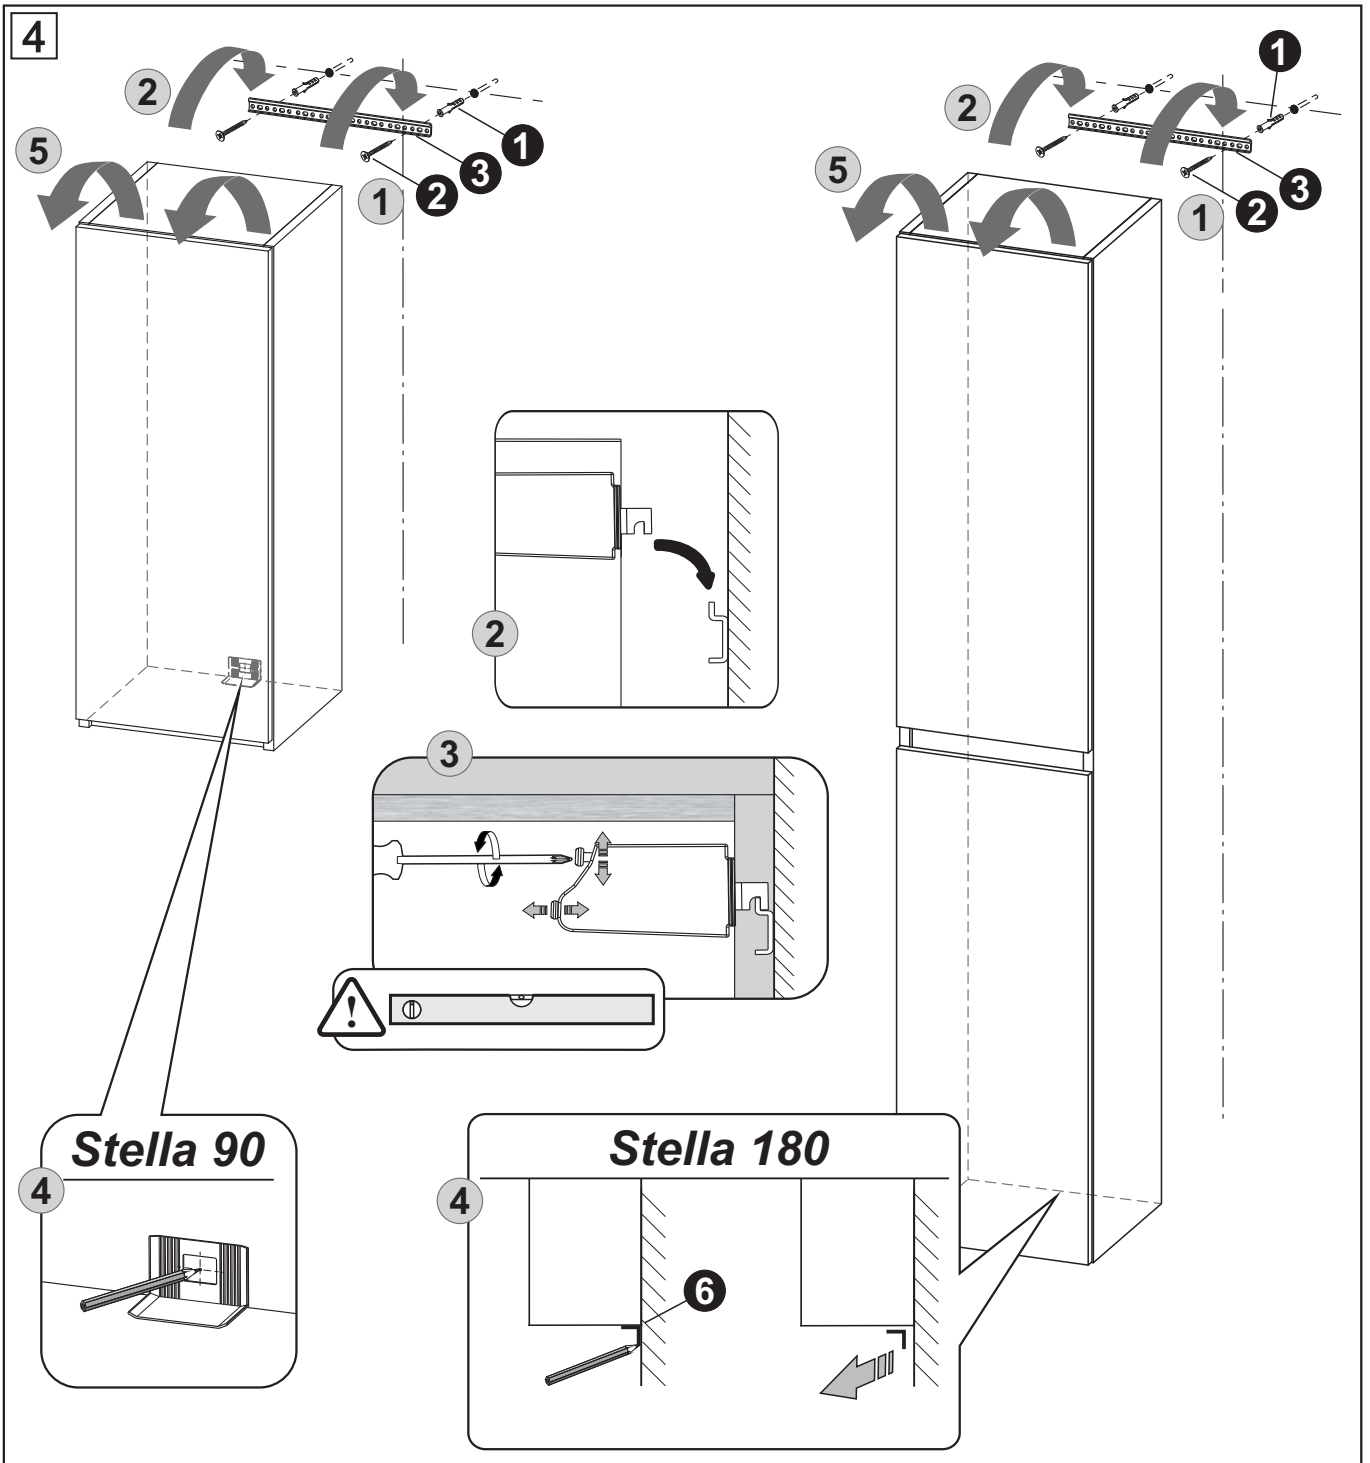

1

Ogledalo	L (mm)
40	200
50	300
60	400
80	600
100	800

2

3

4

Stella 180

1  2x
Ø 8 mm

2  2x
Ø 5x50 mm

3  1x

8  1x
Ø 10 mm

9  1x
Ø 6x70 mm

10  1x

11  1x

1

Stella 180

OPCIJA / MOŽNOST

5a Stella 90

6a Stella 90

5b Stella 180

6b Stella 180

(HR) Podešavanje fronte ladice

(SLO) Nastavitev fronte predala

1. Odstranite poklopac
Odstranite pokrov

2. Okomito podešavanje
Vertikalna nastavitev

3. Vodoravno podešavanje
Horizontalna nastavitev

(HR) Vađenje ladica s vodilica

(SLO) Odstranjevanje predala z vodil

1. Odstranite poklopac
Odstranite pokrov

2. Podignite polugu
Dvignite ročico

3. Izvucite ladico prema van
Izvalcite predala z vodil