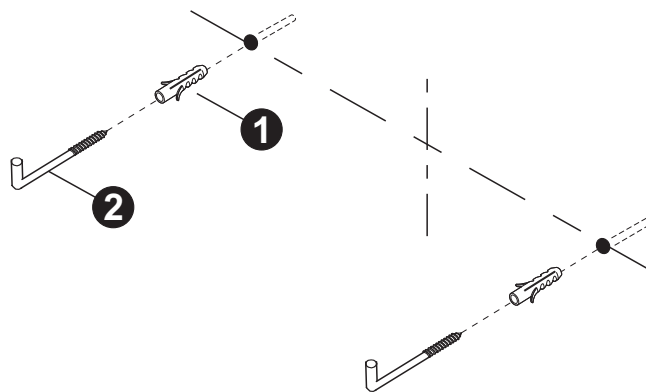

STELLA

KUPAONSKI ORMARIĆ S UMIVAONIKOM I DVIJE LADICE
OGLEDALO
VISEĆA KOLONA

KOPALNIŠKA OMARICA Z UMIVALNIKOM IN DVEMA PREDALOMA
OGLEDALO
VISEĆA STRANSKA OMARICA

1  3x
Ø 6 mm

3  1x

5  2x
Ø 12 mm

2  3x
Ø 4x50 mm

4  3x
Ø 3,5x16 mm

6  2x
Ø 8x90 mm

7  2x
Ø 8 mm

Stella 40

Stella 50

Stella 60

Stella 80

Stella 100

1

*** ZA UKUPNU VISINU ORMARIĆA
S UMIVAONIKOM 900 mm
ZA SKUPNO VIŠINO OMAR
Z UMIVALNIKOM 900 mm**

7

Jana 40

Jana 50

Jana 60

Jana 80

Jana 100

1

Ogledalo	L (mm)
40	200
50	300
60	400
80	600
100	800

2

3

4

Stella 180

1  2x
Ø 8 mm

2  2x
Ø 5x50 mm