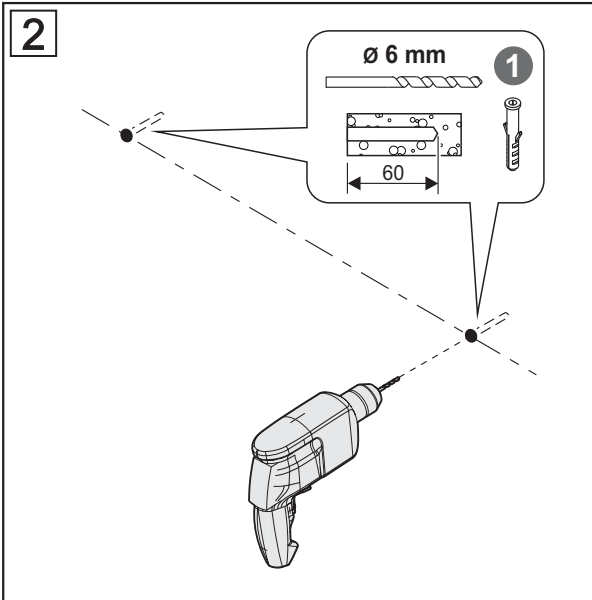

4  3x
Ø 3,5x16 mm

6  2x
Ø 8x90 mm

7  2x
Ø 8 mm

Stella 40

Stella 50

Stella 60

Stella 80

Stella 100

1

*** ZA UKUPNU VISINU ORMARIĆA
S UMIVAONIKOM 900 mm
ZA SKUPNO VIŠINO OMAR
Z UMIVALNIKOM 900 mm**

7

Jana 40

Jana 50

Jana 60

Jana 80

Jana 100

1

Ogledalo	L (mm)
40	200
50	300
60	400
80	600
100	800

2

3

4

Stella 180

1  2x
Ø 8 mm

2  2x
Ø 5x50 mm