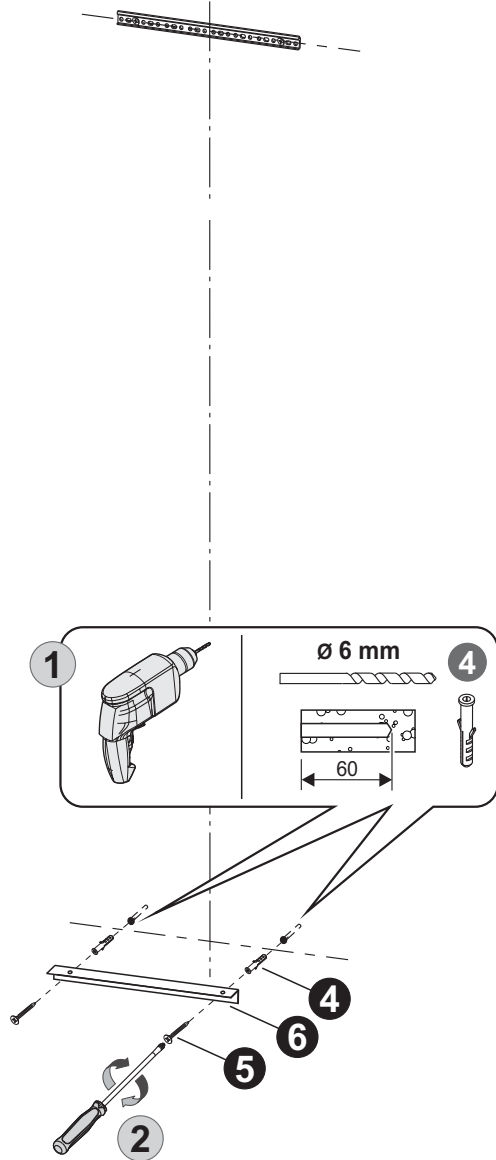

5b Stella 180