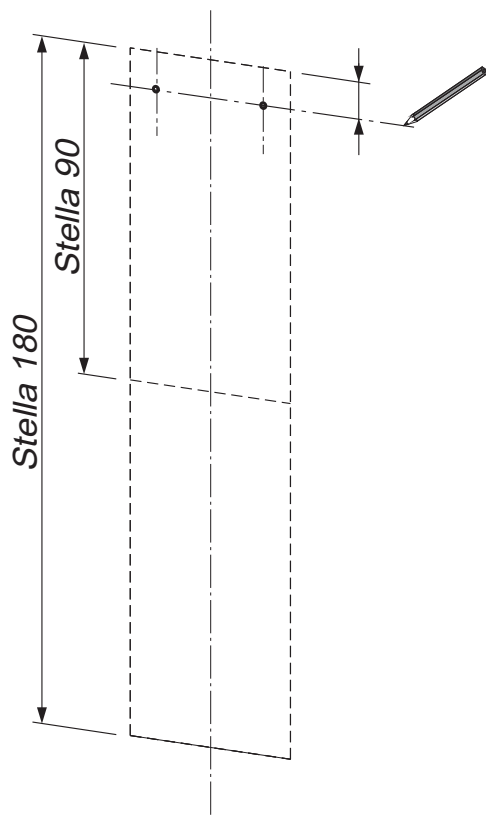

STELLA

KUPAONSKI ORMARIĆ S UMIVAONIKOM I DVIJE LADICE
OGLEDALO
VISEĆA KOLONA

KOPALNIŠKA OMARICA Z UMIVALNIKOM IN DVEMA PREDALOMA
OGLEDALO
VISEĆA STRANSKA OMARICA

1  3x
Ø 6 mm

3  1x

5  2x
Ø 12 mm

2  3x
Ø 4x50 mm

1

Ogledalo	L (mm)
40	200
50	300
60	400
80	600
100	800

2

3

4

Stella 180

1  2x
Ø 8 mm

2  2x
Ø 5x50 mm

3  1x

4  2x
Ø 6 mm

5  2x
Ø 4x50 mm

6  1x

7  2x
Ø 3,5x16 mm

Stella 90

1  2x
Ø 8 mm

2  2x
Ø 5x50 mm

3  1x

8  1x
Ø 10 mm

9  1x
Ø 6x70 mm

10  1x

11  1x

1

Stella 180

OPCIJA / MOŽNOST