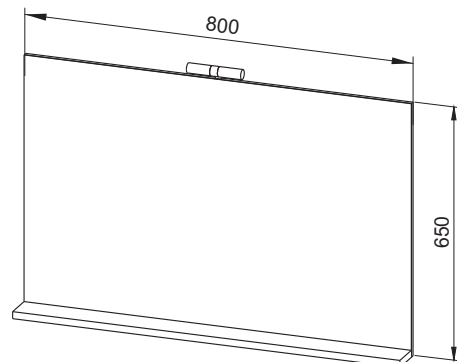

4  3x
Ø 3,5x16 mm

6  2x
Ø 8x90 mm

7  2x
Ø 8 mm

Stella 40

Stella 50

Stella 60

Stella 80

Stella 100

1

*** ZA UKUPNU VISINU ORMARIĆA
S UMIVAONIKOM 900 mm
ZA SKUPNO VIŠINO OMAR
Z UMIVALNIKOM 900 mm**

7

Jana 40

Jana 50

Jana 60

Jana 80

Jana 100

1

Ogledalo	L (mm)
40	200
50	300
60	400
80	600
100	800

2

3

4

Stella 180

1  2x
Ø 8 mm

2  2x
Ø 5x50 mm

3  1x

4  2x
Ø 6 mm

5  2x
Ø 4x50 mm

6  1x

7  2x
Ø 3,5x16 mm

Stella 90

1  2x
Ø 8 mm

2  2x
Ø 5x50 mm