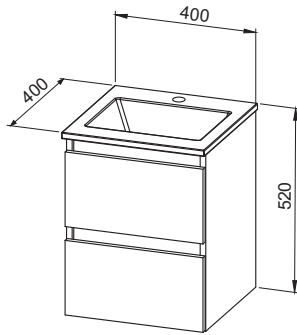

1 3x
Ø 6 mm

3 1x

5 2x
Ø 12 mm

2 3x
Ø 4x50 mm

4 3x
Ø 3,5x16 mm

6 2x
Ø 8x90 mm

7 2x
Ø 8 mm

Stella 40