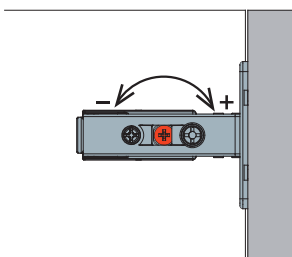

3. Vodoravno podešavanje
Horizontalna nastavitev

(HR) Vađenje ladica s vodilica

(SLO) Odstranjevanje predala z vodil

1. Odstranite poklopac
Odstranite pokrov

2. Podignite polugu
Dvignite ročico

3. Izvucite ladico prema van
Izvalcite predala z vodil

(HR) Skidanje vrata

(SLO) Odstranjevanje vrat

1. Potegnite polugu sa zadnje strane
Povlecite ročico z zadnje stran

2. Skinite vrata s kolone
Odstranite vrata z omarice

(HR) Postavljanje vrata

(SLO) Namestitev vrat

HR Podešavanje razmaka fronte

SLO Nastavitev razdalja vrat

HR Podešavanje visine vrata

SLO Nastavitev višine vrat

HR Podešavanje dubine vrata

SLO Nastavitev globine vrat