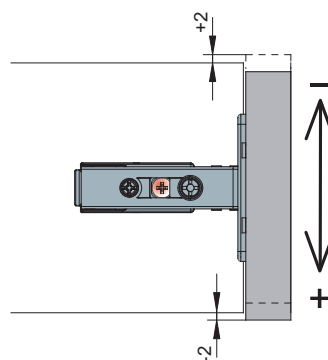

3. Vodoravno podešavanje
Horizontalna nastavitev

(HR) Vađenje ladica s vodilica

(SLO) Odstranjevanje predala z vodil

1. Odstranite poklopac
Odstranite pokrov

2. Podignite polugu
Dvignite ročico

3. Izvucite ladico prema van
Izvalcite predala z vodil

(HR) Skidanje vrata

(SLO) Odstranjevanje vrat

1. Potegnite polugu sa zadnje strane
Povlecite ročico z zadnje stran

2. Skinite vrata s kolone
Odstranite vrata z omarice

(HR) Postavljanje vrata

(SLO) Namestitev vrat

HR Podešavanje razmaka fronte

SLO Nastavitev razdalja vrat

HR Podešavanje visine vrata

SLO Nastavitev višine vrat

HR Podešavanje dubine vrata

SLO Nastavitev globine vrat