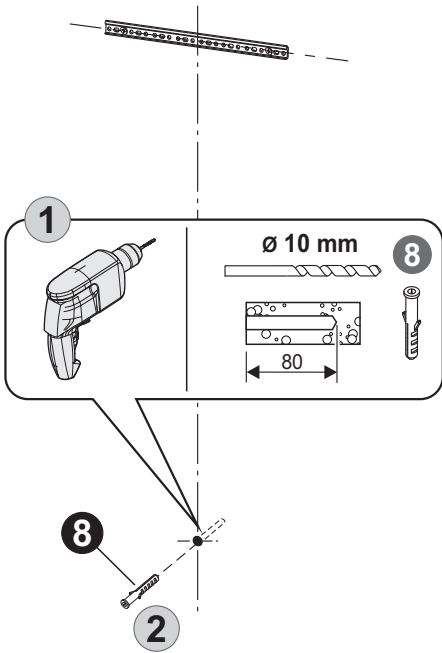

5a Stella 90