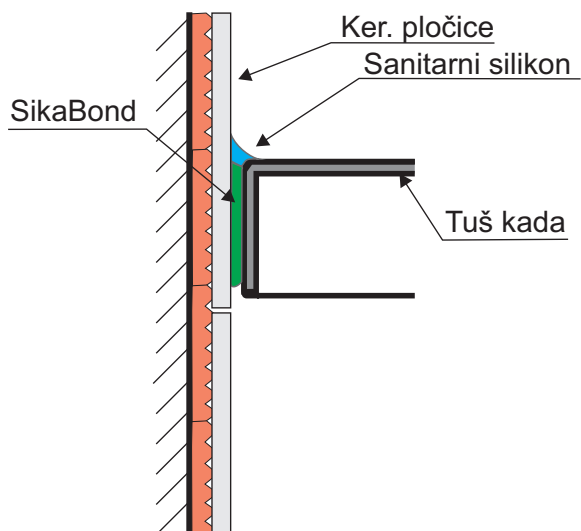

AQUAESTIL Tuš kada TESO PRAVOKUTNA

Uputa za montažu za nivelirajuće nožice

A Područje za podni kanalizacijski priključak Dn50 ili DN40

DETALJ "A"

DETALJ "B"