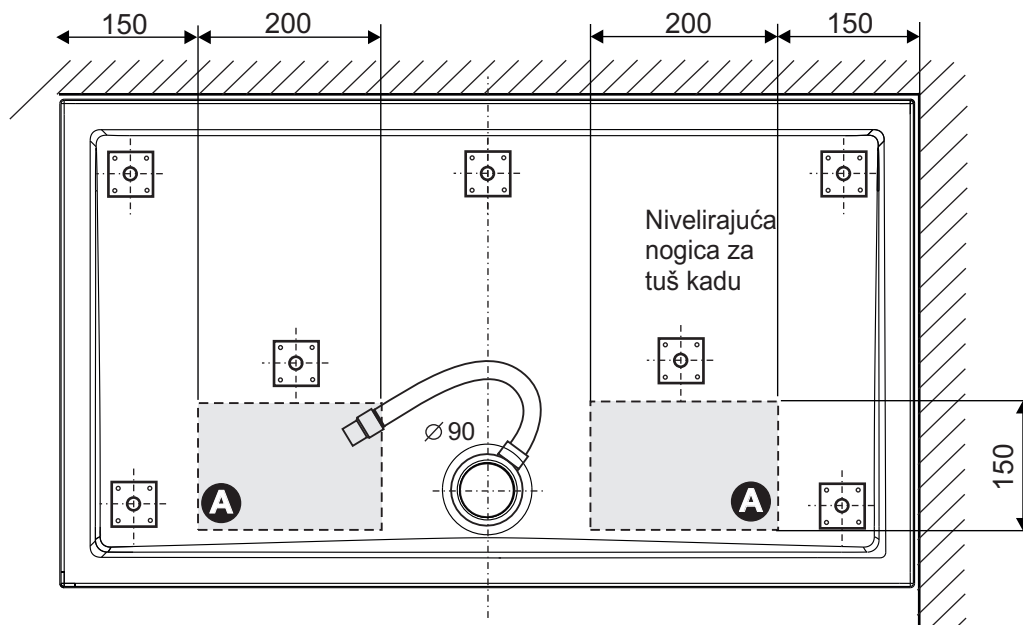

AQUAESTIL Tuš kada TESO PRAVOKUTNA

Uputa za montažu za nivelirajuće nožice

A Područje za podni kanalizacijski priključak Dn50 ili DN40

DETALJ "A"

DETALJ "B"