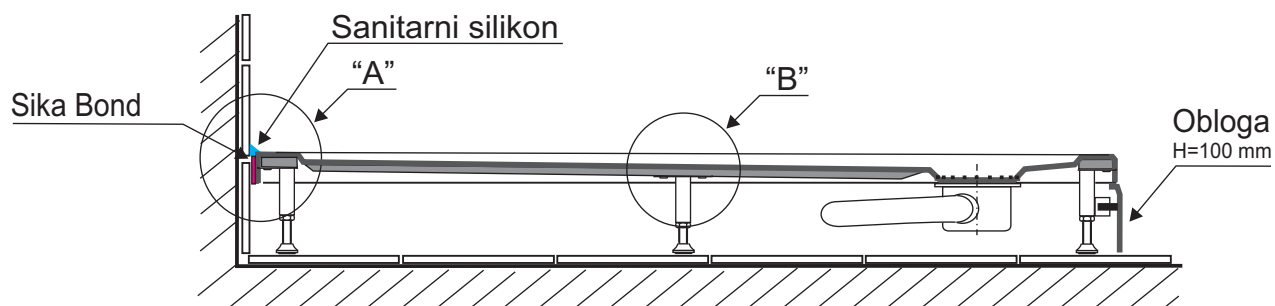

AQUAESTIL Tuš kada TESO PRAVOKUTNA

Uputa za montažu za nivelirajuće nožice

A Područje za podni kanalizacijski priključak Dn50 ili DN40

DETALJ "A"

DETALJ "B"