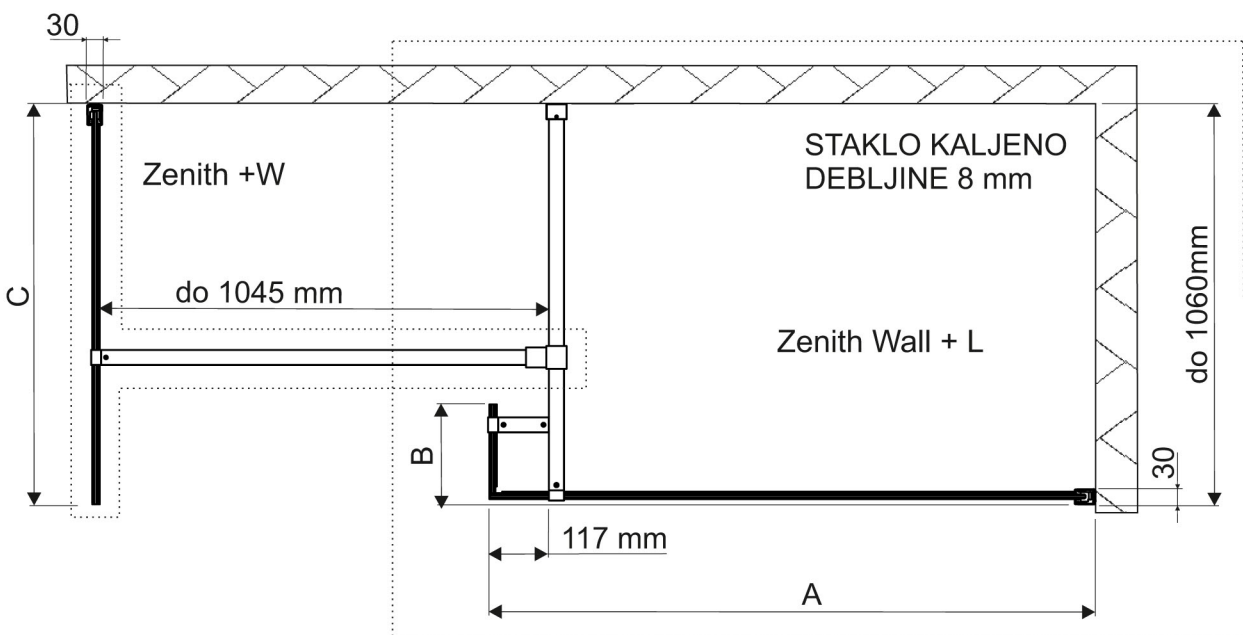

Tuš paravan Zenith Wall+L+W

ZENITH WALL	A (mm)
90	890-915
100	990-1015
110	1090-1115
120	1190-1215
140	1390-1415
150	1490-1515
160	1590-1615
170	1690-1715
180	1790-1815
200	1990-2015

ZENITH +L	B (mm)	ZENITH +W	C (mm)
15	150	55	540-555
20	200	60	590-605
30	300	70	690-705
40	400	80	790-805
50	500	90	890-905
60	600	100	990-1005