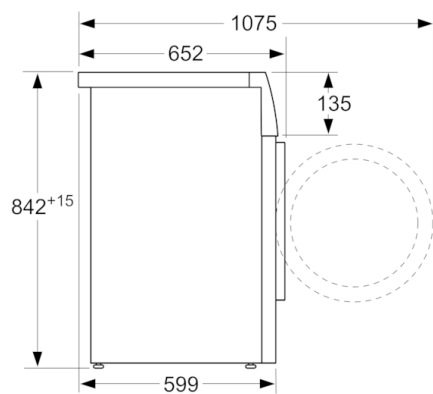

Tehnički podaci

Ugradbeni / samostojeći :	Samostojeći
Uklonjiv gornji dio :	Ne
Položaj vrata :	desno
Dužina kabela za napajanje (cm) :	145,0
Visina sa radnom pločom (mm) :	842
Dimenzije proizvoda (mm) :	842 x 598 x 599
Neto težina (kg) :	48,913
Fluorirani ekološki plinovi :	No
Tip rashladnog sredstva :	R290
Hermetički zatvorena oprema :	Da
Quantity of fluorinated gases (kg) :	0,120
The quantity expressed in CO2 equivalent (t) :	0,000
EAN kod :	4242005120901
Nazivni podaci priključka (W) :	600
Struja (A) :	10
Napon (V) :	220-240
Frekvencija (Hz) :	50
Certifikati odobrenja :	CE, VDE
Capacity cotton (kg) - NEW (2010/30/EC) :	7,0
Standardni program za pamuk :	Cotton cupboard dry
Razred energetske učinkovitosti - NOVO (2010/30/EU) :	A++
Potrošnja energije električne sušilice, kod maksimalne napunjenosti - NOVO (2010/30/EU) :	1,69
Standardni program za pamuk pri maksimalnoj napunjenosti :	175
Potrošnja energije električne sušilice, kod uređaja djelomično napunjenog - NOVO (2010/30/EU) :	1,01
Standardni program za pamuk pri djelomičnoj napunjenosti :	108
Izmjerena godišnja potrošnja energije, električna sušilica - NOVO (2010/30/EU) :	212,0
Izmjereno vrijeme trajanja programa :	137
Prosječna učinkovitost kondenzacije kod maksimalne napunjenosti :	83
Prosječna učinkovitost kondenzacije kod napola napunjenog uređaja :	83
Izmjerena učinkovitost kondenzacije :	83

Tehničke informacije

- Mogućnost podugradnje
- Dimenzije (V x Š): 84.2 cm x 59.8 cm
- Dubina uređaja: 59.9 cm
- Dubina uređaja uklj. vrata: 65.2 cm
- Dubina uređaja s otvorenim vratima: 107.5 cm
- Tehnologija toplinske pumpe s ekološki prihvatljivim sredstvom za hlađenje R290

**Serie | 4, Sušilica rublja s toplinskom pumpom, 7 kg
WTR85V00BY**

mjere u mm

mjere u mm