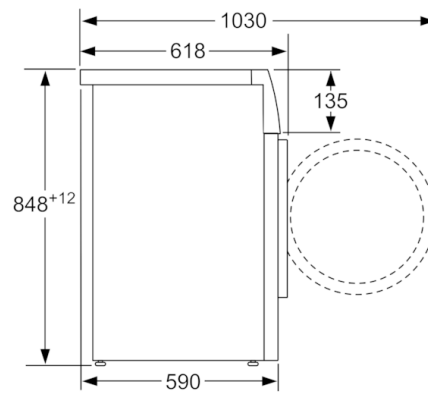

**Serie | 6, Perilica rublja s prednjim
punjenjem, 9 kg, 1200 o/min
WAU24U61BY**

Mjere u mm