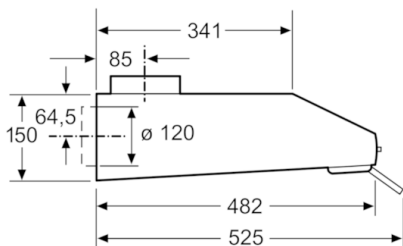

Tehnički podaci

Tipologija :	Traditional
Certifikati odobrenja :	CE, Ukraine
Dužina kabela za napajanje (cm) :	145
en: Minimum distance above an electric hob :	650
en: Minimum distance above a gas hob :	650
Neto težina (kg) :	5,476
Tip upravljanja :	mehaničan
Broj stupnjeva brzina :	3
Razina izvlačenja zraka pri maks. snazi (m3/h) :	235
Količina recirkulacijskog zraka pri maksimalnoj snazi (m3/h) :	75
Broj rasvjetnih tijela :	1
Razina buke (dB) :	71
Promjer odvoda zraka (mm) :	100 / 120
Materijal filtra za masti :	Nije periva sintetika
EAN kod :	4242002968568
Nazivni podaci priključka (W) :	129
Napon (V) :	220-240
Frekvencija (Hz) :	50
Tip utičnice :	Gardy plug w/ earthing
Način ugradnje :	moгуća ugradnja

Dimenzije:

- Za ugradnju u viseći ormarić
- Priključna snaga: 129 W
- Cijev Ø 120 mm, 100 mm

**Serie | 2, Podgradbena kuhinjska napa, 60 cm,
DUL62FA50**

mjere u mm

mjere u mm

mjere u mm