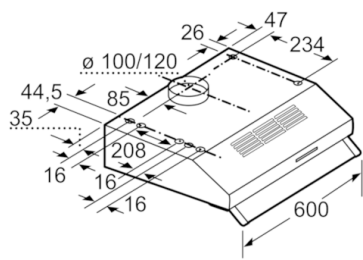

Dizajn:

- Intenzitet svjetla: 45 lux
- Temperatura boje: 3000 K
- Osvjetljenje polja za kuhanje: 1 x LED 4W E14

Komfor:

- Klizni regulator
- Pomični stakleni zaslon sprijeda
- 3 stupnja učinkovitosti
- 1 motor (ventilator)
- Filter za masnoće od pusta

Dimenzije:

- Za ugradnju u viseći ormarić
- Priključna snaga: 129 W
- Cijev Ø 120 mm, 100 mm

**Serie | 2, Podgradbena kuhinjska napa, 60 cm,
DUL62FA50**

mjere u mm

mjere u mm

mjere u mm