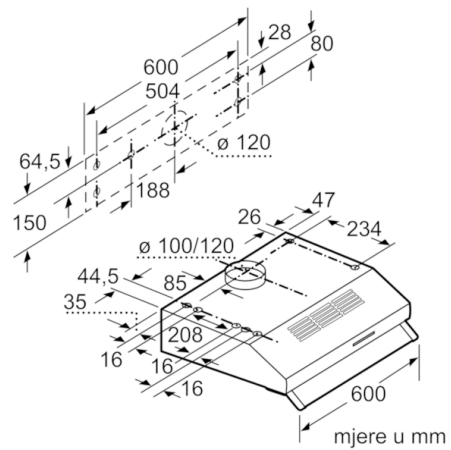

Tehnički podaci

Tipologija :	Traditional
Certifikati odobrenja :	CE, Ukraine
Dužina kabela za napajanje (cm) :	145
en: Minimum distance above an electric hob :	650
en: Minimum distance above a gas hob :	650
Neto težina (kg) :	5,476
Tip upravljanja :	mehaničan
Broj stupnjeva brzina :	3
Razina izvlačenja zraka pri maks. snazi (m3/h) :	235
Količina recirkulacijskog zraka pri maksimalnoj snazi (m3/h) :	75
Broj rasvjetnih tijela :	1
Razina buke (dB) :	71
Promjer odvoda zraka (mm) :	100 / 120
Materijal filtra za masti :	Nije periva sintetika
EAN kod :	4242002968568
Nazivni podaci priključka (W) :	129
Napon (V) :	220-240
Frekvencija (Hz) :	50
Tip utičnice :	Gardy plug w/ earthing
Način ugradnje :	moгуća ugradnja

Dimenzije:

- Za ugradnju u viseći ormarić
- Priključna snaga: 129 W
- Cijev Ø 120 mm, 100 mm

**Serie | 2, Podgradbena kuhinjska napa, 60 cm,
DUL62FA50**

mjere u mm

mjere u mm

mjere u mm