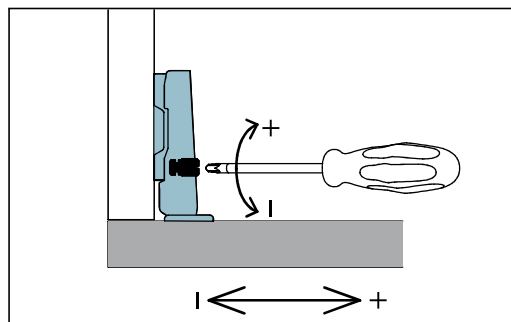

(HR) Podešavanje razmaka vrata

(SLO) Nastavitev razdalja vrat