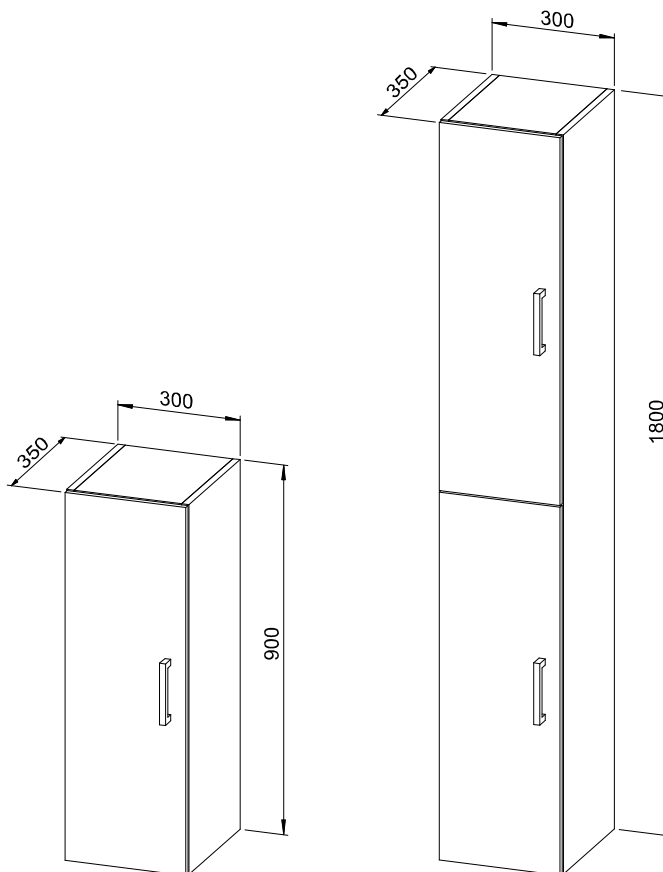

ANA

KUPAONSKI ORMARIĆ S UMIVAONIKOM I DVIJE LADICE
VISEĆA KOLONA
OGLEDALO

KOPALNIŠKA OMARICA Z UMIVALNIKOM IN DVEMA PREDALOMA
VISEĆA STRANSKA OMARICA
OGLEDALO

1  **2x**
Ø10x55 mm

3  **2x**

5  **4x**
Ø4x23 mm

2  **2x**
Ø6x70 mm

4  **2x**

6  **2x**

Ana 55

Ana 80

1

2

1  4x
Ø10x55 mm

2  4x
Ø6x70 mm

3  4x

4  4x

5  2x* / 4x**
Ø4x23 mm

6  1x* / 2x**

* Ana 90

** Ana 180

1 OPCIJA / MOŽNOST