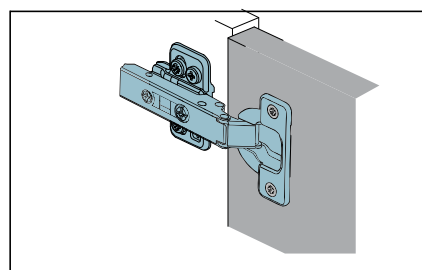

(HR) Postavljanje vrata

(SLO) Namestitev vrat