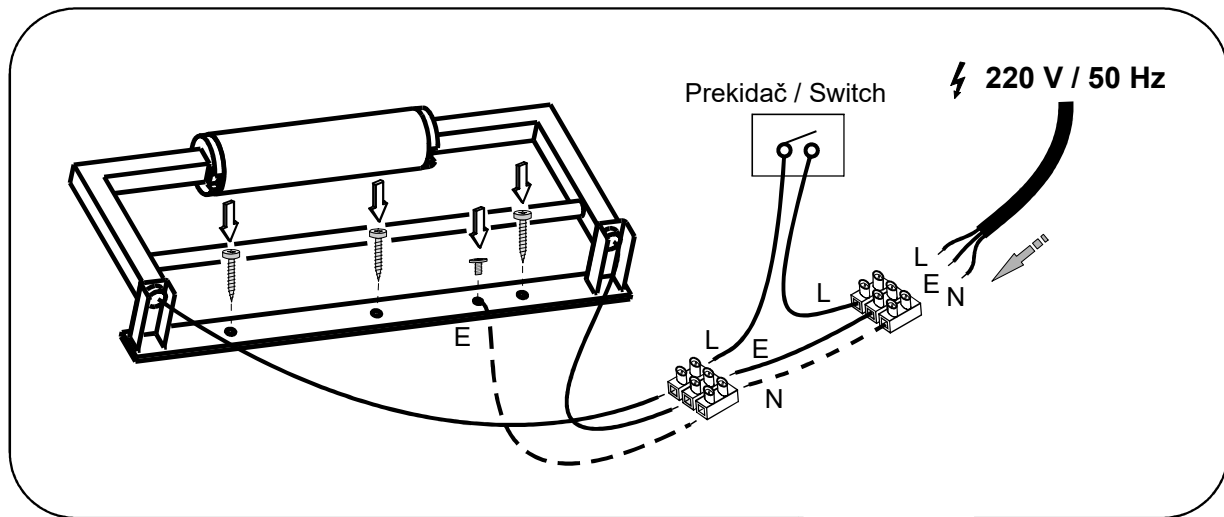

Ana 55

Ana 80

1

2

3

4

(HR) Podešavanje fronte ladice

(SLO) Nastavitev fronte predala

1. Odstranite poklopac
Odstranite pokrov

2. Okomito podešavanje
Vertikalna nastavitev

3. Vodoravno podešavanje
Horizontalna nastavitev

(HR) Vađenje ladica s vodilica

(SLO) Odstranjevanje predala z vodil

1. Podignite polugu
Dvignite ročico