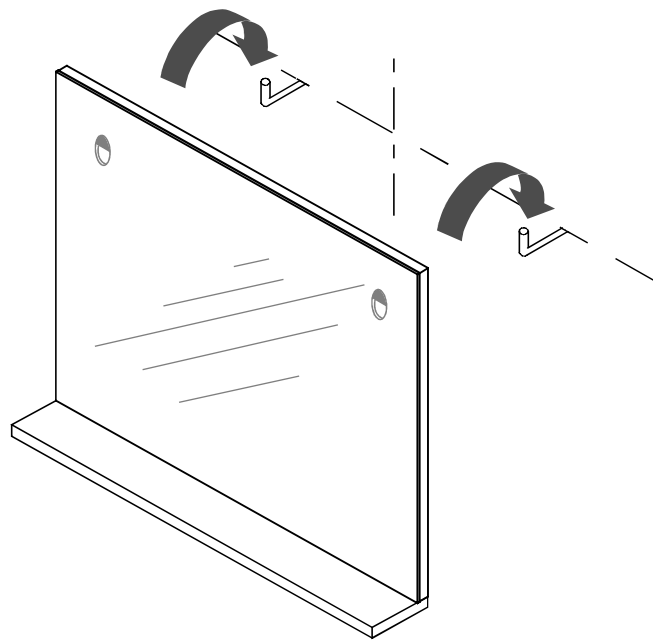

Ana 55

Ana 80

1

2

3

4

(HR) Podešavanje fronte ladice

(SLO) Nastavitev fronte predala

1. Odstranite poklopac
Odstranite pokrov

2. Okomito podešavanje
Vertikalna nastavitev

3. Vodoravno podešavanje
Horizontalna nastavitev

(HR) Vađenje ladica s vodilica

(SLO) Odstranjevanje predala z vodil

1. Podignite polugu
Dvignite ročico