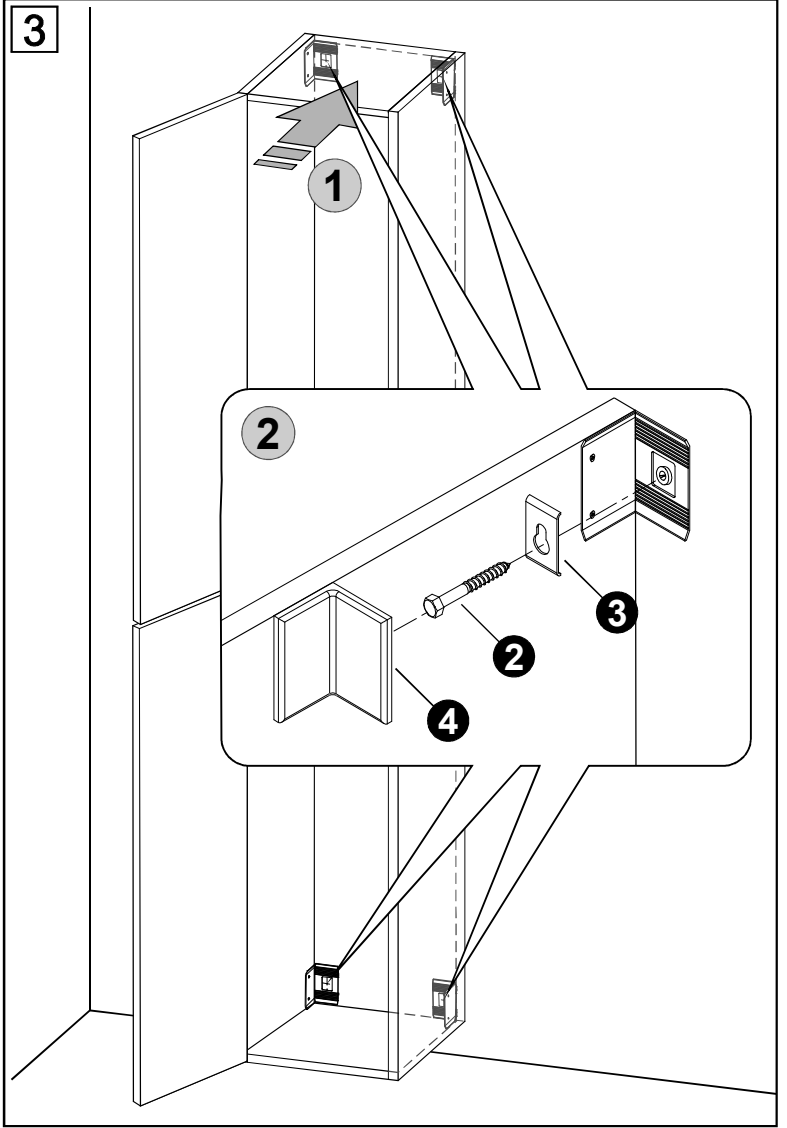

2  4x
Ø6x70 mm

3  4x

4  4x

5  2x* / 4x**
Ø4x23 mm

6  1x* / 2x**

* Ana 90

** Ana 180

1 OPCIJA / MOŽNOST

1. Odstranite poklopac
Odstranite pokrov

2. Okomito podešavanje
Vertikalna nastavitev

3. Vodoravno podešavanje
Horizontalna nastavitev

(HR) Vađenje ladica s vodilica

(SLO) Odstranjevanje predala z vodil

1. Podignite polugu
Dvignite ročico