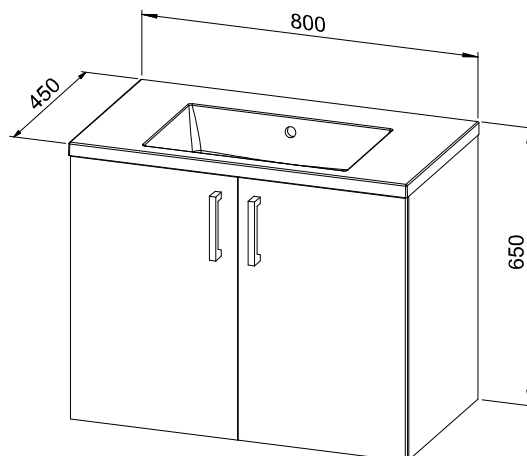

ANA

KUPAONSKI ORMARIĆ S UMIVAONIKOM I DVIJE LADICE
VISEĆA KOLONA
OGLEDALO

KOPALNIŠKA OMARICA Z UMIVALNIKOM IN DVEMA PREDALOMA
VISEĆA STRANSKA OMARICA
OGLEDALO

1  **2x**
Ø10x55 mm

3  **2x**

5  **4x**
Ø4x23 mm

2  **2x**
Ø6x70 mm

4  **2x**

6  **2x**

Ana 55

Ana 80

1

2

1  4x
Ø10x55 mm