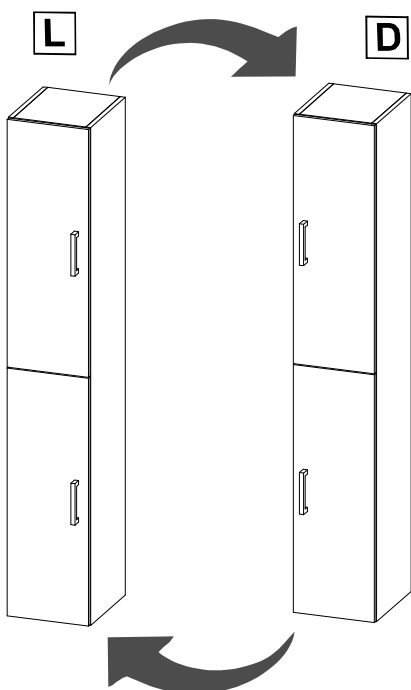

ANA

KUPAONSKI ORMARIĆ S UMIVAONIKOM I DVIJE LADICE
VISEĆA KOLONA
OGLEDALO

KOPALNIŠKA OMARICA Z UMIVALNIKOM IN DVEMA PREDALOMA
VISEĆA STRANSKA OMARICA
OGLEDALO

1  **2x**
Ø10x55 mm

3  **2x**

5  **4x**
Ø4x23 mm

2  4x
Ø6x70 mm

3  4x

4  4x

5  2x* / 4x**
Ø4x23 mm

6  1x* / 2x**

* Ana 90

** Ana 180

1 OPCIJA / MOŽNOST