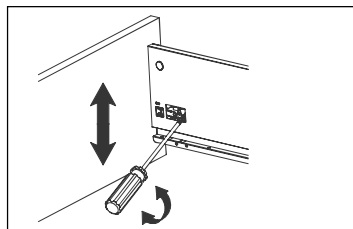

Ana 55

Ana 80

1

2

3

4

(HR) Podešavanje fronte ladice

(SLO) Nastavitev fronte predala

1. Odstranite poklopac
Odstranite pokrov

2. Okomito podešavanje
Vertikalna nastavitev

3. Vodoravno podešavanje
Horizontalna nastavitev

(HR) Vađenje ladica s vodilica

(SLO) Odstranjevanje predala z vodil

1. Podignite polugu
Dvignite ročico