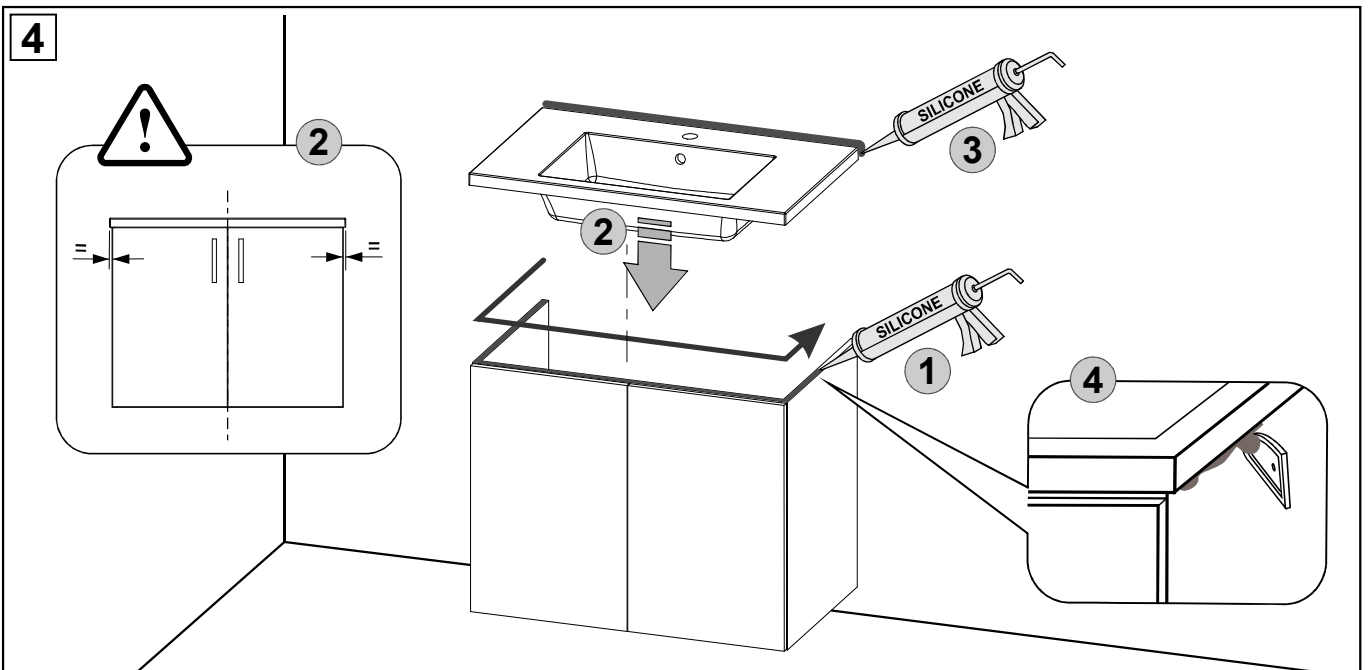

ANA

KUPAONSKI ORMARIĆ S UMIVAONIKOM I DVIJE LADICE
VISEĆA KOLONA
OGLEDALO

KOPALNIŠKA OMARICA Z UMIVALNIKOM IN DVEMA PREDALOMA
VISEĆA STRANSKA OMARICA
OGLEDALO

1  **2x**
Ø10x55 mm

3  **2x**

5  **4x**
Ø4x23 mm

2  **2x**
Ø6x70 mm

4  **2x**

6  **2x**

Ana 55

Ana 80

1

2

1  4x
Ø10x55 mm