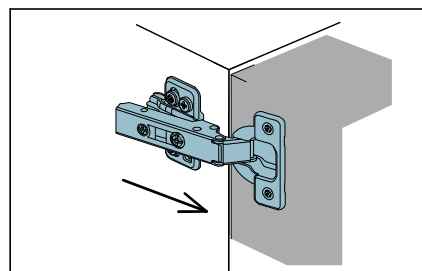

1. Odstranite poklopac
Odstranite pokrov

2. Okomito podešavanje
Vertikalna nastavitev

3. Vodoravno podešavanje
Horizontalna nastavitev

(HR) Vađenje ladica s vodilica

(SLO) Odstranjevanje predala z vodil

1. Podignite polugu
Dvignite ročico

2. Izvucite ladicu prema van
Izvalcite predala z vodil

(HR) Skidanje vrata

(SLO) Odstranjevanje vrat

1. Potegnite polugu sa zadnje strane
Povlecite ročico z zadnje stran

2. Skinite vrata s kolone
Odstranite vrata z omarice