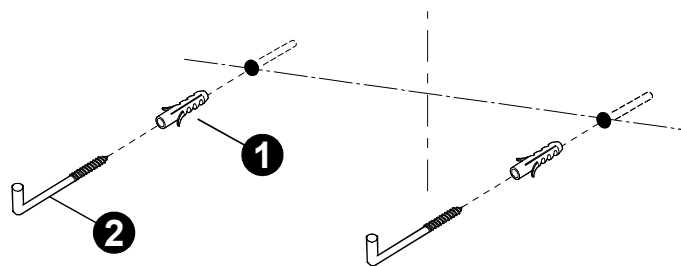

2  4x
Ø6x70 mm

3  4x

4  4x

5  2x* / 4x**
Ø4x23 mm

6  1x* / 2x**

* Ana 90

** Ana 180

1 OPCIJA / MOŽNOST

Ana 55

Ana 80

1

2

3

4

(HR) Podešavanje fronte ladice

(SLO) Nastavitev fronte predala

1. Odstranite poklopac
Odstranite pokrov

2. Okomito podešavanje
Vertikalna nastavitev

3. Vodoravno podešavanje
Horizontalna nastavitev

(HR) Vađenje ladica s vodilica

(SLO) Odstranjevanje predala z vodil

1. Podignite polugu
Dvignite ročico