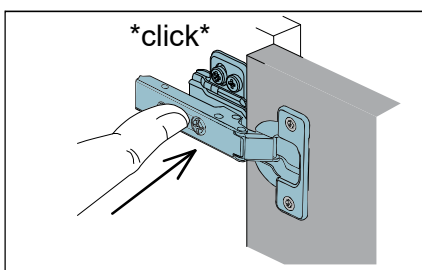

(HR) Postavljanje vrata

(SLO) Namestitev vrat