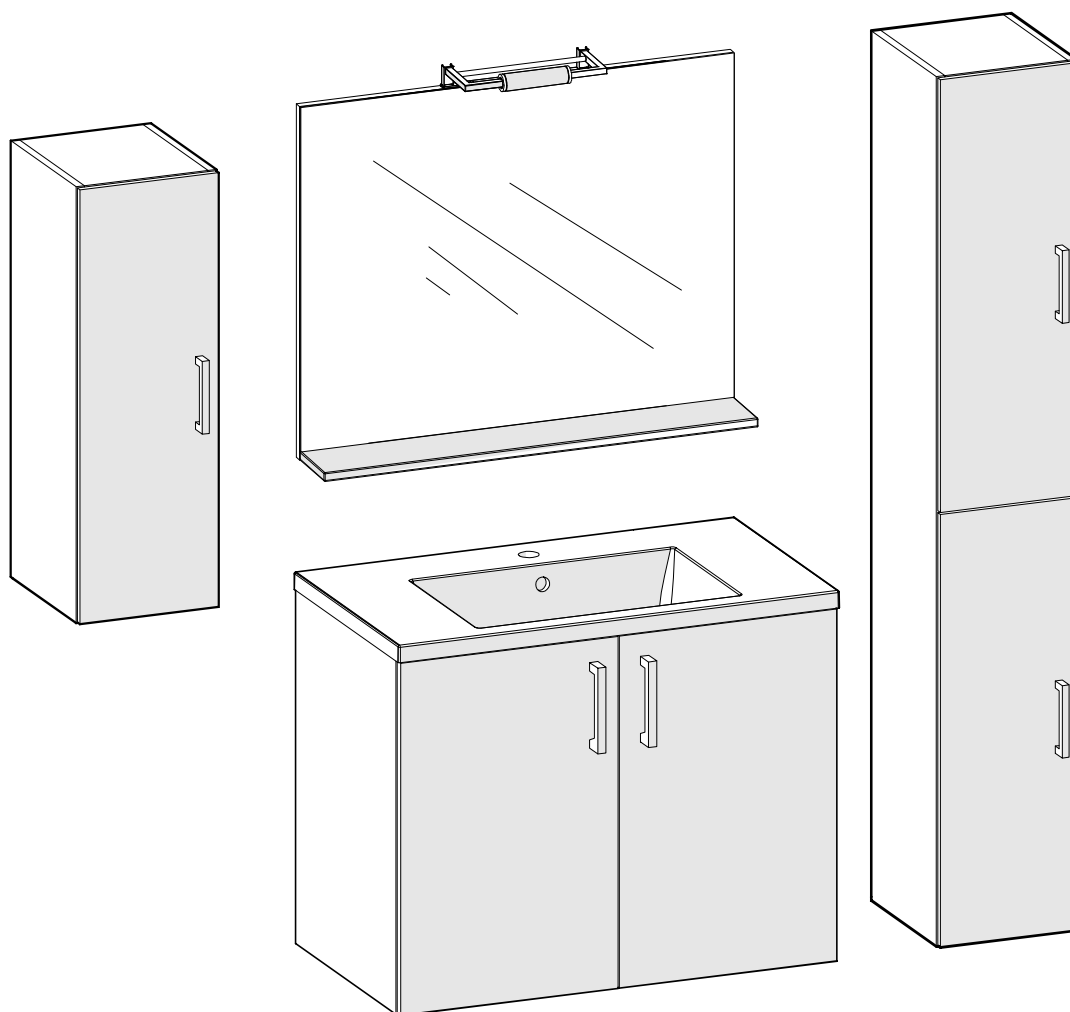

ANA

KUPAONSKI ORMARIĆ S UMIVAONIKOM I DVIJE LADICE
VISEĆA KOLONA
OGLEDALO

KOPALNIŠKA OMARICA Z UMIVALNIKOM IN DVEMA PREDALOMA
VISEĆA STRANSKA OMARICA
OGLEDALO

1  **2x**
Ø10x55 mm

3  **2x**

5  **4x**
Ø4x23 mm