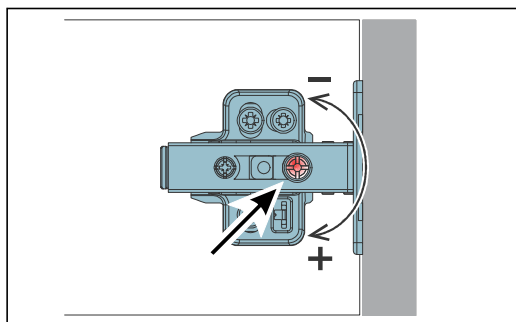

(HR) Podešavanje razmaka vrata

(SLO) Nastavitev razdalja vrat