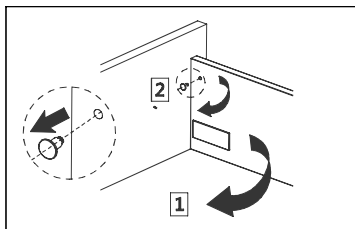

Ana 55

Ana 80

1

2

3

4

(HR) Podešavanje fronte ladice

(SLO) Nastavitev fronte predala

1. Odstranite poklopac
Odstranite pokrov

2. Okomito podešavanje
Vertikalna nastavitev

3. Vodoravno podešavanje
Horizontalna nastavitev

(HR) Vađenje ladica s vodilica

(SLO) Odstranjevanje predala z vodil

1. Podignite polugu
Dvignite ročico