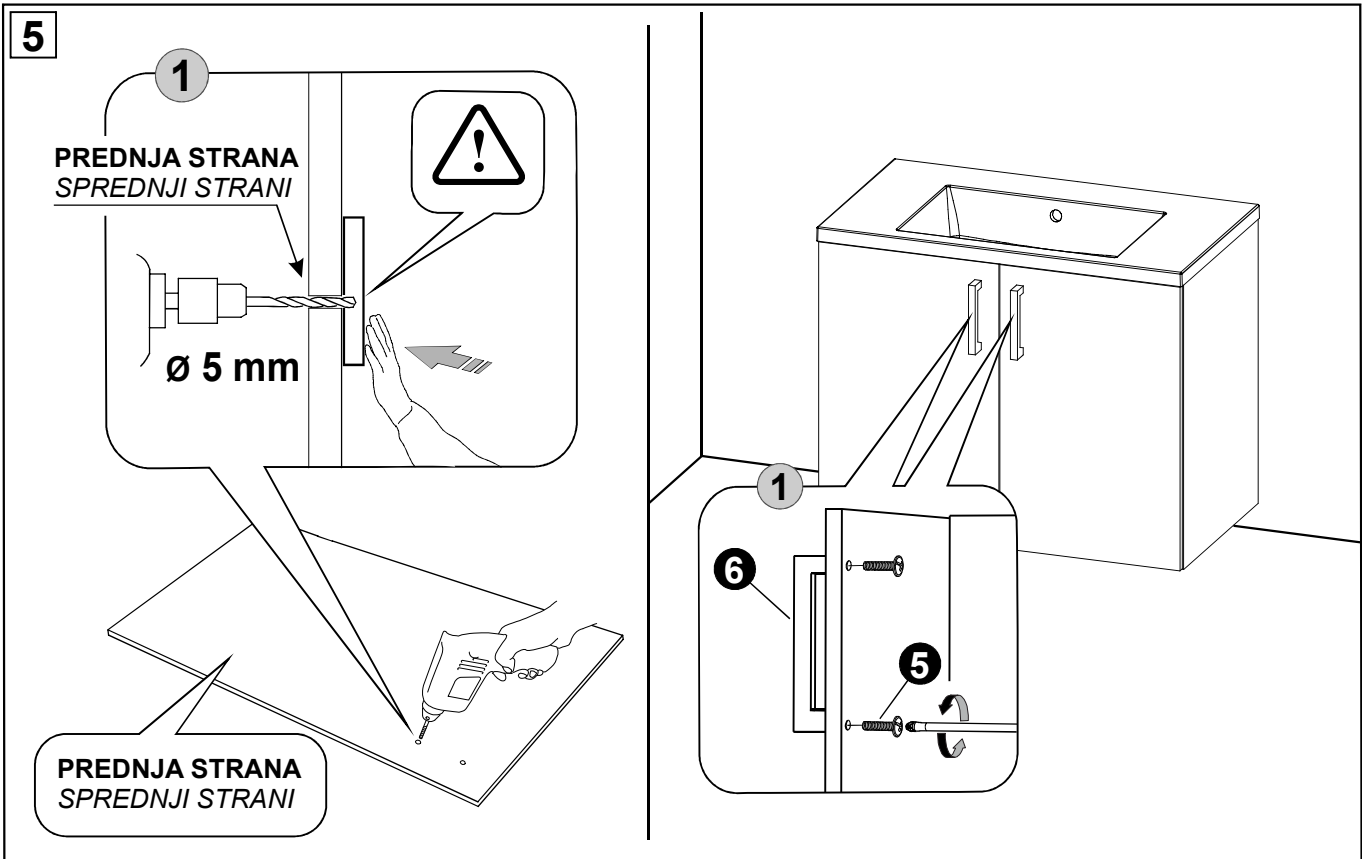

ANA

KUPAONSKI ORMARIĆ S UMIVAONIKOM I DVIJE LADICE
VISEĆA KOLONA
OGLEDALO

KOPALNIŠKA OMARICA Z UMIVALNIKOM IN DVEMA PREDALOMA
VISEĆA STRANSKA OMARICA
OGLEDALO

1  **2x**
Ø10x55 mm

3  **2x**

5  **4x**
Ø4x23 mm

2  **2x**
Ø6x70 mm

4  **2x**

6  **2x**

Ana 55

Ana 80

1

2

1  4x
Ø10x55 mm