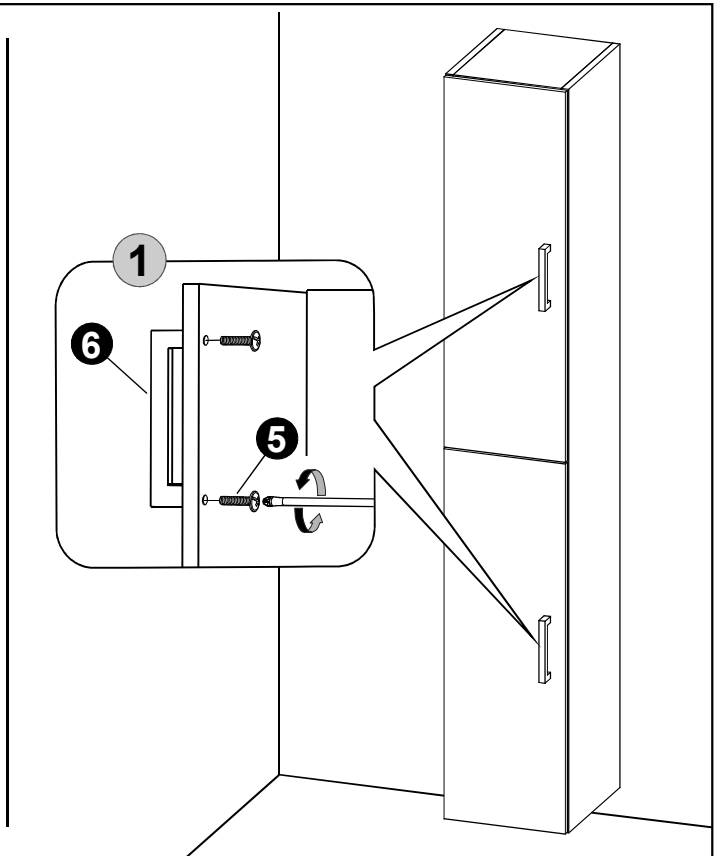

2  4x
Ø6x70 mm

3  4x

4  4x

5  2x* / 4x**
Ø4x23 mm

6  1x* / 2x**

* Ana 90

** Ana 180

1 OPCIJA / MOŽNOST

1. Odstranite poklopac
Odstranite pokrov

2. Okomito podešavanje
Vertikalna nastavitev

3. Vodoravno podešavanje
Horizontalna nastavitev

(HR) Vađenje ladica s vodilica

(SLO) Odstranjevanje predala z vodil

1. Podignite polugu
Dvignite ročico