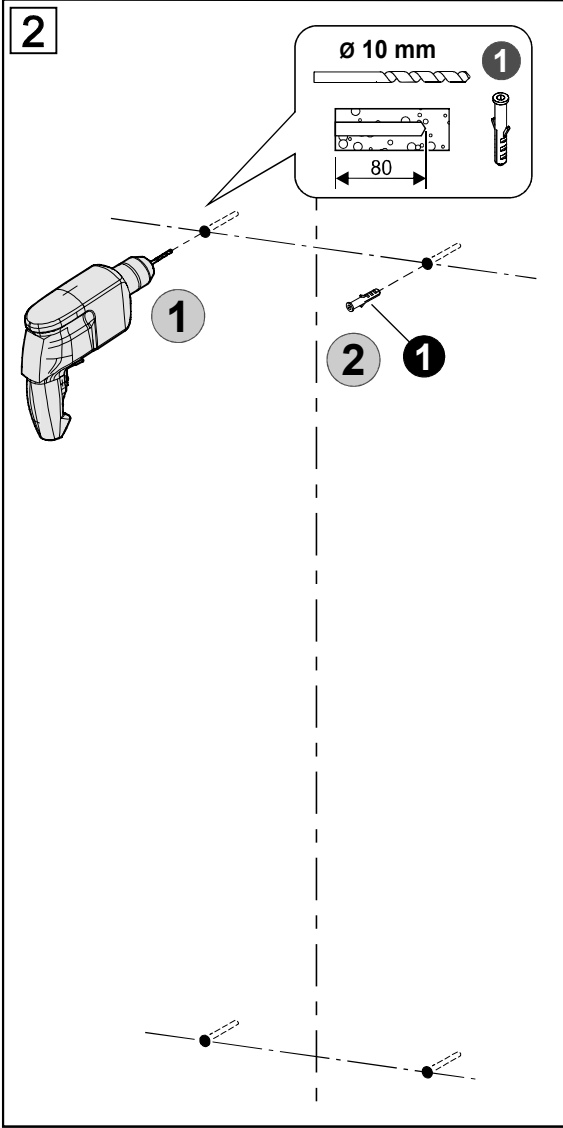

ANA

KUPAONSKI ORMARIĆ S UMIVAONIKOM I DVIJE LADICE
VISEĆA KOLONA
OGLEDALO

KOPALNIŠKA OMARICA Z UMIVALNIKOM IN DVEMA PREDALOMA
VISEĆA STRANSKA OMARICA
OGLEDALO

1  **2x**
Ø10x55 mm

3  **2x**

5  **4x**
Ø4x23 mm

2  **2x**
Ø6x70 mm

4  **2x**

6  **2x**

Ana 55

Ana 80

1

2

1  4x
Ø10x55 mm

2  4x
Ø6x70 mm

3  4x

4  4x

5  2x* / 4x**
Ø4x23 mm

6  1x* / 2x**

* Ana 90

** Ana 180

1 OPCIJA / MOŽNOST