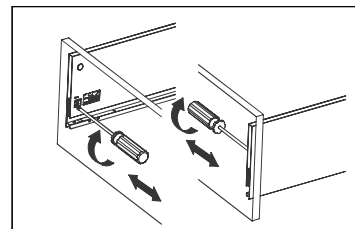

Ana 55

Ana 80

1

2

3

4

(HR) Podešavanje fronte ladice

(SLO) Nastavitev fronte predala

1. Odstranite poklopac
Odstranite pokrov

2. Okomito podešavanje
Vertikalna nastavitev

3. Vodoravno podešavanje
Horizontalna nastavitev

(HR) Vađenje ladica s vodilica

(SLO) Odstranjevanje predala z vodil

1. Podignite polugu
Dvignite ročico