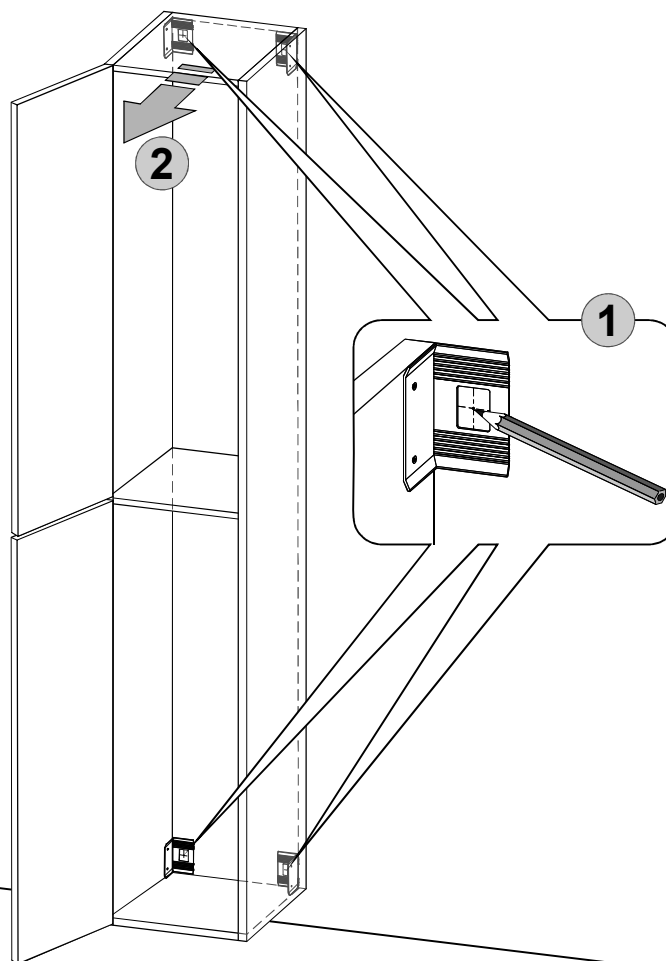

2  4x
Ø6x70 mm

3  4x

4  4x

5  2x* / 4x**
Ø4x23 mm

6  1x* / 2x**

* Ana 90

** Ana 180

1 OPCIJA / MOŽNOST

Ana 55

Ana 80

1

2

3

4

(HR) Podešavanje fronte ladice

(SLO) Nastavitev fronte predala

1. Odstranite poklopac
Odstranite pokrov

2. Okomito podešavanje
Vertikalna nastavitev

3. Vodoravno podešavanje
Horizontalna nastavitev

(HR) Vađenje ladica s vodilica

(SLO) Odstranjevanje predala z vodil

1. Podignite polugu
Dvignite ročico