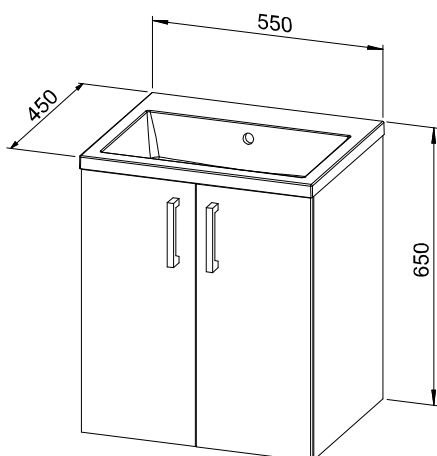

ANA

KUPAONSKI ORMARIĆ S UMIVAONIKOM I DVIJE LADICE
VISEĆA KOLONA
OGLEDALO

KOPALNIŠKA OMARICA Z UMIVALNIKOM IN DVEMA PREDALOMA
VISEĆA STRANSKA OMARICA
OGLEDALO

1  **2x**
Ø10x55 mm

3  **2x**

5  **4x**
Ø4x23 mm

2  **2x**
Ø6x70 mm

4  **2x**

6  **2x**

Ana 55

Ana 80

1

2

1  4x
Ø10x55 mm