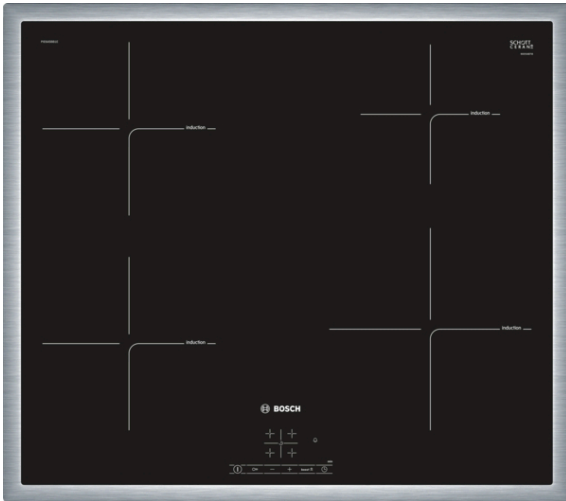

**Serie | 4, Indukcijska ploča za kuhanje,  
60 cm,  
PIE645BB1E**

**Posebni dodatni pribor**

HEZ9SE030 : Komplet posude za indukciju 2+1

**Indukcijska ploča za kuhanje: tako ćete  
kuhati brzo, sigurno i čisto uz malo  
utrošene energije.**

- **TouchSelect:** odabir željene zone za kuhanje i jednostavno postavljanje željene razine snage.
- **PowerBoost:** do 50% više snage za brže zagrijavanje.
- **Funkcija QuickStart:** odmah i bez odgode možete započeti i odabrati željenu razinu kuhanja za svoj lonac.
- **ReStart:** ako nešto prekupi, ploča za kuhanje će se automatski isključiti i pohraniti posljednju odabranu postavku.
- **Brojač s funkcijom isključeno:** Isključuje određenu zonu kuhanja nakon postavljenog vremena.

**Tehnički podaci**

Grupa proizvoda / linija proizvoda : Cooking zone ceramic

Ugradbeni / samostojeći : Ugradbeni

Dovod električne energije : Električan

Ukupan broj polja koja se mogu istovremeno upotrebljavati : 4