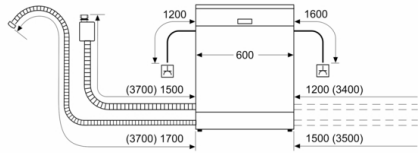

**Serie | 2, Samostojeća perilica posuđa, 60
cm,
SMS25AW07E**

mjere u mm

⌚ utičnica
( ) vrijednosti s garniturom za produženje