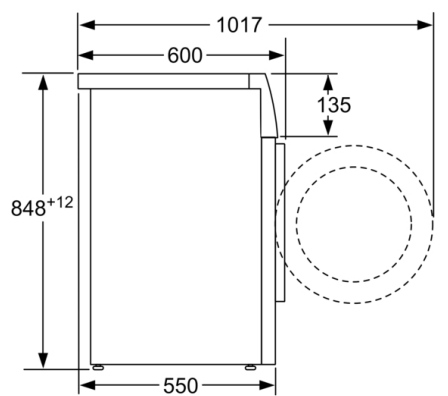

**Serie | 4, Perilica rublja s prednjim
punjenjem, 8 kg, 1200 o/min
WAN24164BY**

mjere u mm