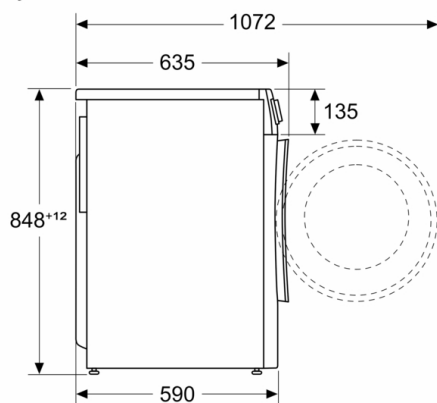

**Serie | 6, Perilica-sušilica, 9/6 kg, 1400 o/min
WNA14400BY**

mjere u mm

mjere u mm