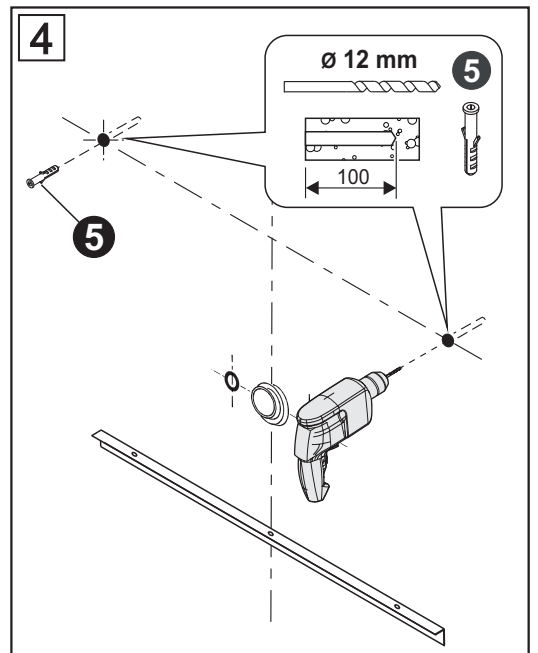

2x
Ø 8x90 mm

2x
Ø 8 mm

Grande Top 60 - 100

Grande Top 120

W = 120 - 140 mm

6

UPOZORENJE:
Ukoliko silikon nije nanesen
kako je prikazano na slici,
jamstvo neće biti valjano!

OPOZORILO:
Če silikon ni nanešen,
kot je prikazano na slici,
garancija ne velja!

1  3x
Ø 6 mm

3  1x

5  4x
Ø 12 mm

2  3x
Ø 4x50 mm

4  3x
Ø 3,5x16 mm

6  4x
Ø 8x90 mm

7  4x
Ø 8 mm

W = 120 - 140 mm