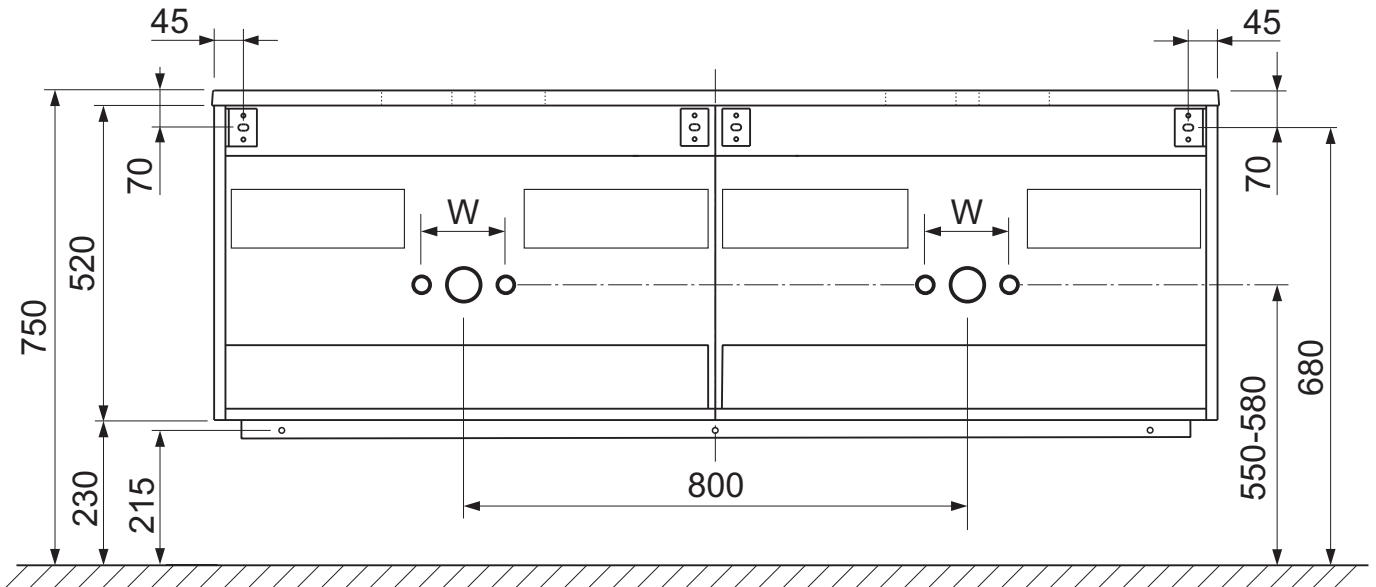

2x
Ø 8x90 mm

2x
Ø 8 mm

Grande Top 60 - 100

Grande Top 120

W = 120 - 140 mm

6

UPOZORENJE:
Ukoliko silikon nije nanesen
kako je prikazano na slici,
jamstvo neće biti valjano!

OPOZORILO:
Če silikon ni nanešen,
kot je prikazano na slici,
garancija ne velja!

1  3x
Ø 6 mm

3  1x

5  4x
Ø 12 mm

2  3x
Ø 4x50 mm

4  3x
Ø 3,5x16 mm

6  4x
Ø 8x90 mm

7  4x
Ø 8 mm

W = 120 - 140 mm