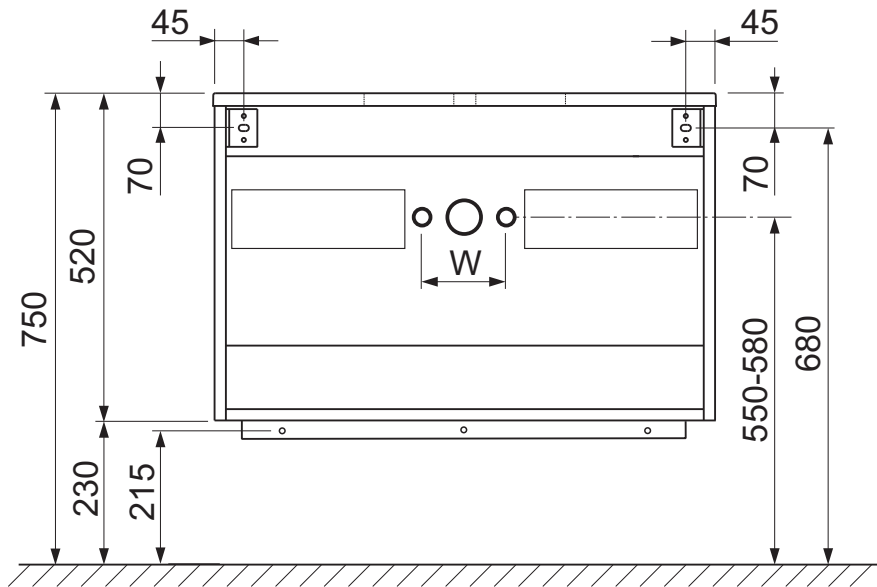

GRANDE TOP

KUPAONSKI ORMARIĆI S UMIVAONIKOM I LADICAMA

KOPALNIŠKE OMARICE Z UMIVALNIKOM IN PREDALI

3x
Ø 6 mm

1x

2x
Ø 12 mm

3x
Ø 4x50 mm

3x
Ø 3,5x16 mm

2x
Ø 8x90 mm

2x
Ø 8 mm

Grande Top 60 - 100

Grande Top 120

W = 120 - 140 mm

6

UPOZORENJE:
Ukoliko silikon nije nanesen
kako je prikazano na slici,
jamstvo neće biti valjano!

OPOZORILO:
Če silikon ni nanešen,
kot je prikazano na slici,
garancija ne velja!

1  3x
Ø 6 mm

3  1x

5  4x
Ø 12 mm

2  3x
Ø 4x50 mm

4  3x
Ø 3,5x16 mm

6  4x
Ø 8x90 mm

7  4x
Ø 8 mm

W = 120 - 140 mm