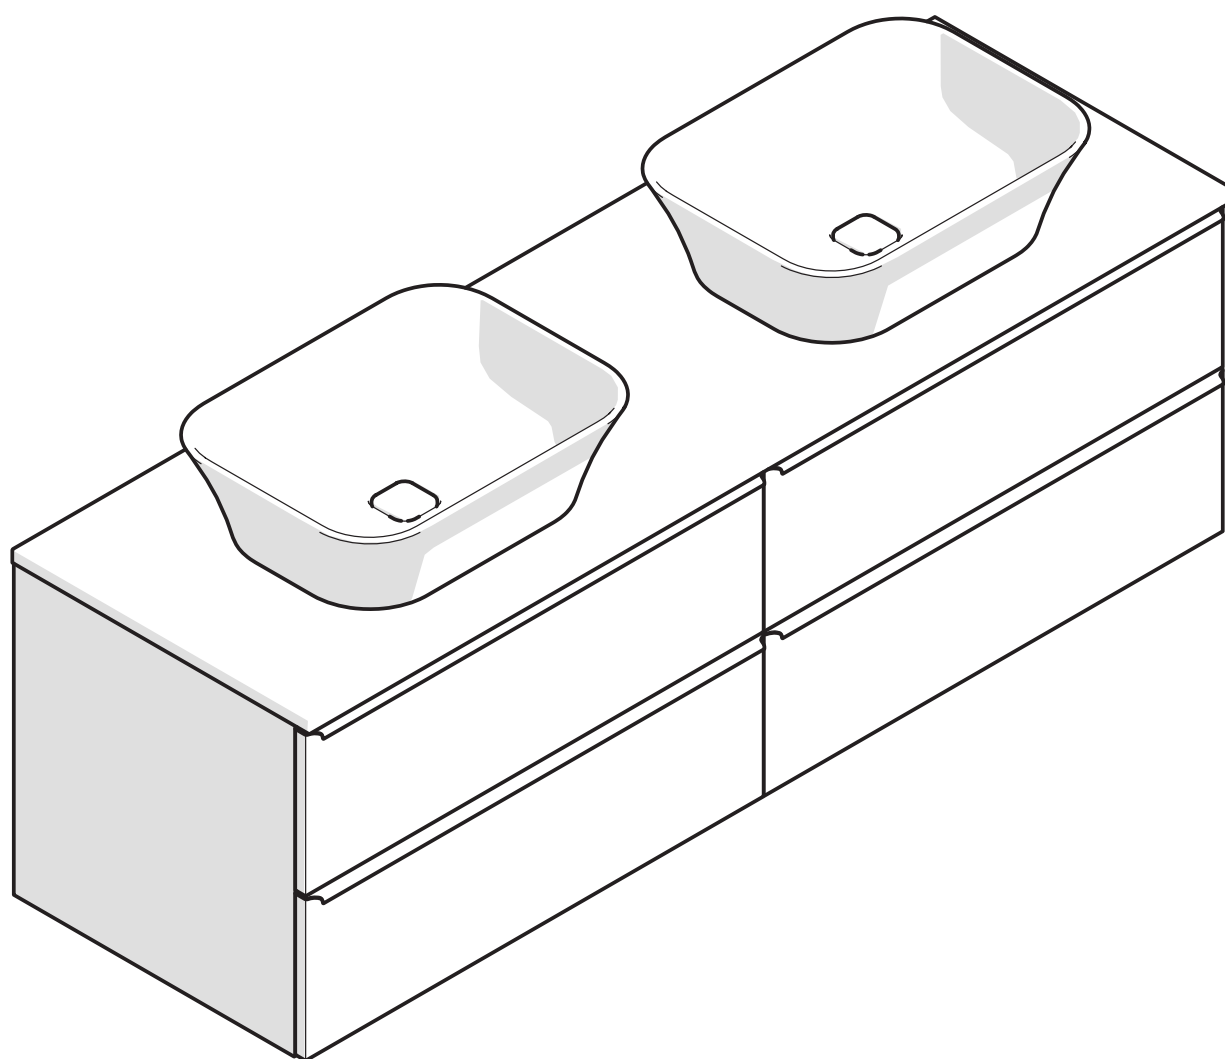

GRANDE TOP

KUPAONSKI ORMARIĆI S UMIVAONIKOM I LADICAMA

KOPALNIŠKE OMARICE Z UMIVALNIKOM IN PREDALI

3x
Ø 6 mm

1x

2x
Ø 12 mm

3x
Ø 4x50 mm

3x
Ø 3,5x16 mm

2x
Ø 8x90 mm

2x
Ø 8 mm

Grande Top 60 - 100

Grande Top 120

W = 120 - 140 mm

6

UPOZORENJE:
Ukoliko silikon nije nanesen
kako je prikazano na slici,
jamstvo neće biti valjano!

OPOZORILO:
Če silikon ni nanešen,
kot je prikazano na slici,
garancija ne velja!

1  3x
Ø 6 mm

3  1x

5  4x
Ø 12 mm

2  3x
Ø 4x50 mm

4  3x
Ø 3,5x16 mm

6  4x
Ø 8x90 mm

7  4x
Ø 8 mm

W = 120 - 140 mm