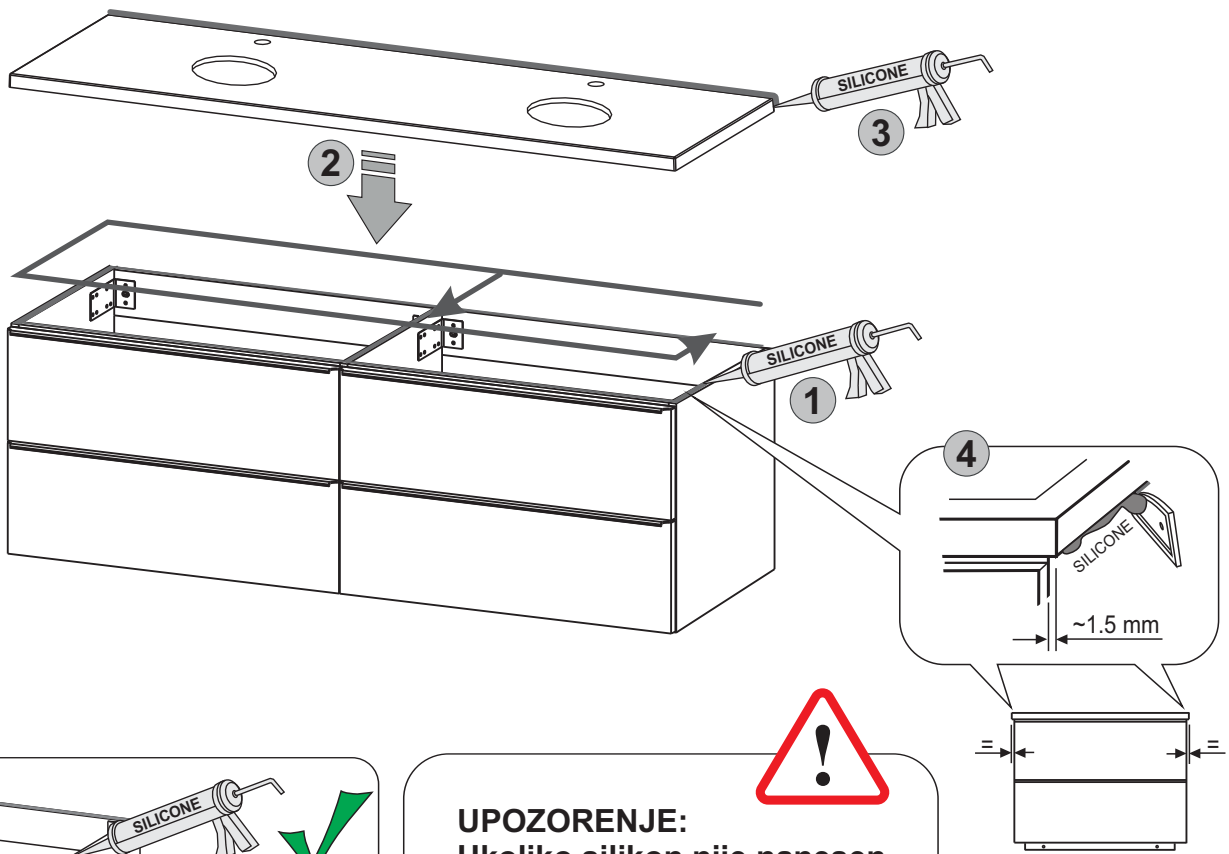

7

UPOZORENJE:
Ukoliko silikon nije nanesen kako je prikazano na slici, jamstvo neće biti valjano!

OPOZORILO:
Če silikon ni nanešen, kot je prikazano na slici, garancija ne velja!

8