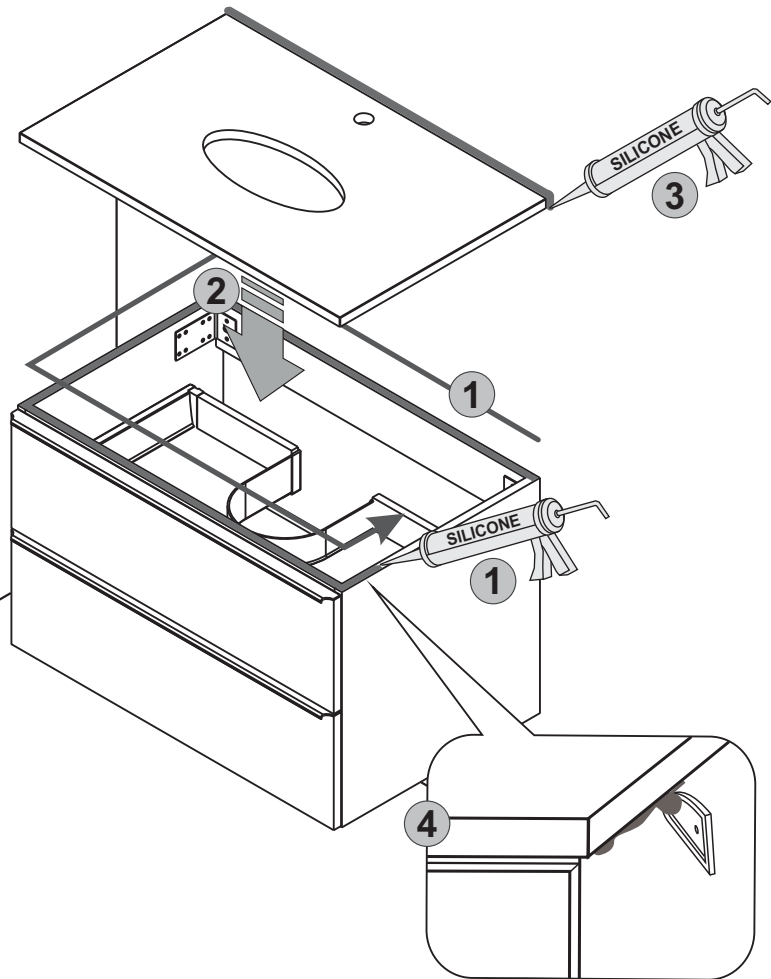

2x
Ø 8x90 mm

2x
Ø 8 mm

Grande Top 60 - 100

Grande Top 120

W = 120 - 140 mm

6

UPOZORENJE:
Ukoliko silikon nije nanesen
kako je prikazano na slici,
jamstvo neće biti valjano!

OPOZORILO:
Če silikon ni nanešen,
kot je prikazano na slici,
garancija ne velja!

1  3x
Ø 6 mm

3  1x

5  4x
Ø 12 mm

2  3x
Ø 4x50 mm

4  3x
Ø 3,5x16 mm

6  4x
Ø 8x90 mm

7  4x
Ø 8 mm

W = 120 - 140 mm