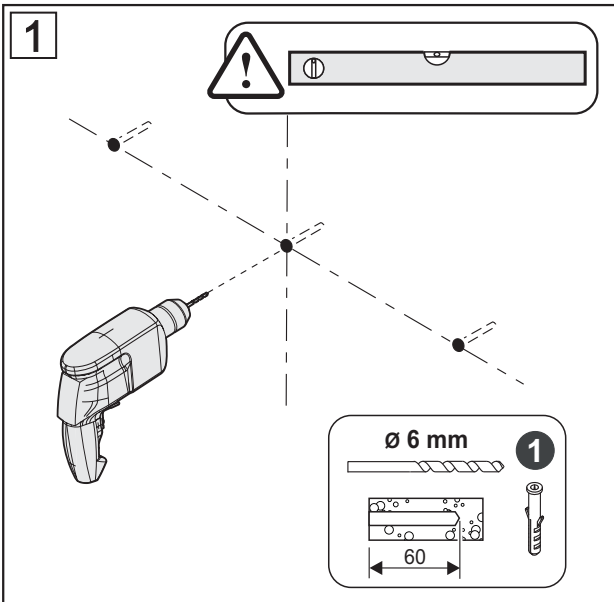

2x
Ø 8x90 mm

2x
Ø 8 mm

Grande Top 60 - 100

Grande Top 120

W = 120 - 140 mm

6

UPOZORENJE:
Ukoliko silikon nije nanesen
kako je prikazano na slici,
jamstvo neće biti valjano!

OPOZORILO:
Če silikon ni nanešen,
kot je prikazano na slici,
garancija ne velja!

1  3x
Ø 6 mm

3  1x

5  4x
Ø 12 mm

2  3x
Ø 4x50 mm

4  3x
Ø 3,5x16 mm

6  4x
Ø 8x90 mm

7  4x
Ø 8 mm

W = 120 - 140 mm