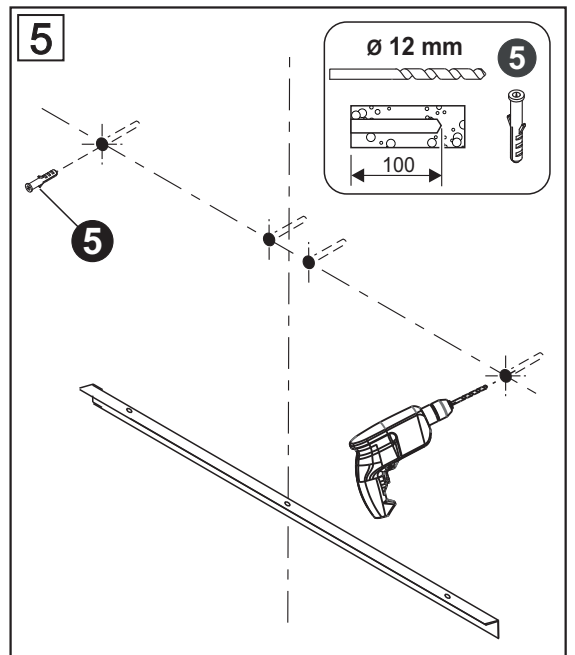

2x
Ø 8x90 mm

2x
Ø 8 mm

Grande Top 60 - 100

Grande Top 120

W = 120 - 140 mm

6

UPOZORENJE:
Ukoliko silikon nije nanesen
kako je prikazano na slici,
jamstvo neće biti valjano!

OPOZORILO:
Če silikon ni nanešen,
kot je prikazano na slici,
garancija ne velja!

1  3x
Ø 6 mm

3  1x

5  4x
Ø 12 mm

2  3x
Ø 4x50 mm

4  3x
Ø 3,5x16 mm

6  4x
Ø 8x90 mm

7  4x
Ø 8 mm

W = 120 - 140 mm

7

UPOZORENJE:
Ukoliko silikon nije nanesen kako je prikazano na slici, jamstvo neće biti valjano!

OPOZORILO:
Če silikon ni nanešen, kot je prikazano na slici, garancija ne velja!

8

- 1**  **1x**
- 2**  **1x**
- 3**  **1x**
- 4**  **1x**
- 5**  **1x**