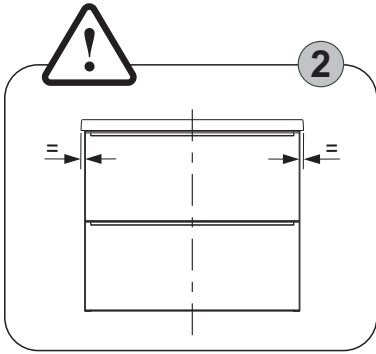

2x
Ø 8x90 mm

2x
Ø 8 mm

Grande Top 60 - 100

Grande Top 120

W = 120 - 140 mm

6

UPOZORENJE:
Ukoliko silikon nije nanesen
kako je prikazano na slici,
jamstvo neće biti valjano!

OPOZORILO:
Če silikon ni nanešen,
kot je prikazano na slici,
garancija ne velja!

1  3x
Ø 6 mm

3  1x

5  4x
Ø 12 mm

2  3x
Ø 4x50 mm

4  3x
Ø 3,5x16 mm

6  4x
Ø 8x90 mm

7  4x
Ø 8 mm

W = 120 - 140 mm