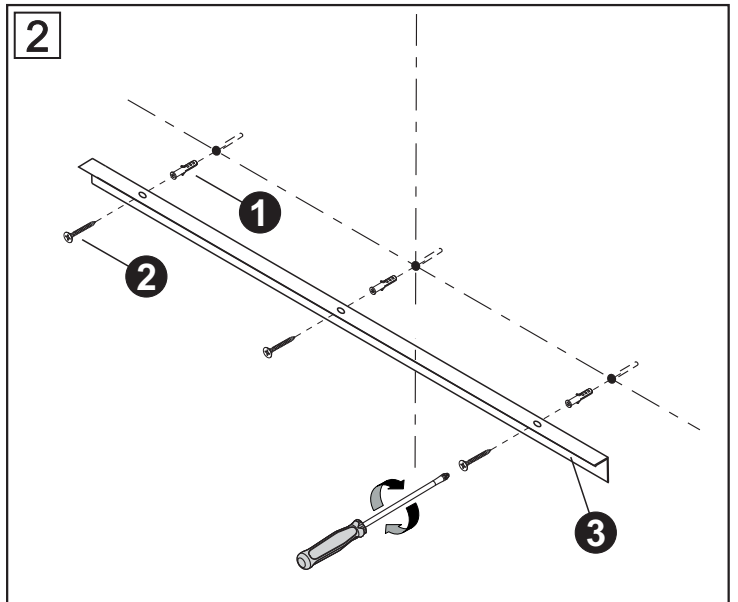

2x
Ø 8x90 mm

2x
Ø 8 mm

Grande Top 60 - 100

Grande Top 120

W = 120 - 140 mm

6

UPOZORENJE:
Ukoliko silikon nije nanesen
kako je prikazano na slici,
jamstvo neće biti valjano!

OPOZORILO:
Če silikon ni nanešen,
kot je prikazano na slici,
garancija ne velja!

1  3x
Ø 6 mm

3  1x

5  4x
Ø 12 mm

2  3x
Ø 4x50 mm

4  3x
Ø 3,5x16 mm

6  4x
Ø 8x90 mm

7  4x
Ø 8 mm

W = 120 - 140 mm