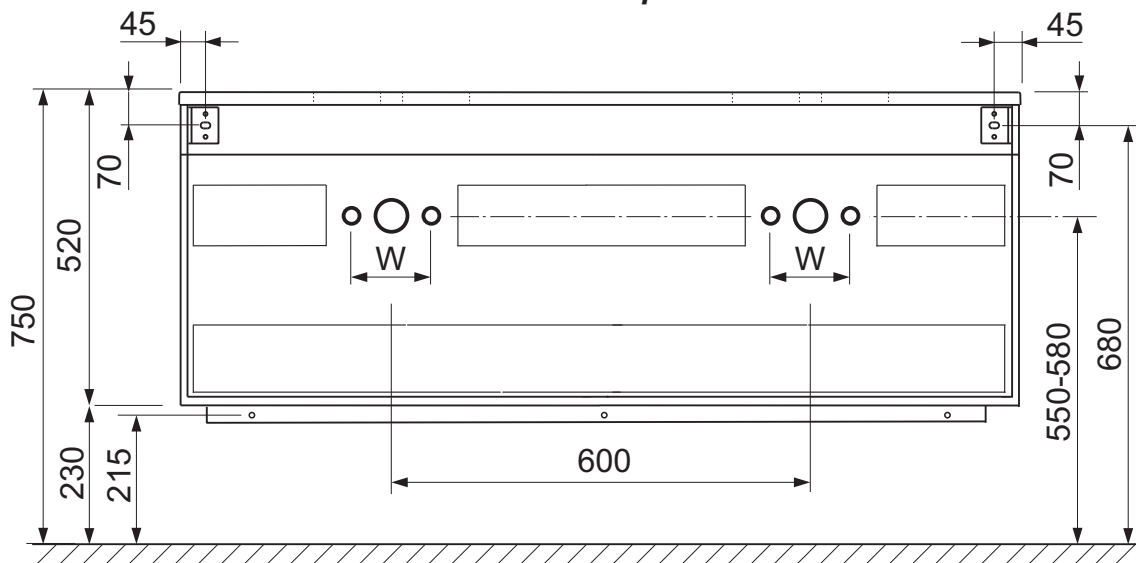

GRANDE TOP

KUPAONSKI ORMARIĆI S UMIVAONIKOM I LADICAMA

KOPALNIŠKE OMARICE Z UMIVALNIKOM IN PREDALI

3x
Ø 6 mm

1x

2x
Ø 12 mm

3x
Ø 4x50 mm

3x
Ø 3,5x16 mm

2x
Ø 8x90 mm

2x
Ø 8 mm

Grande Top 60 - 100

Grande Top 120

W = 120 - 140 mm

6

UPOZORENJE:
Ukoliko silikon nije nanesen
kako je prikazano na slici,
jamstvo neće biti valjano!

OPOZORILO:
Če silikon ni nanešen,
kot je prikazano na slici,
garancija ne velja!

1  3x
Ø 6 mm

3  1x

5  4x
Ø 12 mm

2  3x
Ø 4x50 mm

4  3x
Ø 3,5x16 mm

6  4x
Ø 8x90 mm

7  4x
Ø 8 mm

W = 120 - 140 mm