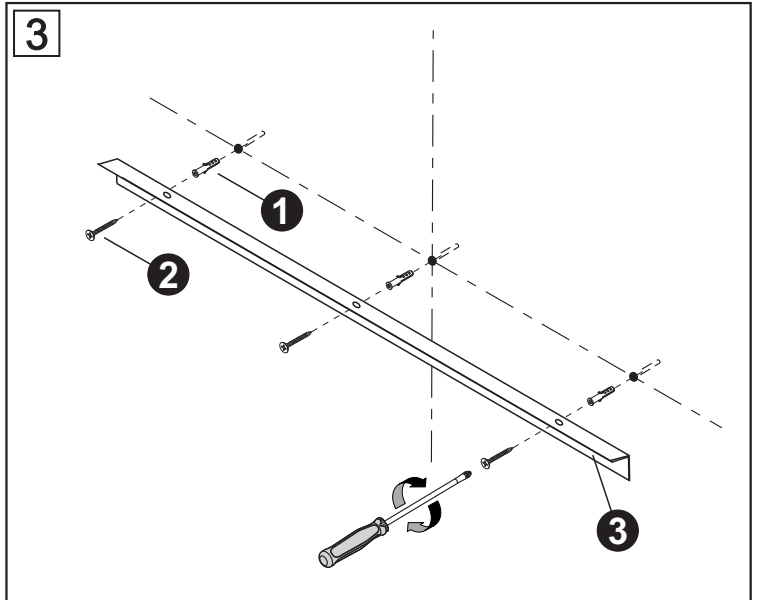

2x
Ø 8x90 mm

2x
Ø 8 mm

Grande Top 60 - 100

Grande Top 120

W = 120 - 140 mm

6

UPOZORENJE:
Ukoliko silikon nije nanesen
kako je prikazano na slici,
jamstvo neće biti valjano!

OPOZORILO:
Če silikon ni nanešen,
kot je prikazano na slici,
garancija ne velja!

1  3x
Ø 6 mm

3  1x

5  4x
Ø 12 mm

2  3x
Ø 4x50 mm

4  3x
Ø 3,5x16 mm

6  4x
Ø 8x90 mm

7  4x
Ø 8 mm

W = 120 - 140 mm