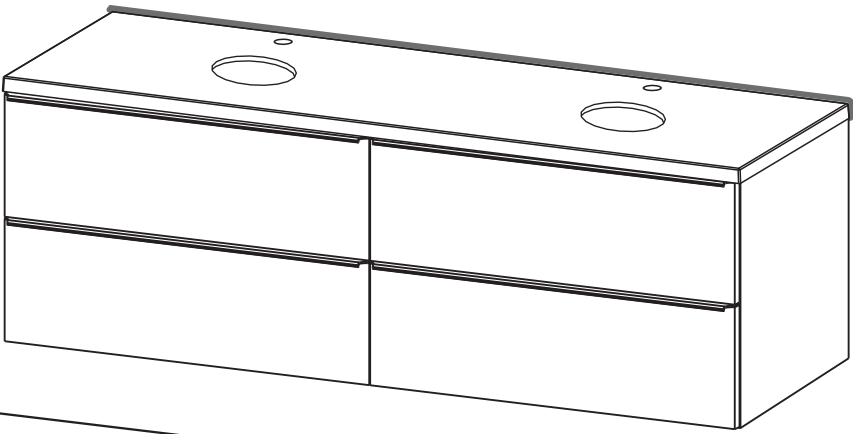

7

UPOZORENJE:
Ukoliko silikon nije nanesen kako je prikazano na slici, jamstvo neće biti valjano!

OPOZORILO:
Če silikon ni nanešen, kot je prikazano na slici, garancija ne velja!

8