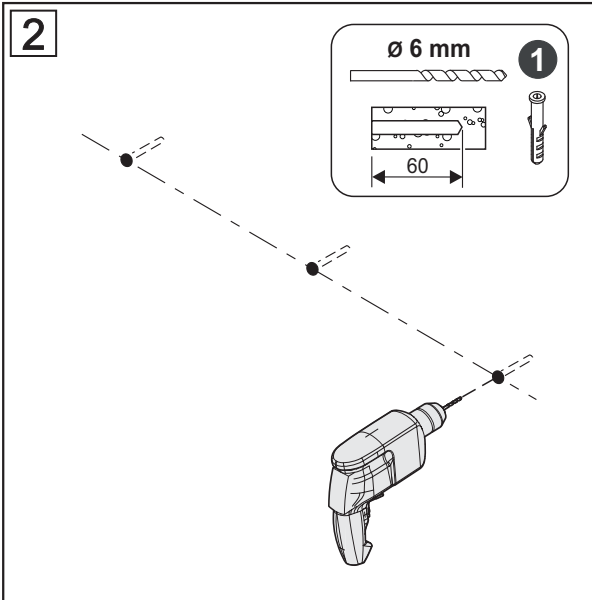

2x
Ø 8x90 mm

2x
Ø 8 mm

Grande Top 60 - 100

Grande Top 120

W = 120 - 140 mm

6

UPOZORENJE:
Ukoliko silikon nije nanesen
kako je prikazano na slici,
jamstvo neće biti valjano!

OPOZORILO:
Če silikon ni nanešen,
kot je prikazano na slici,
garancija ne velja!

1  3x
Ø 6 mm

3  1x

5  4x
Ø 12 mm

2  3x
Ø 4x50 mm

4  3x
Ø 3,5x16 mm

6  4x
Ø 8x90 mm

7  4x
Ø 8 mm

W = 120 - 140 mm