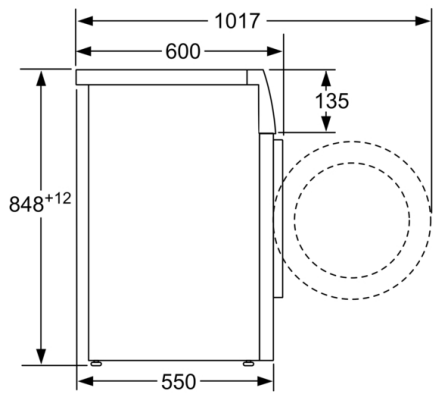

**Serie | 4, Perilica rublja s prednjim
punjenjem, 8 kg, 1200 o/min
WAN24291BY**

mjere u mm