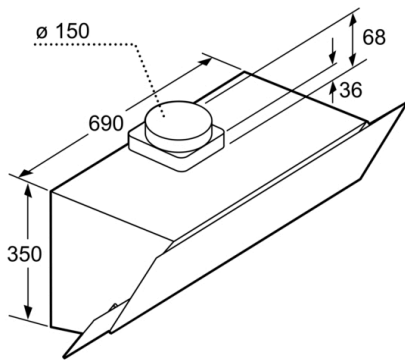

Tehnički podaci

Tipologija : Wall-mounted

Certifikati odobrenja : CE

Dužina kabela za napajanje : 130 cm

Visina proizvoda, bez dimnjaka : 354 mm

en: Minimum distance above an electric hob : 470 mm

en: Minimum distance above a gas hob : 570 mm

Dimenzije:

- Maks. učinak (odvođenje zraka): 629 m³/h (po standardu EN 61591)
- Buka pri najvišem normalnom stupnju (odvođenje zraka): 67 dB(A) re 1 pW [55 dB(A) re 20 µPa zv. pritisak] (prema EN 60704-3, EN 60704-2-13)
- Dimenzije (VxŠxD): 750 - 1080 x 386 mm (odvod zraka)
- Dimenzije (VxŠxD): 862 - 1080 x 896 x 386 mm (kruženje zraka)
- Cijev Ø 150 mm, 120 mm
- Priključna snaga: 216 W

*u skladu s europskom regulativom br. 65/2014

Seriya 2, Zidna napa, 90 cm, clear glass black printed
DWK095G60

Mjere u mm

mjere u mm

Mjere u mm

Mjere u mm