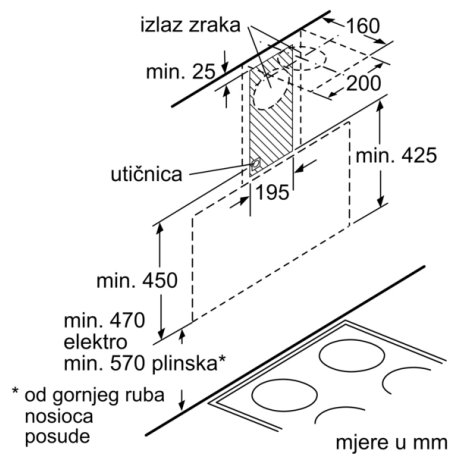

Tehnički podaci

Tipologija : Wall-mounted

Certifikati odobrenja : CE

Dužina kabela za napajanje : 130 cm

Visina proizvoda, bez dimnjaka : 354 mm

en: Minimum distance above an electric hob : 470 mm

en: Minimum distance above a gas hob : 570 mm

Dimenzije:

- Maks. učinak (odvođenje zraka): 629 m³/h (po standardu EN 61591)
- Buka pri najvišem normalnom stupnju (odvođenje zraka): 67 dB(A) re 1 pW [55 dB(A) re 20 µPa zv. pritisak] (prema EN 60704-3, EN 60704-2-13)
- Dimenzije (VxŠxD): 750 - 1080 x 386 mm (odvod zraka)
- Dimenzije (VxŠxD): 862 - 1080 x 896 x 386 mm (kruženje zraka)
- Cijev Ø 150 mm, 120 mm
- Priključna snaga: 216 W

*u skladu s europskom regulativom br. 65/2014

Seriya 2, Zidna napa, 90 cm, clear glass black printed
DWK095G60

Mjere u mm

mjere u mm

Mjere u mm

Mjere u mm