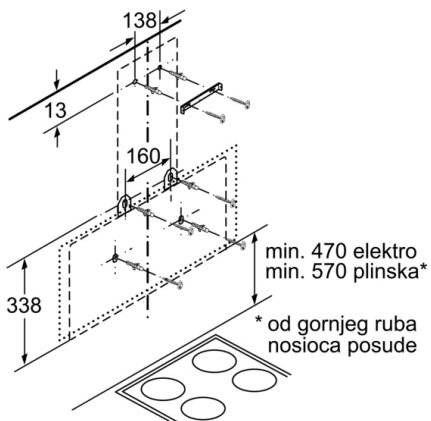

Tehnički podaci

Tipologija : Wall-mounted

Certifikati odobrenja : CE

Dužina kabela za napajanje : 130 cm

Visina proizvoda, bez dimnjaka : 354 mm

en: Minimum distance above an electric hob : 470 mm

en: Minimum distance above a gas hob : 570 mm

Dimenzije:

- Maks. učinak (odvođenje zraka): 629 m³/h (po standardu EN 61591)
- Buka pri najvišem normalnom stupnju (odvođenje zraka): 67 dB(A) re 1 pW [55 dB(A) re 20 µPa zv. pritisak] (prema EN 60704-3, EN 60704-2-13)
- Dimenzije (VxŠxD): 750 - 1080 x 386 mm (odvod zraka)
- Dimenzije (VxŠxD): 862 - 1080 x 896 x 386 mm (kruženje zraka)
- Cijev Ø 150 mm, 120 mm
- Priključna snaga: 216 W

*u skladu s europskom regulativom br. 65/2014

Seriya 2, Zidna napa, 90 cm, clear glass black printed
DWK095G60

Mjere u mm

mjere u mm

Mjere u mm

Mjere u mm