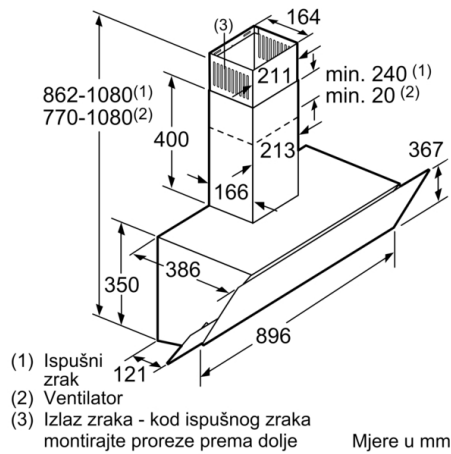

Tehnički podaci

Tipologija : Wall-mounted

Certifikati odobrenja : CE

Dužina kabela za napajanje : 130 cm

Visina proizvoda, bez dimnjaka : 354 mm

en: Minimum distance above an electric hob : 470 mm

en: Minimum distance above a gas hob : 570 mm

Tip:

Dizajn:

- crna napa
- Za pričvršćivanje na zid iznad polja za kuhanje

Tehničke informacije:

- Razred energetske učinkovitosti: C (na skali energetske učinkovitosti razreda od A++ do E)
- Godišnja potrošnja energije: 94.5 kWh/god
- Razred učinkovitosti protoka zraka: D
- Razred učinkovitosti osvjetljenja: A
- Razred učinkovitosti filtriranja masnoća: D
- Buka min./maks. normalna razina: 49/67 dB

Dimenzije:

- Maks. učinak (odvođenje zraka): 629 m³/h (po standardu EN 61591)
- Buka pri najvišem normalnom stupnju (odvođenje zraka): 67 dB(A) re 1 pW [55 dB(A) re 20 µPa zv. pritisak] (prema EN 60704-3, EN 60704-2-13)
- Dimenzije (VxŠxD): 750 - 1080 x 386 mm (odvod zraka)
- Dimenzije (VxŠxD): 862 - 1080 x 896 x 386 mm (kruženje zraka)
- Cijev Ø 150 mm, 120 mm
- Priključna snaga: 216 W

*u skladu s europskom regulativom br. 65/2014

Seriya 2, Zidna napa, 90 cm, clear glass black printed
DWK095G60

Mjere u mm

mjere u mm

Mjere u mm

Mjere u mm