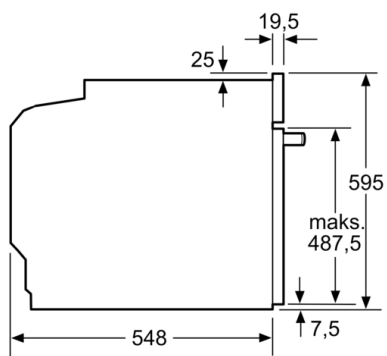

Pripadajući pribor:

- Rešetka, Univerzalna tava za pečenje

Sigurnost:

- Dječja sigurnosna brava

Tehničke informacije:

- Dužina kabela za napajanje: 120 cm
- 220 - 240 V
- Priključna snaga: 3.4 kW
- Razred energetske učinkovitosti (prema EU br. 65/2014): A(na skali energetskih razreda od A+++ do D)
Potrošnja energije po ciklusu pri uobičajenom načinu rada:0.97 kWh
Potrošnja energije po ciklusu pri načinu rada s ventilatorom:0.81 kWh
Broj prostora za pečenje: 1 Izvor topline: električna pećnica
Zapremina:71 l

Dimenzije:

- Dimenzije (VxŠxD): 595 mm x 594 mm x 548 mm
- Dimenzije niše (VxŠxD): 585 mm - 595 mm x 560 mm - 568 mm x 550 mm
- "Molimo držite se dimenzija navedenih u skici za postavljanje"
- Preporučujemo vam da odaberete komplementarne proizvode unutar SER4, kako bi se osigurala optimalna kombinacija dizajna vaših ugrađenih uređaja.

Serija 4, Ugradbena pećnica s dodavanjem pare, 60 x 60 cm, Nehrđajući čelik HRA514BR0

Mjere u mm

A: 19,5 mm

B: Prostor za priključivanje uređaja 320 x 115 mm

Ugradnja s pločom za kuhanje.

Mjere u mm

Mjere u mm

mjere u mm