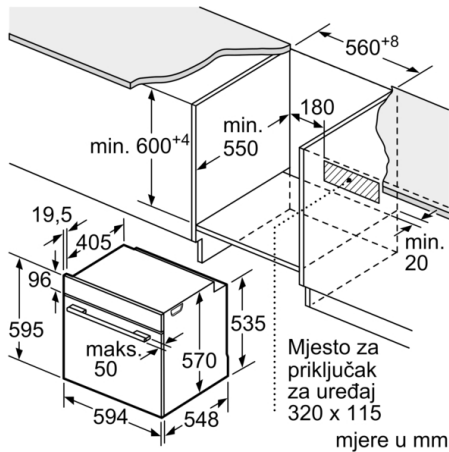

Pripadajući pribor:

- Rešetka, Univerzalna tava za pečenje

Sigurnost:

- Dječja sigurnosna brava

Tehničke informacije:

- Dužina kabela za napajanje: 120 cm
- 220 - 240 V
- Priključna snaga: 3.4 kW
- Razred energetske učinkovitosti (prema EU br. 65/2014): A(na skali energetskih razreda od A+++ do D)
Potrošnja energije po ciklusu pri uobičajenom načinu rada:0.97 kWh
Potrošnja energije po ciklusu pri načinu rada s ventilatorom:0.81 kWh
Broj prostora za pečenje: 1 Izvor topline: električna pećnica
Zapremina:71 l

Dimenzije:

- Dimenzije (VxŠxD): 595 mm x 594 mm x 548 mm
- Dimenzije niše (VxŠxD): 585 mm - 595 mm x 560 mm - 568 mm x 550 mm
- "Molimo držite se dimenzija navedenih u skici za postavljanje"
- Preporučujemo vam da odaberete komplementarne proizvode unutar SER4, kako bi se osigurala optimalna kombinacija dizajna vaših ugrađenih uređaja.

Serija 4, Ugradbena pećnica s dodavanjem pare, 60 x 60 cm, Nehrđajući čelik HRA514BR0

Mjere u mm

A: 19,5 mm

B: Prostor za priključivanje uređaja 320 x 115 mm

Ugradnja s pločom za kuhanje.

Mjere u mm

Mjere u mm

mjere u mm