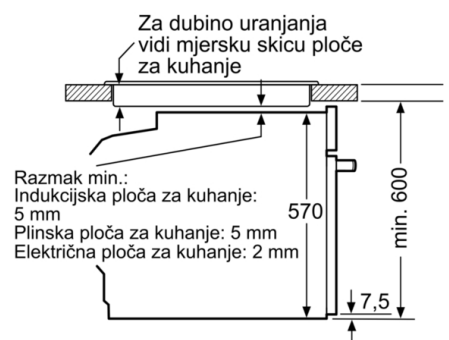

Pripadajući pribor:

- Rešetka, Univerzalna tava za pečenje

Sigurnost:

- Dječja sigurnosna brava

Tehničke informacije:

- Dužina kabela za napajanje: 120 cm
- 220 - 240 V
- Priključna snaga: 3.4 kW
- Razred energetske učinkovitosti (prema EU br. 65/2014): A(na skali energetskih razreda od A+++ do D)
Potrošnja energije po ciklusu pri uobičajenom načinu rada:0.97 kWh
Potrošnja energije po ciklusu pri načinu rada s ventilatorom:0.81 kWh
Broj prostora za pečenje: 1 Izvor topline: električna pećnica
Zapremina:71 l

Dimenzije:

- Dimenzije (VxŠxD): 595 mm x 594 mm x 548 mm
- Dimenzije niše (VxŠxD): 585 mm - 595 mm x 560 mm - 568 mm x 550 mm
- "Molimo držite se dimenzija navedenih u skici za postavljanje"
- Preporučujemo vam da odaberete komplementarne proizvode unutar SER4, kako bi se osigurala optimalna kombinacija dizajna vaših ugrađenih uređaja.

Serija 4, Ugradbena pećnica s dodavanjem pare, 60 x 60 cm, Nehrđajući čelik HRA514BR0

Mjere u mm

A: 19,5 mm

B: Prostor za priključivanje uređaja 320 x 115 mm

Ugradnja s pločom za kuhanje.

Mjere u mm

Mjere u mm

mjere u mm