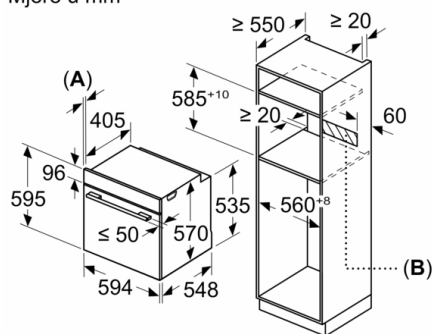

Pripadajući pribor:

- Rešetka, Univerzalna tava za pečenje

Sigurnost:

- Dječja sigurnosna brava

Tehničke informacije:

- Dužina kabela za napajanje: 120 cm
- 220 - 240 V
- Priključna snaga: 3.4 kW
- Razred energetske učinkovitosti (prema EU br. 65/2014): A(na skali energetskih razreda od A+++ do D)
Potrošnja energije po ciklusu pri uobičajenom načinu rada:0.97 kWh
Potrošnja energije po ciklusu pri načinu rada s ventilatorom:0.81 kWh
Broj prostora za pečenje: 1 Izvor topline: električna pećnica
Zapremina:71 l

Dimenzije:

- Dimenzije (VxŠxD): 595 mm x 594 mm x 548 mm
- Dimenzije niše (VxŠxD): 585 mm - 595 mm x 560 mm - 568 mm x 550 mm
- "Molimo držite se dimenzija navedenih u skici za postavljanje"
- Preporučujemo vam da odaberete komplementarne proizvode unutar SER4, kako bi se osigurala optimalna kombinacija dizajna vaših ugrađenih uređaja.

Serija 4, Ugradbena pećnica s dodavanjem pare, 60 x 60 cm, Nehrđajući čelik HRA514BR0

Mjere u mm

A: 19,5 mm

B: Prostor za priključivanje uređaja 320 x 115 mm

Ugradnja s pločom za kuhanje.

Mjere u mm

Mjere u mm

mjere u mm