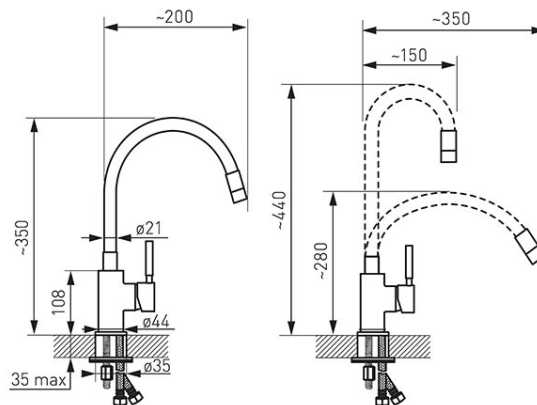

Šifra proizvoda: **BZA4P**

Zumba - stojeća mješalica za sudoper s fleksibilnim izljevom, bež

<https://www.ferrocroatia.hr/product-5769-BZA4P.html>Pojedinačno pakiranje: **1, s barkodom za maloprodaju**Skupno pakiranje: **12**

- keramički regulator
- fleksibilni izljev
- mogućnost slobodnog oblikovanja izljeva
- mogućnost promjene boje izljeva
- promjenjivi produžetak nosača od 150 mm do 350 mm
- promjenjiva visina cijevi od 280 mm do 440 mm
- regulator protoka M22x1
- fleksibilan priključak G3/8 - M10x1
- krom