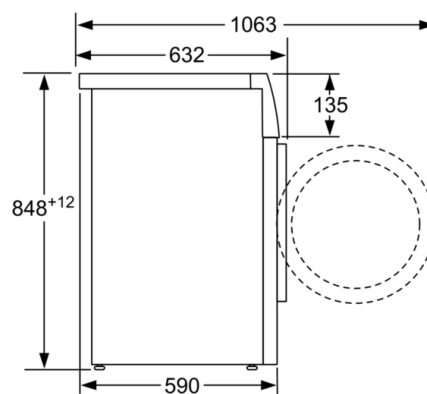

**Serie 8, Perilica rublja, 9 kg, 1400 o/min
WAV28K01BY**

Mjere u mm