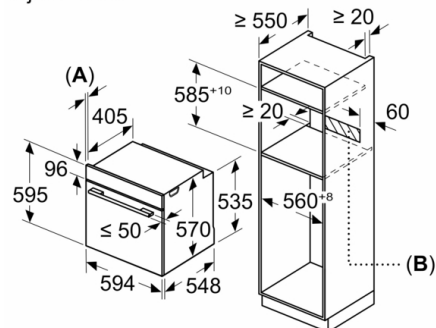

#### Dimenzije:

- Dimenzije (VxŠxD): 595 mm x 594 mm x 548 mm
- Dimenzije niše (VxŠxD): 585 mm - 595 mm x 560 mm - 568 mm x 550 mm
- "Molimo držite se dimenzija navedenih u skici za postavljanje"

**Serie 2, Pećnica, 60 x 60 cm, Nehrđajući čelik**  
**HBA173BS1**

Mjere u mm

Ugradnja s pločom za kuhanje.

Mjere u mm

**A:** 19,5 mm  
**B:** Prostor za priključivanje uređaja 320 x 115 mm