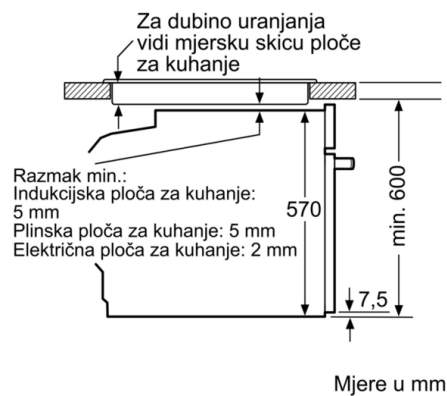

#### Tehničke informacije:

- Dužina kabela za napajanje: 120 cm
- 220 - 240 V
- Priključna snaga: 3.6 kW
- Razred energetske učinkovitosti (prema EU br. 65/2014): A(na skali energetskih razreda od A+++ do D)  
Potrošnja energije po ciklusu pri uobičajenom načinu rada:0.99 kWh  
Potrošnja energije po ciklusu pri načinu rada s ventilatorom:0.81 kWh  
Broj prostora za pečenje: 1 Izvor topline: električna pećnica  
Zapremina:71 l

#### Dimenzije:

- Dimenzije (VxŠxD): 595 mm x 594 mm x 548 mm
- Dimenzije niše (VxŠxD): 585 mm - 595 mm x 560 mm - 568 mm x 550 mm
- "Molimo držite se dimenzija navedenih u skici za postavljanje"

**Serie 2, Pećnica, 60 x 60 cm, Nehrđajući čelik**  
**HBA173BS1**

Mjere u mm

Ugradnja s pločom za kuhanje.

Mjere u mm

**A:** 19,5 mm  
**B:** Prostor za priključivanje uređaja 320 x 115 mm