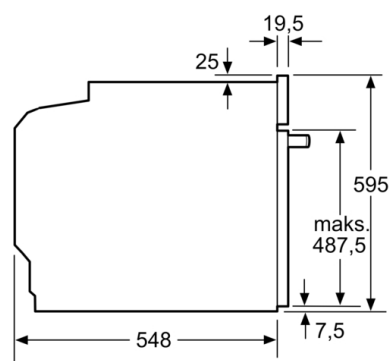

#### Tehničke informacije:

- Dužina kabela za napajanje: 120 cm
- 220 - 240 V
- Priključna snaga: 3.6 kW
- Razred energetske učinkovitosti (prema EU br. 65/2014): A(na skali energetskih razreda od A+++ do D)  
Potrošnja energije po ciklusu pri uobičajenom načinu rada:0.99 kWh  
Potrošnja energije po ciklusu pri načinu rada s ventilatorom:0.81 kWh  
Broj prostora za pečenje: 1 Izvor topline: električna pećnica  
Zapremina:71 l

#### Dimenzije:

- Dimenzije (VxŠxD): 595 mm x 594 mm x 548 mm
- Dimenzije niše (VxŠxD): 585 mm - 595 mm x 560 mm - 568 mm x 550 mm
- "Molimo držite se dimenzija navedenih u skici za postavljanje"

**Serie 2, Pećnica, 60 x 60 cm, Nehrđajući čelik**  
**HBA173BS1**

Mjere u mm

Ugradnja s pločom za kuhanje.

Mjere u mm

**A:** 19,5 mm  
**B:** Prostor za priključivanje uređaja 320 x 115 mm