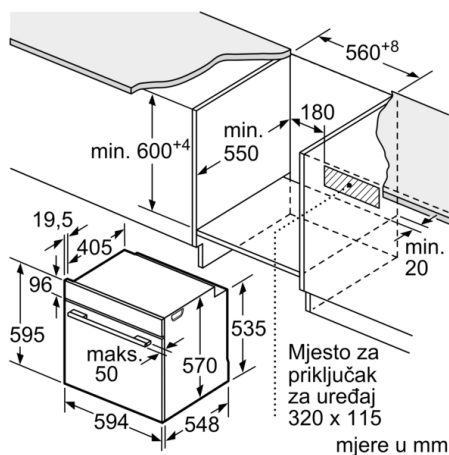

#### Dimenzije:

- Dimenzije (VxŠxD): 595 mm x 594 mm x 548 mm
- Dimenzije niše (VxŠxD): 585 mm - 595 mm x 560 mm - 568 mm x 550 mm
- "Molimo držite se dimenzija navedenih u skici za postavljanje"

**Serie 2, Pećnica, 60 x 60 cm, Nehrđajući čelik**  
**HBA173BS1**

Mjere u mm

Ugradnja s pločom za kuhanje.

Mjere u mm

**A:** 19,5 mm  
**B:** Prostor za priključivanje uređaja 320 x 115 mm