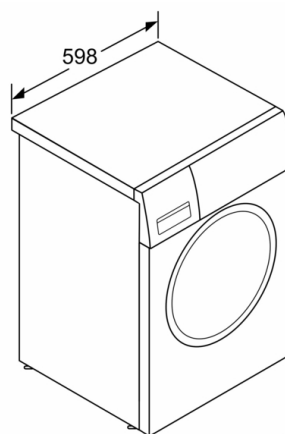

Tehničke informacije

- Mogućnost podugradnje
- Dimenzije (V x Š): 84.8 cm x 59.8 cm
- Dubina uređaja: 55.0 cm
- Dubina uređaja uklj. vrata: 60.0 cm
- Dubina uređaja s otvorenim vratima: 101.7 cm

¹ Na skali energetske razreda od A do G

**Serie 4, Perilica rublja, 7 kg, 1400 o/min
WAN28165BY**

mjere u mm

mjere u mm