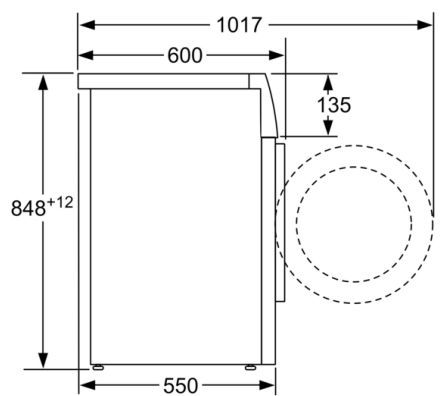

Tehničke informacije

- Mogućnost podugradnje
- Dimenzije (V x Š): 84.8 cm x 59.8 cm
- Dubina uređaja: 55.0 cm
- Dubina uređaja uklj. vrata: 60.0 cm
- Dubina uređaja s otvorenim vratima: 101.7 cm

¹ Na skali energetske razreda od A do G

**Serie 4, Perilica rublja, 7 kg, 1400 o/min
WAN28165BY**

mjere u mm

mjere u mm