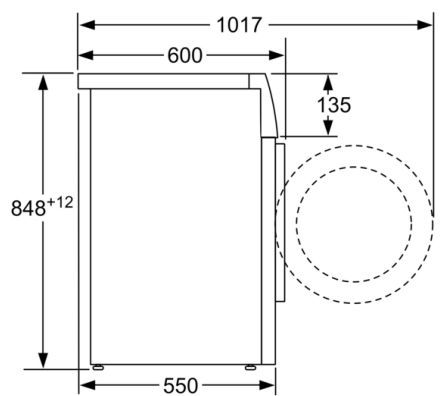

**Serie 4, Perilica rublja, 8 kg, 1200 o/min
WAN24265BY**

mjere u mm