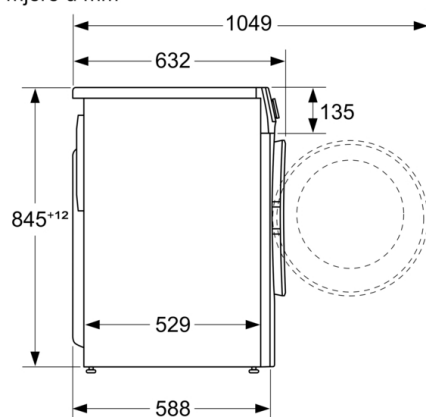

**Serie 6, Perilica rublja, 9 kg, 1200 o/min
WGG14204BY**

mjere u mm

mjere u mm