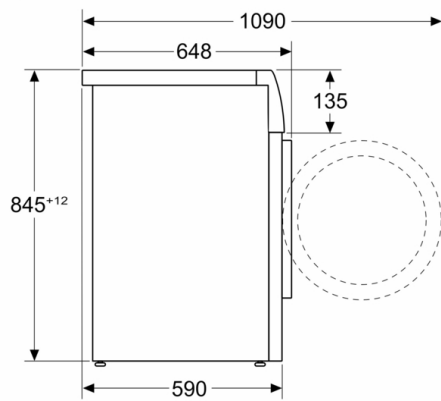

Ugradbeni / samostojeći: Samostojeći

Visina sa radnom pločom: -5 mm

Dimenzije proizvoda: 845 x 598 x 590 mm

Neto težina: 74,2 kg

Nazivni podaci priključka: 2300 W

Struja: 10 A

Napon: 220-240 V

Frekvencija: 50-60 Hz

Tehničke informacije

- Mogućnost podugradnje
- Dimenzije (V x Š): 84.5 cm x 59.8 cm
- Dubina uređaja: 59.0 cm
- Dubina uređaja uklj. vrata: 64.8 cm
- Dubina uređaja s otvorenim vratima: 109.0 cm

¹ Na skali energetske učinkovitosti od A do G

Mjere u mm

Mjere u mm