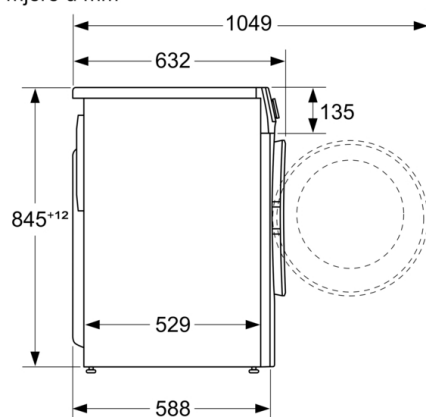

**Serie 6, Perilica rublja, 9 kg, 1200 o/min
WGG142Z0BY**

mjere u mm

mjere u mm