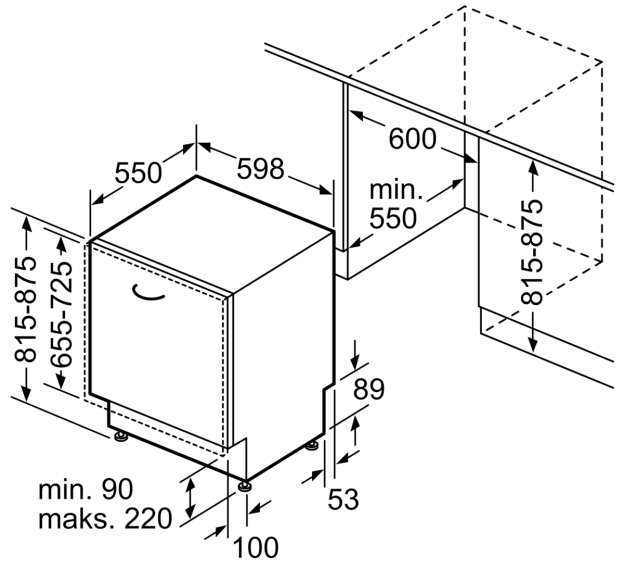

Tehnički podaci

Razred energetske učinkovitosti:	E
Potrošnja energije u 100 ciklusa programa Eco:	94 kWh
Najveći mogući broj kompleta posuđa:	13
Potrošnja vode eko programa u litrama po ciklusu:	9.5 l
Trajanje programa:	3:30 h
Emisija buke koja se prenosi zrakom:	46 dB(A) re 1 pW
Razred emisije buke koja se prenosi zrakom:	C
Ugradbeni / samostojeći:	Ugradbeni
Visina sa radnom pločom:	0 mm
Dimenzije aparata:	815 x 598 x 550 mm
Potrebna veličina niše za ugradnju (VXŠXD): 815-875 x 600 x 550 mm	
Dubina s vratima otvorenim pod kutom od 90 stupnjeva:	1150 mm
Prilagodljive nožice:	Yes - all from front
Maksimalna prilagodljivost nožica:	60 mm
Neto težina:	36.3 kg
Bruto težina:	38.1 kg
Priključna vrijednost:	2400 W
Struja:	10 A
Napon:	220-240 V
Dužina kabela za napajanje:	175.0 cm
Tip utičnice:	Gardy plug w/ earthing
Dužina cijevi:	165 cm
Dužina cijevi za odvođenje:	190 cm
EAN kod:	4242005179626
Način ugradnje:	Potpuno ugradbeni

Sigurnost

- AquaStop: Boschevo jamstvo u slučaju štete uzrokovane vodom - tijekom cijelog uporabnog vijeka aparata.*

- Unutrašnjost od nehrđajućeg čelika/Polinox
- Uključuje ploču za zaštitu od pare
- Dimenzije aparata (VxŠxD): 81.5 x 59.8 x 55 cm
- * Jamstvene uvjete možete pronaći na <http://www.bosch-home.com/hr/>

mjere u mm

⚡ utičnica
() vrijednosti s garniturom za produženje

mjere u mm