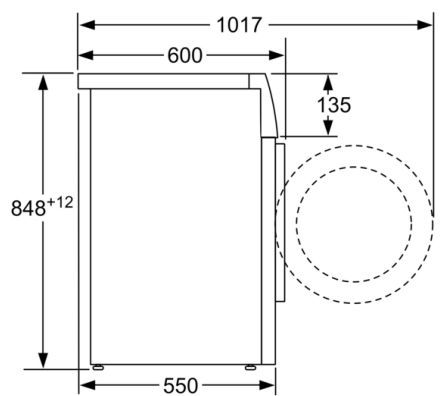

**Serie 4, Perilica rublja, 8 kg, 1200 o/min
WAN24167BY**

---

mjere u mm