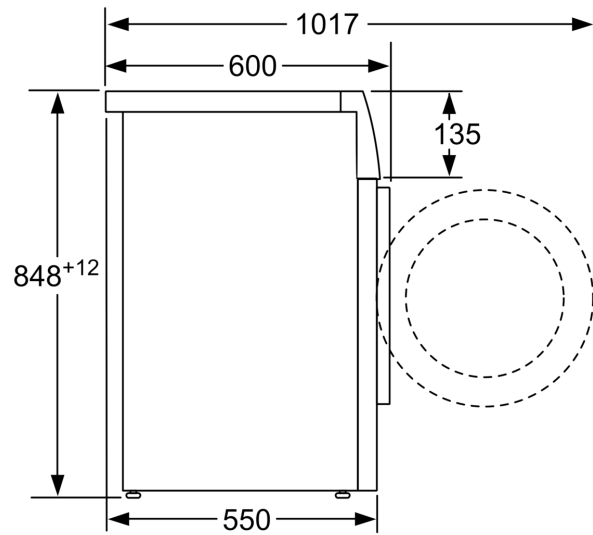

#### Tehničke informacije

- Mogućnost podugradnje
- Dimenzije (V x Š): 84.8 cm x 59.8 cm

- Dubina uređaja: 55.0 cm
- Dubina uređaja uklj. vrata: 60.0 cm
- Dubina uređaja s otvorenim vratima: 101.7 cm

<sup>1</sup> Na skali energetske razreda od A do G

mjere u mm