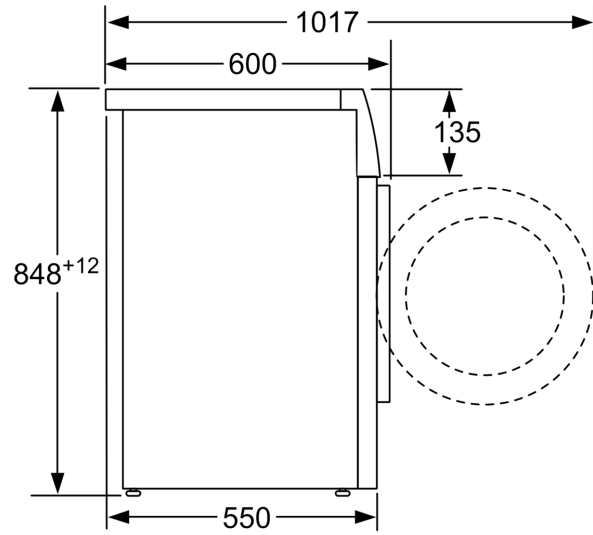

**Serie 4, Perilica rublja, 8 kg, 1400
o/min
WAN28267BY**

mjere u mm