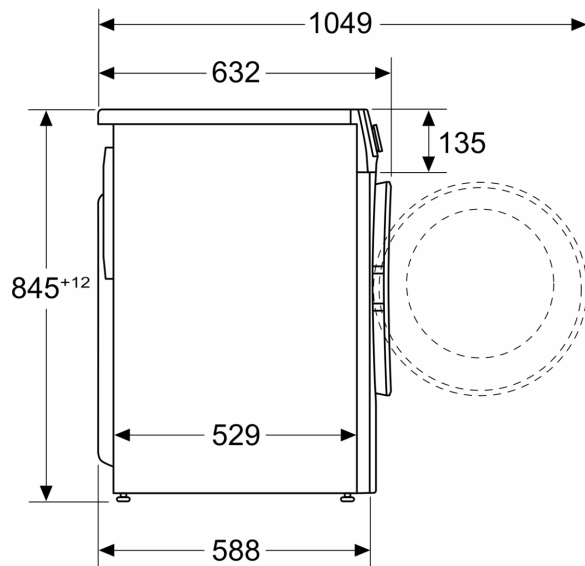

**Serie 6, Perilica rublja, 9 kg, 1200
o/min
WGG14204BY**

Mjere u mm

mjere u mm