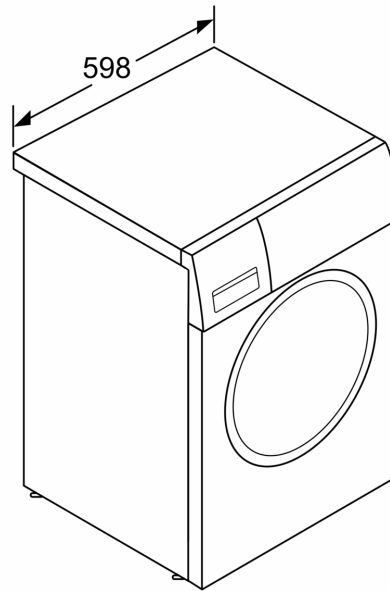

#### Tehničke informacije

- Mogućnost podugradnje
- Dimenzije (V x Š): 84.8 cm x 59.8 cm
- Dubina uređaja: 58.8 cm
- Dubina uređaja uklj. vrata: 63.2 cm
- Dubina uređaja s otvorenim vratima: 104.9 cm

<sup>1</sup> Na skali energetske razreda od A do G

mjere u mm