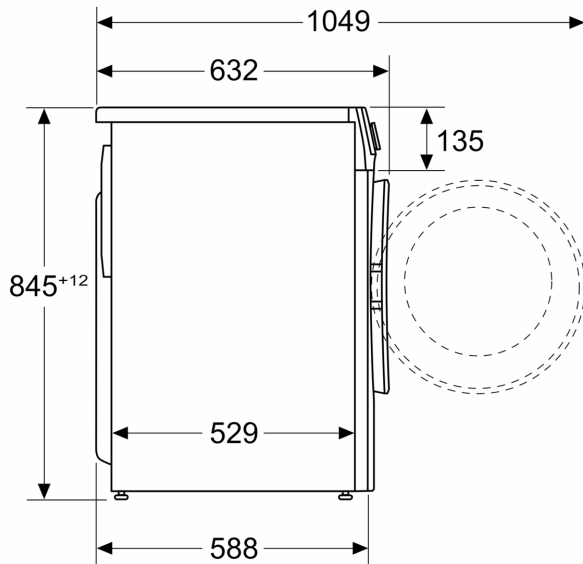

#### Tehničke informacije

- Mogućnost podugradnje
- Dimenzije (V x Š): 84.8 cm x 59.8 cm
- Dubina uređaja: 58.8 cm
- Dubina uređaja uklj. vrata: 63.2 cm
- Dubina uređaja s otvorenim vratima: 104.9 cm

<sup>1</sup> Na skali energetske razreda od A do G

mjere u mm