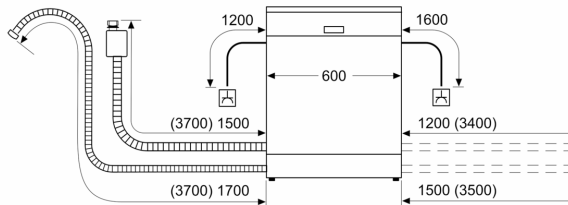

Serie 4, Samostojeća perilica posuđa, 60 cm, Nehrđajući čelik SMS46KI01E

mjere u mm

⚡ utičnica
( ) vrijednosti s garniturom za produženje