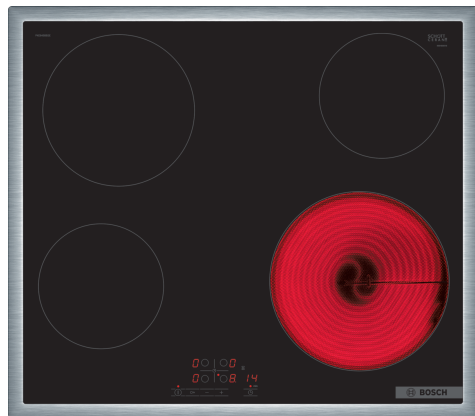

Serie 4, Električna ploča za kuhanje, 60 cm, Crna, ugradnja s okvirom PKE645BB2E

Posebni dodatni pribor

HEZ392617 :
HEZ9FE280 :
HEZ9SE030 Komplet posude za indukciju 2+1

Električno kuhalište od staklokeramike: s njim će kuhanje i čišćenje biti još jednostavnije.

- **TouchSelect:** Odabir željene zone za kuhanje i jednostavno postavljanje željene razine snage.
- **Čelični okvir:** Niski okvir od nehrđajućeg čelika oko površine za kuhanje, savršeno za integriranje u već postojeće izreze radnih ploča.
- **ReStart:** ako isključite ploču za kuhanje, ona na kratko vrijeme pohranjuje posljednju odabranu postavku.
- **Timer za isključivanje:** Isključuje određenu zonu kuhanja nakon postavljenog vremena.
- **Dječja zaštita:** zaključava upravljačku ploču kako bi spriječila neovlašteno korištenje.

Tehnički podaci

Grupa proizvoda / linija proizvoda: Cooking zone ceramic
Ugradbeni / samostojeći: Ugradbeni
Utrošena energija: Električni
Ukupan broj polja koja se mogu istovremeno upotrebljavati: 4
Potrebna veličina niše za ugradnju (VxŠxD): .48 x 560-560 x 490-500 mm
Širina: 583 mm
Dimenzije proizvoda: 48 x 583 x 513 mm
Dimenzije zapakiranog proizvoda (Vx ŠxD): 100 x 750 x 590 mm
Neto težina: 7.3 kg
Bruto težina: 8.1 kg
Indikator preostale topline: Odvojeno
Položaj komandne ploče: Sprijeda
Glavni materijal površine: Staklokeramika
Boja površine: Crna, Stainless steel
Boja okvira: Stainless steel
EAN kod: 4242005283439
Napon: 220-240 V
Frekvencija: 50; 60 Hz

Serie 4, Električna ploča za kuhanje, 60 cm, Crna, ugradnja s okvirom PKE645BB2E

**Električno kuhalište od staklokeramike: s
njim će kuhanje i čišćenje biti još
jednostavnije.**

Fleksibilnost zona za kuhanje