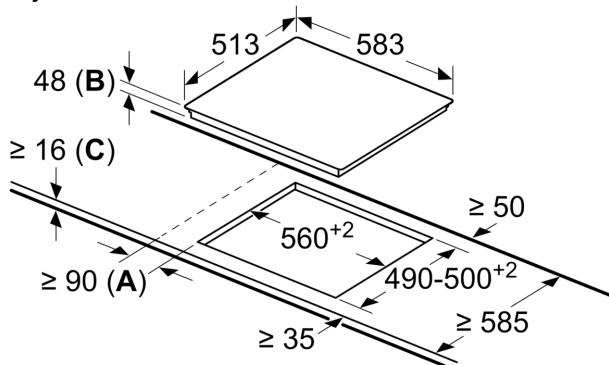

Tehnički podaci

Grupa proizvoda / linija proizvoda: Cooking zone ceramic
Ugradbeni / samostojeći: Ugradbeni
Utrošena energija: Električni
Ukupan broj polja koja se mogu istovremeno upotrebljavati: 4
Potrebna veličina niše za ugradnju (VxŠxD): .48 x 560-560 x 490-500 mm
Širina: 583 mm
Dimenzije proizvoda: 48 x 583 x 513 mm
Dimenzije zapakiranog proizvoda (Vx ŠxD): 100 x 750 x 590 mm
Neto težina: 7.3 kg
Bruto težina: 8.1 kg
Indikator preostale topline: Odvojeno
Položaj komandne ploče: Sprijeda
Glavni materijal površine: Staklokeramika
Boja površine: Crna, Stainless steel
Boja okvira: Stainless steel
EAN kod: 4242005283439
Napon: 220-240 V
Frekvencija: 50; 60 Hz

Postavljanje

- Dimenje proizvoda (VxŠxD mm): 48 x 583 x 513
- Potrebna veličina niše za ugradnju (VxŠxD mm) : 48 x 560 x (490 - 500)
- Min. debljina radne površine: 16 mm
- Priključna snaga: 6.6 KW

**Serie 4, Električna ploča za kuhanje,
60 cm, Crna, ugradnja s okvirom
PKE645BB2E**

Mjere u mm

- A:** Minimalna udaljenost od izreza ploče do zida.
B: Utorena dubina
C: Ako se pećnica ugrađuje ispod min. 20, a možda i više; pogledajte zahtjeve za prostor za pećnicu.