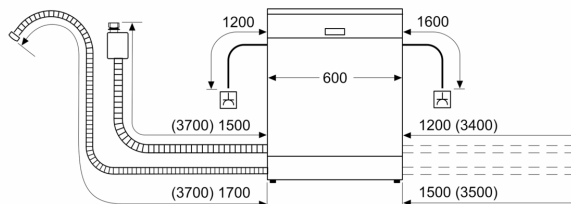

Serie 4, Samostojeća perilica posuđa, 60 cm, Nehrđajući čelik SMS4HVI33E

mjere u mm

⚡ utičnica

( ) vrijednosti s garniturom za produženje