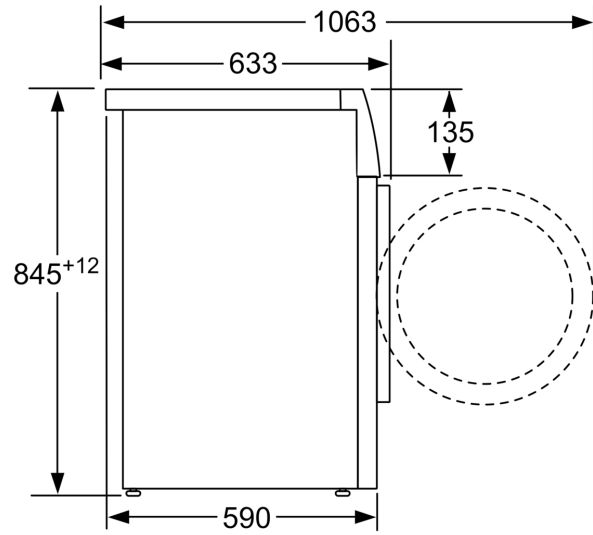

**Serie 4, Perilica rublja, 8 kg, 1400
o/min
WAN28060BY**

Mjere u mm