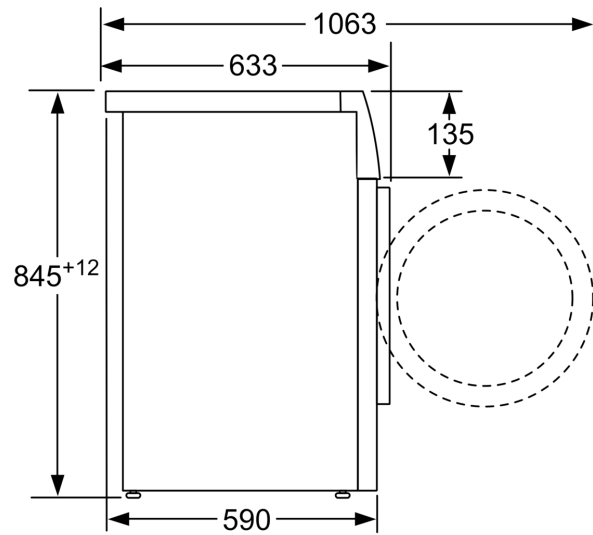

**Serie 4, Perilica rublja, 8 kg, 1400
o/min
WAN28170BY**

Mjere u mm