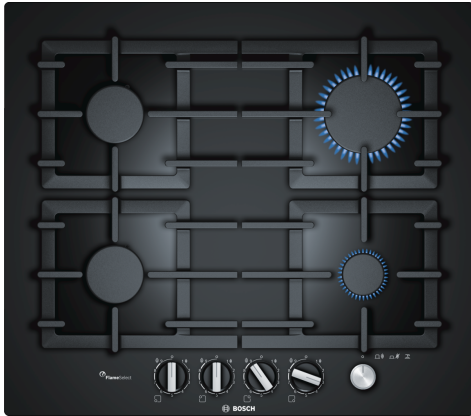

**Serie 6, Plinska ploča za kuhanje, 60 cm, , Crna
PPP6A6M90**

Posebni dodatni pribor

HEZ298105 :
HEZ298114 Križić za manju posudu

Plinska ploča za kuhanje od kaljenog stakla s funkcijom FlameSelect za postizanje savršenih rezultata kuhanja zahvaljujući devet precizno definiranih razina snage.

- **FlameSelect:** precizno prilagodite snagu plinskog plamena koristeći devet definiranih razina.
- **Glavni prekidač Mainswitch:** isključite sve plamenike ploče za kuhanje dodiranjem na dugme.
- **Standardna ili poluugradbena opcija:** odaberite između ugrađene ili pomalo uzdignute izvedbe.
- **Polupovezan držač za posude od lijevanog željeza:** za visoku stabilnost i jednostavno čišćenje.
- **Spretni za biometan:** vaša plinska ploča za kuhanje može raditi i na obnovljivi biometan.

Tehnički podaci

Grupa proizvoda / linija proizvoda: gas hob w integrated controls
Ugrađeni / samostojeći: Ugrađeni
Utrošena energija: Plinski
Ukupan broj polja koja se mogu istovremeno upotrebljavati: 4
Tip uređaja za podešavanje upravljačkih postavki: sword knobs
Potrebna veličina niše za ugradnju (VxŠxD): .45 x 560-562 x 480-492 mm
Širina: 590 mm
Dimenzije proizvoda: 58 x 590 x 520 mm
Dimenzije zapakiranog proizvoda (Vx ŠxD): 141 x 651 x 578 mm
Neto težina: 15.1 kg
Bruto težina: 16.0 kg
Indikator preostale topline: bez
Položaj komandne ploče: Sprijeda
Boja površine: Crna
Boja okvira: Crna
Dužina kabela za napajanje: 100.0 cm
EAN kod: 4242002801964
Nazivni podaci plinskog priključka: 7500 W
Struja: 3 A
Napon: 220-240 V
Frekvencija: 60; 50 Hz

**Serie 6, Plinska ploča za kuhanje, 60
cm, , Crna
PPP6A6M90**