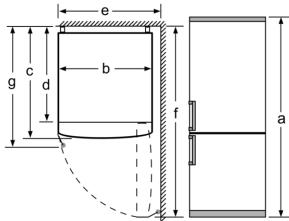

Svježina

- MultiBox: prozirna ladica s valovitim dnom, savršena za pohranu voća i povrća

Dio za zamrzavanje

- Broj pretinaca za zamrzavanje: 3, od toga 1 EasyAccess pretinac za zamrzavanje

Dimenzije

- Dimenzije (V x Š x D): 186 x 60 x 66 cm

Specifikacija	
a	Visina
b	Širina
c	Dubina sa zatvorenim vratima, bez ručke
d	Dubina ormara
e	Širina s do 90° otvorenim vratima
f	Dubina s otvorenim vratima
g	Dubina sa zatvorenim vratima, s ručkom

Mjere u mm