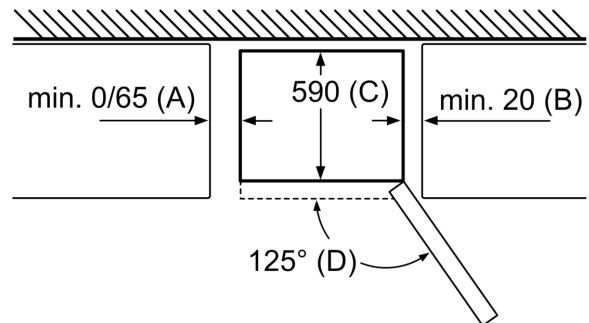

Svježina

- MultiBox: prozirna ladica s valovitim dnom, savršena za pohranu voća i povrća

Dio za zamrzavanje

- Broj pretinaca za zamrzavanje: 3, od toga 1 EasyAccess pretinac za zamrzavanje

Dimenzije

- Dimenzije (V x Š x D): 186 x 60 x 66 cm

Specifikacija	
a	Visina
b	Širina
c	Dubina sa zatvorenim vratima, bez ručke
d	Dubina ormara
e	Širina s do 90° otvorenim vratima
f	Dubina s otvorenim vratima
g	Dubina sa zatvorenim vratima, s ručkom

Mjere u mm

mjere u mm