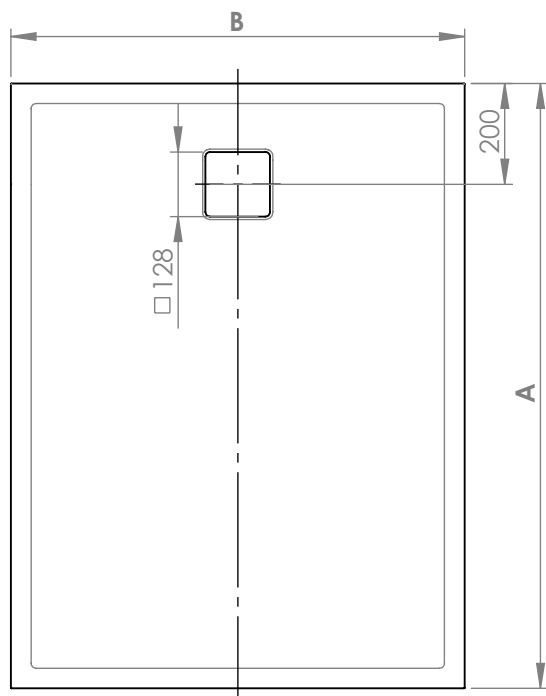

STONE DELUXE

pravokutni

- bočni izljev

MODEL	A /mm/	B /mm/
90 x 70	900	700
100 x 70	1000	700
100 x 80	1000	800
100 x 90	1000	900
120 x 70	1200	700
120 x 80	1200	800
120 x 90	1200	900
120 x 100	1200	1000
140 x 70	1400	700
140 x 80	1400	800
140 x 90	1400	900
160 x 80	1600	800
160 x 90	1600	900