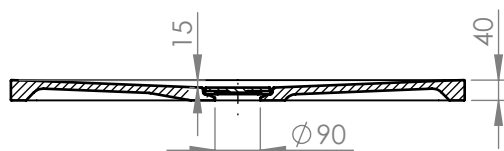

STONE DELUXE

pravokutni

- bočni izljev

MODEL	A /mm/	B /mm/
90 x 70	900	700
100 x 70	1000	700
100 x 80	1000	800
100 x 90	1000	900
120 x 70	1200	700
120 x 80	1200	800
120 x 90	1200	900
120 x 100	1200	1000
140 x 70	1400	700
140 x 80	1400	800
140 x 90	1400	900
160 x 80	1600	800
160 x 90	1600	900