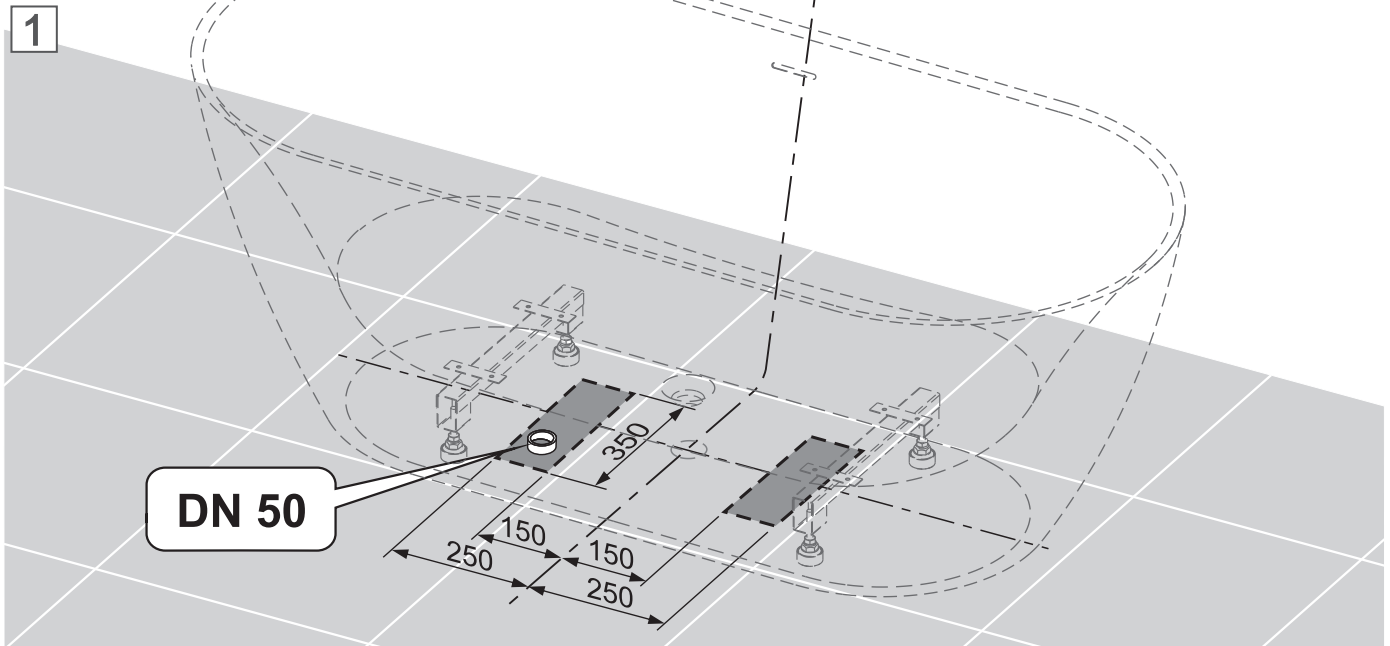

- HR UPUTE ZA MONTAŽU
- DE MONTAGEANLEITUNG
- ENG MOUNTING INSTRUCTIONS
- SLO NAVODILA ZA NAMESTITEV

DOVE CENTRAL 152 170

SAMOSTOJEĆA KADA
FREISTEHENDE BADEWANNE
FREESTANDING BATHTUB
SAMOSTOJEĆA KOPALNA KAD

Dovod vode u kadu izvesti prema projektu vodovodne instalacije, ili prema uputama proizvođača slavine.

Versorgen Sie die Badewanne gemäß dem Projekt der Sanitärinstallation, oder gemäß den Anweisungen des Wasserhahnherstellers.

Supply water to the bathtub according to the project of the plumbing installation, or according to the faucet manufacturer's instructions.

Dovod vode v kad po projektu vodovodne inštalacije, ali po navodilih proizvajalca pipe.