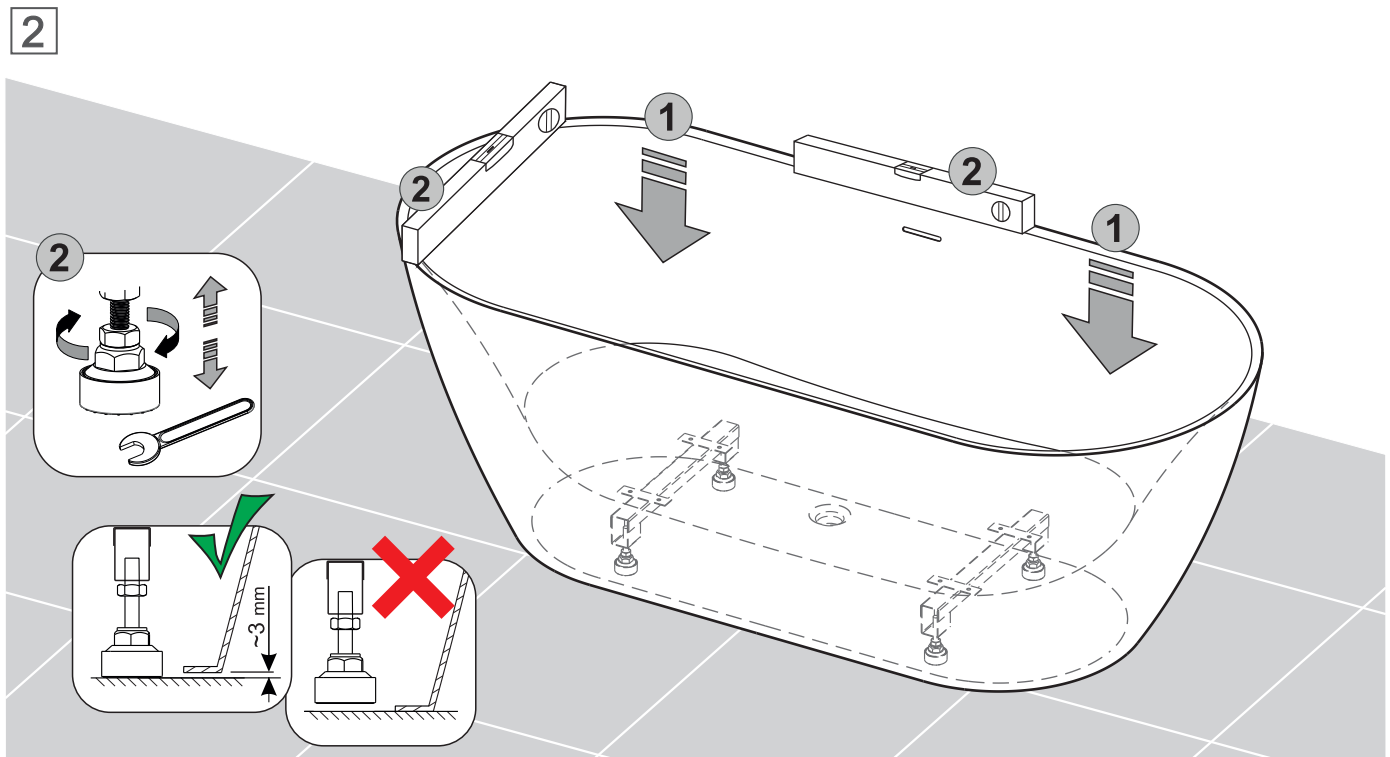

- HR UPUTE ZA MONTAŽU
- DE MONTAGEANLEITUNG
- ENG MOUNTING INSTRUCTIONS
- SLO NAVODILA ZA NAMESTITEV

DOVE CENTRAL 152 170

SAMOSTOJEĆA KADA
FREISTEHENDE BADEWANNE
FREESTANDING BATHTUB
SAMOSTOJEĆA KOPALNA KAD

Dovod vode u kadu izvesti prema projektu vodovodne instalacije, ili prema uputama proizvođača slavine.

Versorgen Sie die Badewanne gemäß dem Projekt der Sanitärinstallation, oder gemäß den Anweisungen des Wasserhahnherstellers.

Supply water to the bathtub according to the project of the plumbing installation, or according to the faucet manufacturer's instructions.

Dovod vode v kad po projektu vodovodne inštalacije, ali po navodilih proizvajalca pipe.