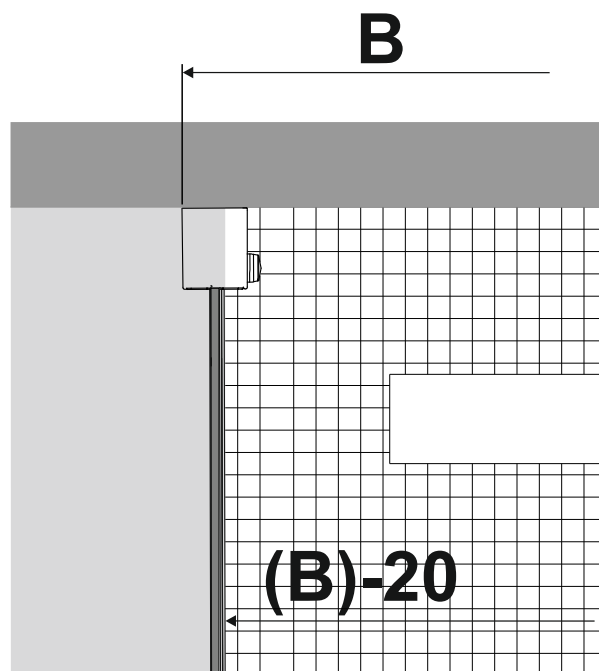

STRANICA S VRATIMA	P1 (mm)	B (mm)	C (mm)
80x80	765 - 785	785 - 805	720
90x90	865 - 885	885 - 905	720
100x100	965 - 985	985 - 1005	720
120x120	1165 - 1185	1185 - 1205	720

Mars stranica s vratima

* Ukoliko ugradbene mjere paravana u potpunosti ne pokrivanju dimenzije prostora za tuširanje izvedenog od keramičkih pločica, paravan je potrebno izraditi po mjeri. Prilikom narudžbe paravana po mjeri potrebno je priložiti skicu s točnim dimenzijama prostora za tuširanje.