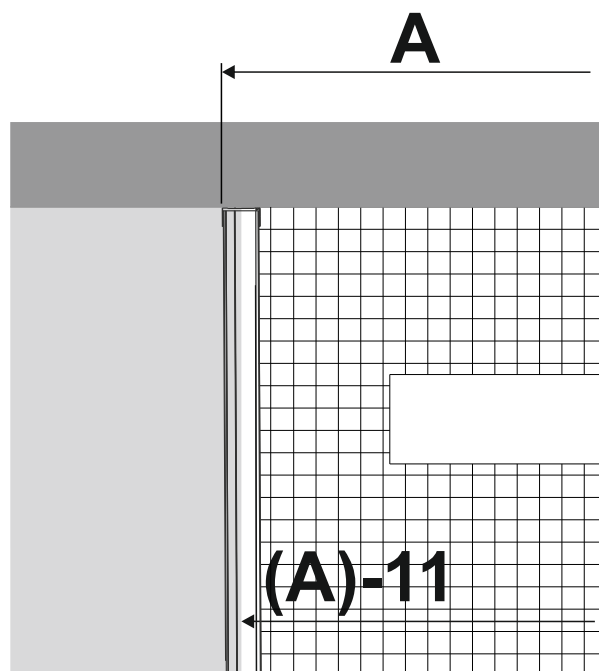

STRANICA S VRATIMA	P1 (mm)	A (mm)	C (mm)
120	1164 - 1184	1175 - 1195	550
130	1264 - 1284	1275 - 1295	550
140	1364 - 1384	1375 - 1395	550
150	1464 - 1484	1475 - 1495	550
160	1564 - 1584	1575 - 1595	550
170	1664 - 1684	1675 - 1695	550
180	1764 - 1784	1775 - 1795	550

FIKSNA STIJENA	P2 (mm)	B (mm)
70	664 - 684	675 - 695
80	764 - 784	775 - 795
90	864 - 884	875 - 895
100	964 - 984	975 - 995

Harmony stranica s vratima

Harmony fiksna stijena

* Ukoliko ugradbene mjere paravana u potpunosti ne pokrivanju dimenzije prostora za tuširanje izvedenog od keramičkih pločica, paravan je potrebno izraditi po mjeri. Prilikom narudžbe paravana po mjeri potrebno je priložiti skicu s točnim dimenzijama prostora za tuširanje.