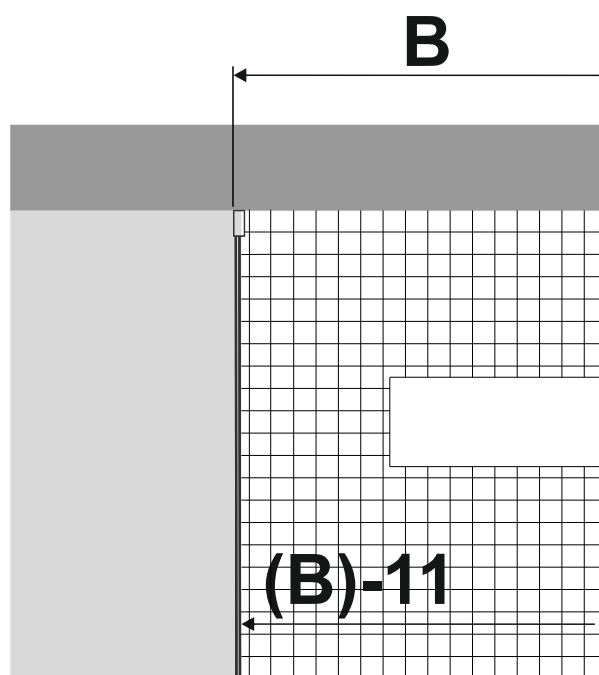

STRANICA S VRATIMA	P1 (mm)	A (mm)	C (mm)
120	1164 - 1184	1175 - 1195	550
130	1264 - 1284	1275 - 1295	550
140	1364 - 1384	1375 - 1395	550
150	1464 - 1484	1475 - 1495	550
160	1564 - 1584	1575 - 1595	550
170	1664 - 1684	1675 - 1695	550
180	1764 - 1784	1775 - 1795	550

FIKSNA STIJENA	P2 (mm)	B (mm)
70	664 - 684	675 - 695
80	764 - 784	775 - 795
90	864 - 884	875 - 895
100	964 - 984	975 - 995

Harmony stranica s vratima

Harmony fiksna stijena

* Ukoliko ugradbene mjere paravana u potpunosti ne pokrivanju dimenzije prostora za tuširanje izvedenog od keramičkih pločica, paravan je potrebno izraditi po mjeri. Prilikom narudžbe paravana po mjeri potrebno je priložiti skicu s točnim dimenzijama prostora za tuširanje.