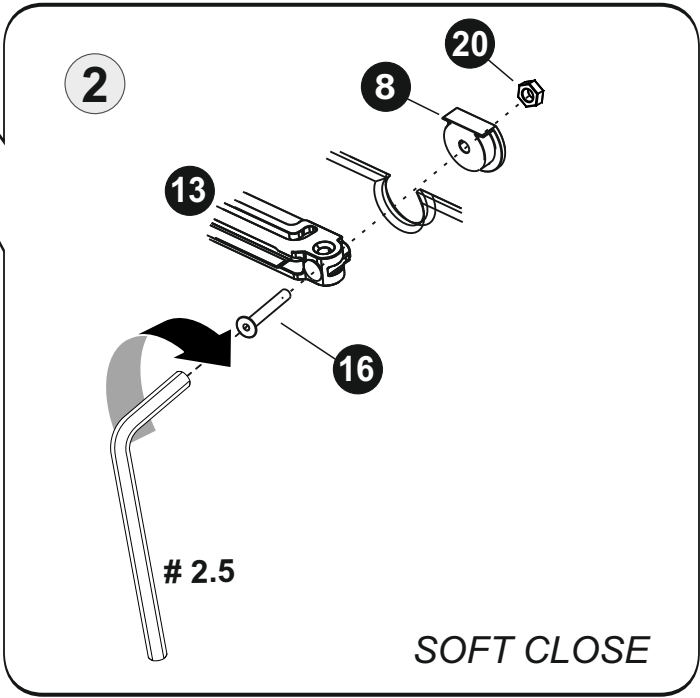

# Set s montažnim dijelovima:

Set with mounting parts:

*Komplet s montažnim deli:*

1

L ~2100 mm 

2

 L ~2050 mm

3

4

5

6

7

9

10

11

13